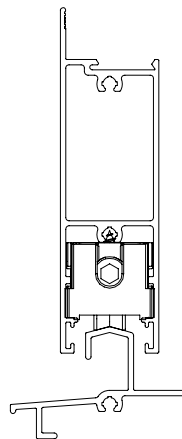

ROL128N | ROL129N
Roldana Strong Fit - Dupla e Simples
ASA | Mega 32

▪ **Detalhes Técnicos**

▪ **ROL128N**

Roldana Strong Fit Dupla com regulagem
300kg de carga por folha

▪ **ROL129N**

Roldana Strong Fit Simples com regulagem
150kg de carga por folha

▪ **Aplicação**

▪ **Composição**

Roda com rolamento delrin/aço;
Guias e buchas nylon;
Cavalete, suporte da roda e regulagem, eixo da roda alumínio;
Eixo de regulagem inox;
Parafuso de fixação 4,8 x 16 inox;
Parafuso de regulagem M6 x 25 inox.

▪ **Embalagem**

2 roldanas.