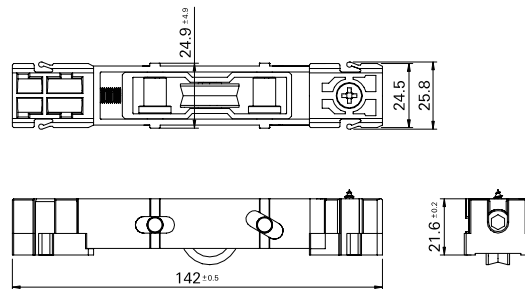

ROL128N | ROL129N
Roldana Strong Fit - Dupla e Simples
ASA | Mega 32

▪ **Detalhes Técnicos**

▪ **ROL128N**

Roldana Strong Fit Dupla com regulagem
300kg de carga por folha

▪ **ROL129N**

Roldana Strong Fit Simples com regulagem
150kg de carga por folha

▪ **Aplicação**

▪ **Composição**

Roda com rolamento delrin/aço;
Guias e buchas nylon;
Cavalete, suporte da roda e regulagem, eixo da roda alumínio;
Eixo de regulagem inox;
Parafuso de fixação 4,8 x 16 inox;
Parafuso de regulagem M6 x 25 inox.