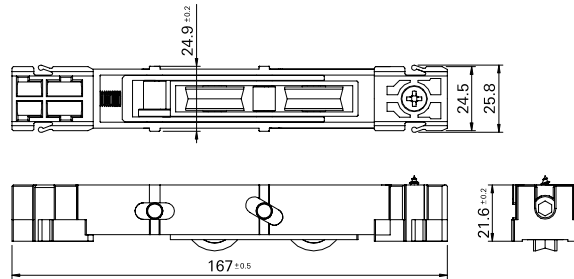

ROL128N | ROL129N
Roldana Strong Fit - Dupla e Simples
ASA | Mega 32

▪ **Detalhes Técnicos**

▪ **ROL128N**

Roldana Strong Fit Dupla com regulagem
300kg de carga por folha

▪ **ROL129N**

Roldana Strong Fit Simples com regulagem
150kg de carga por folha

▪ **Aplicação**

▪ **Composição**

Roda com rolamento delrin/aço;
Guias e buchas nylon;
Cavalete, suporte da roda e regulagem, eixo da roda alumínio;
Eixo de regulagem inox;
Parafuso de fixação 4,8 x 16 inox;
Parafuso de regulagem M6 x 25 inox.