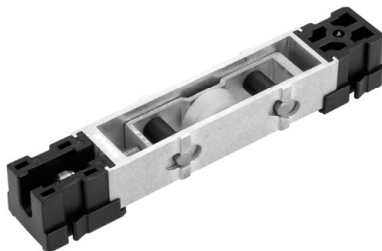

ROL128N | ROL129N
Roldana Strong Fit - Dupla e Simples
ASA | Mega 32

▪ **Detalhes Técnicos**

▪ **ROL128N**

Roldana Strong Fit Dupla com regulagem
300kg de carga por folha

▪ **ROL129N**

Roldana Strong Fit Simples com regulagem
150kg de carga por folha

▪ **Aplicação**

▪ **Composição**

Roda com rolamento delrin/aço;
Guias e buchas nylon;
Cavalete, suporte da roda e regulagem, eixo da roda alumínio;
Eixo de regulagem inox;
Parafuso de fixação 4,8 x 16 inox;
Parafuso de regulagem M6 x 25 inox.

▪ **Embalagem**

2 roldanas.