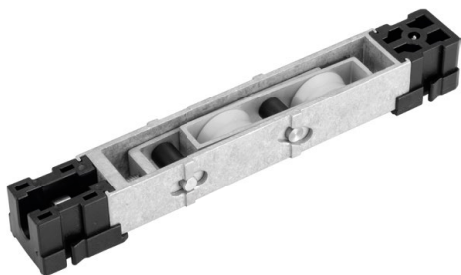

ROL128N | ROL129N
Roldana Strong Fit - Dupla e Simples
CDA | D'oro

▪ **Detalhes Técnicos**

▪ **ROL128N**

Roldana Strong Fit Dupla com regulagem
300kg de carga por folha

▪ **ROL129N**

Roldana Strong Fit Simples com regulagem
150kg de carga por folha

▪ **Aplicação**

▪ **Composição**

Roda com rolamento delrin/aço;
Guias e buchas nylon;
Cavalete, suporte da roda e regulagem, eixo da roda alumínio;
Eixo de regulagem inox;
Parafuso de fixação 4,8 x 16 inox;
Parafuso de regulagem M6 x 25 inox.

▪ **Embalagem**

2 roldanas.