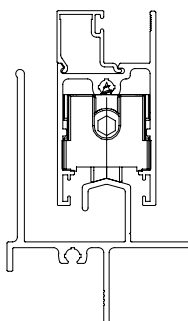

ROL128N | ROL129N
Roldana Strong Fit - Dupla e Simples
CDA | D'oro

▪ **Detalhes Técnicos**

▪ **ROL128N**

Roldana Strong Fit Dupla com regulagem
300kg de carga por folha

▪ **ROL129N**

Roldana Strong Fit Simples com regulagem
150kg de carga por folha

▪ **Aplicação**

▪ **Composição**

Roda com rolamento delrin/aço;
Guias e buchas nylon;
Cavalete, suporte da roda e regulagem, eixo da roda alumínio;
Eixo de regulagem inox;
Parafuso de fixação 4,8 x 16 inox;
Parafuso de regulagem M6 x 25 inox.