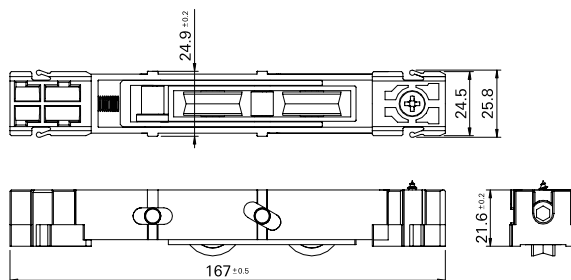

ROL128N | ROL129N
Roldana Strong Fit - Dupla e Simples
CDA | D'oro

▪ **Detalhes Técnicos**

▪ **ROL128N**

Roldana Strong Fit Dupla com regulagem
300kg de carga por folha

▪ **ROL129N**

Roldana Strong Fit Simples com regulagem
150kg de carga por folha

▪ **Aplicação**

▪ **Composição**

Roda com rolamento delrin/aço;
Guias e buchas nylon;
Cavalete, suporte da roda e regulagem, eixo da roda alumínio;
Eixo de regulagem inox;
Parafuso de fixação 4,8 x 16 inox;
Parafuso de regulagem M6 x 25 inox.