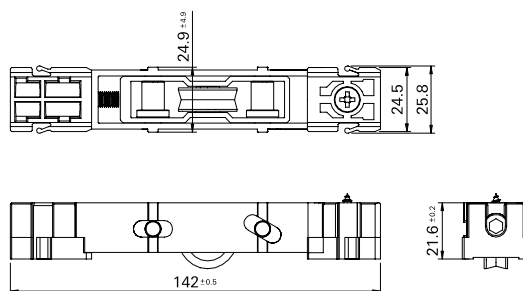

ROL128N | ROL129N
Roldana Strong Fit - Dupla e Simples
CDA | D'oro

▪ **Detalhes Técnicos**

▪ **ROL128N**

Roldana Strong Fit Dupla com regulagem
300kg de carga por folha

▪ **ROL129N**

Roldana Strong Fit Simples com regulagem
150kg de carga por folha

▪ **Aplicação**

▪ **Composição**

Roda com rolamento delrin/aço;
Guias e buchas nylon;
Cavalete, suporte da roda e regulagem, eixo da roda alumínio;
Eixo de regulagem inox;
Parafuso de fixação 4,8 x 16 inox;
Parafuso de regulagem M6 x 25 inox.