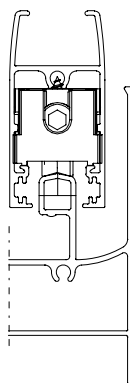

ROL128N | ROL129N
Roldana Strong Fit - Dupla e Simples
CDA | Renoir 3.3

▪ **Detalhes Técnicos**

▪ **ROL128N**

Roldana Strong Fit Dupla com regulagem
300kg de carga por folha

▪ **ROL129N**

Roldana Strong Fit Simples com regulagem
150kg de carga por folha

▪ **Aplicação**

▪ **Composição**

Roda com rolamento delrin/aço;
Guias e buchas nylon;
Cavalete, suporte da roda e regulagem, eixo da roda alumínio;
Eixo de regulagem inox;
Parafuso de fixação 4,8 x 16 inox;
Parafuso de regulagem M6 x 25 inox.