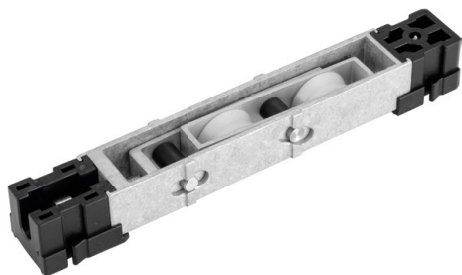

ROL128N | ROL129N
Roldana Strong Fit - Dupla e Simples
CDA | Renoir 3.3

▪ **Detalhes Técnicos**

▪ **ROL128N**

Roldana Strong Fit Dupla com regulagem
300kg de carga por folha

▪ **ROL129N**

Roldana Strong Fit Simples com regulagem
150kg de carga por folha

▪ **Aplicação**

▪ **Composição**

Roda com rolamento delrin/aço;
Guias e buchas nylon;
Cavalete, suporte da roda e regulagem, eixo da roda alumínio;
Eixo de regulagem inox;
Parafuso de fixação 4,8 x 16 inox;
Parafuso de regulagem M6 x 25 inox.

▪ **Embalagem**

2 roldanas.