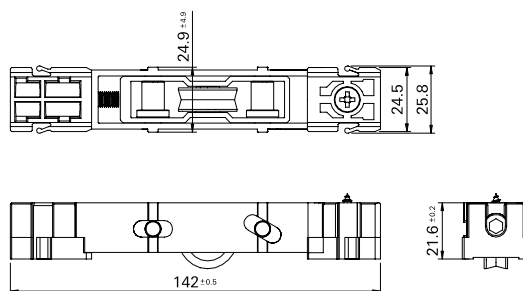

ROL128N | ROL129N
Roldana Strong Fit - Dupla e Simples
CDA | Renoir 3.3

▪ **Detalhes Técnicos**

▪ **ROL128N**

Roldana Strong Fit Dupla com regulagem
300kg de carga por folha

▪ **ROL129N**

Roldana Strong Fit Simples com regulagem
150kg de carga por folha

▪ **Aplicação**

▪ **Composição**

Roda com rolamento delrin/aço;
Guias e buchas nylon;
Cavalete, suporte da roda e regulagem, eixo da roda alumínio;
Eixo de regulagem inox;
Parafuso de fixação 4,8 x 16 inox;
Parafuso de regulagem M6 x 25 inox.