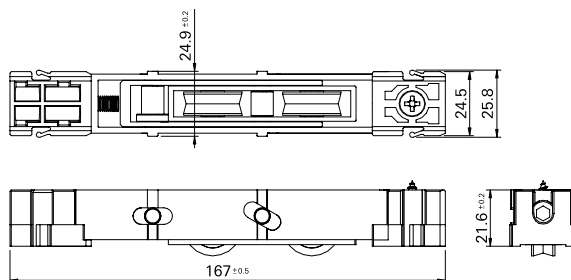

ROL128N | ROL129N
Roldana Strong Fit - Dupla e Simples
CDA | Renoir 3.3

▪ **Detalhes Técnicos**

▪ **ROL128N**

Roldana Strong Fit Dupla com regulagem
300kg de carga por folha

▪ **ROL129N**

Roldana Strong Fit Simples com regulagem
150kg de carga por folha

▪ **Aplicação**

▪ **Composição**

Roda com rolamento delrin/aço;
Guias e buchas nylon;
Cavalete, suporte da roda e regulagem, eixo da roda alumínio;
Eixo de regulagem inox;
Parafuso de fixação 4,8 x 16 inox;
Parafuso de regulagem M6 x 25 inox.