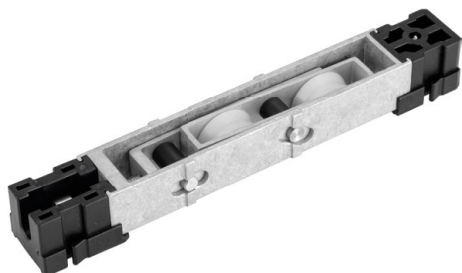

ROL128N | ROL129N
Roldana Strong Fit - Dupla e Simples
HYDRO | Gold

▪ **Detalhes Técnicos**

▪ **ROL128N**

Roldana Strong Fit Dupla com regulagem
300kg de carga por folha

▪ **ROL129N**

Roldana Strong Fit Simples com regulagem
150kg de carga por folha

▪ **Aplicação**

▪ **Composição**

Roda com rolamento delrin/aço;
Guias e buchas nylon;
Cavalete, suporte da roda e regulagem, eixo da roda alumínio;
Eixo de regulagem inox;
Parafuso de fixação 4,8 x 16 inox;
Parafuso de regulagem M6 x 25 inox.

▪ **Embalagem**

2 roldanas.