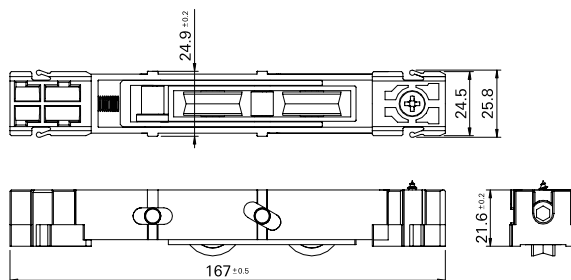

ROL128N | ROL129N
Roldana Strong Fit - Dupla e Simples
HYDRO | Gold

▪ **Detalhes Técnicos**

▪ **ROL128N**

Roldana Strong Fit Dupla com regulagem
300kg de carga por folha

▪ **ROL129N**

Roldana Strong Fit Simples com regulagem
150kg de carga por folha

▪ **Aplicação**

▪ **Composição**

Roda com rolamento delrin/aço;
Guias e buchas nylon;
Cavalete, suporte da roda e regulagem, eixo da roda alumínio;
Eixo de regulagem inox;
Parafuso de fixação 4,8 x 16 inox;
Parafuso de regulagem M6 x 25 inox.