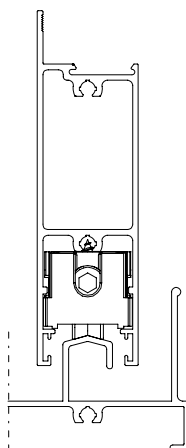

ROL128N | ROL129N
Roldana Strong Fit - Dupla e Simples
HYDRO | Gold

▪ **Detalhes Técnicos**

▪ **ROL128N**

Roldana Strong Fit Dupla com regulagem
300kg de carga por folha

▪ **ROL129N**

Roldana Strong Fit Simples com regulagem
150kg de carga por folha

▪ **Aplicação**

▪ **Composição**

Roda com rolamento delrin/aço;
Guias e buchas nylon;
Cavalete, suporte da roda e regulagem, eixo da roda alumínio;
Eixo de regulagem inox;
Parafuso de fixação 4,8 x 16 inox;
Parafuso de regulagem M6 x 25 inox.

▪ **Embalagem**

2 roldanas.