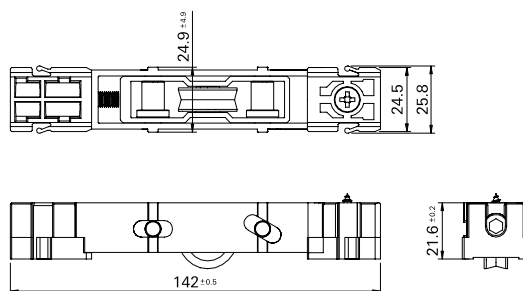

ROL128N | ROL129N
Roldana Strong Fit - Dupla e Simples
HYDRO | Gold

▪ **Detalhes Técnicos**

▪ **ROL128N**

Roldana Strong Fit Dupla com regulagem
300kg de carga por folha

▪ **ROL129N**

Roldana Strong Fit Simples com regulagem
150kg de carga por folha

▪ **Aplicação**

▪ **Composição**

Roda com rolamento delrin/aço;
Guias e buchas nylon;
Cavalete, suporte da roda e regulagem, eixo da roda alumínio;
Eixo de regulagem inox;
Parafuso de fixação 4,8 x 16 inox;
Parafuso de regulagem M6 x 25 inox.