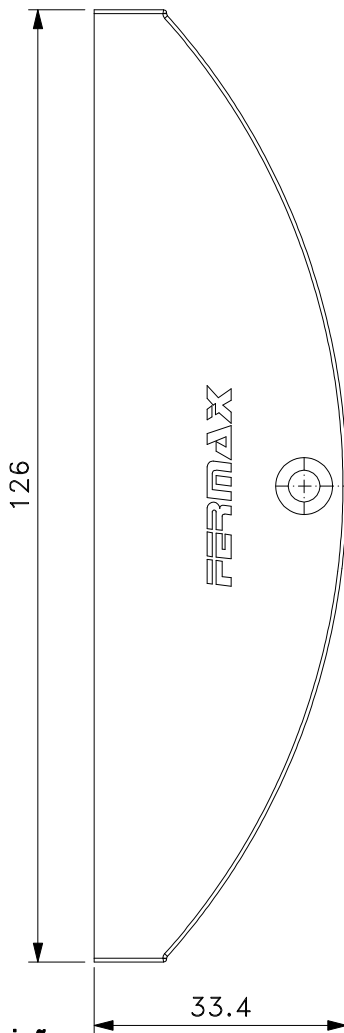

Outubro/2016

Medidas em milímetros

Composição

Poliamida 6.6
Parafuso inox

Cor: Preto/Branco

Embalagem: 20 PÇS

Vistas - escala 1:1