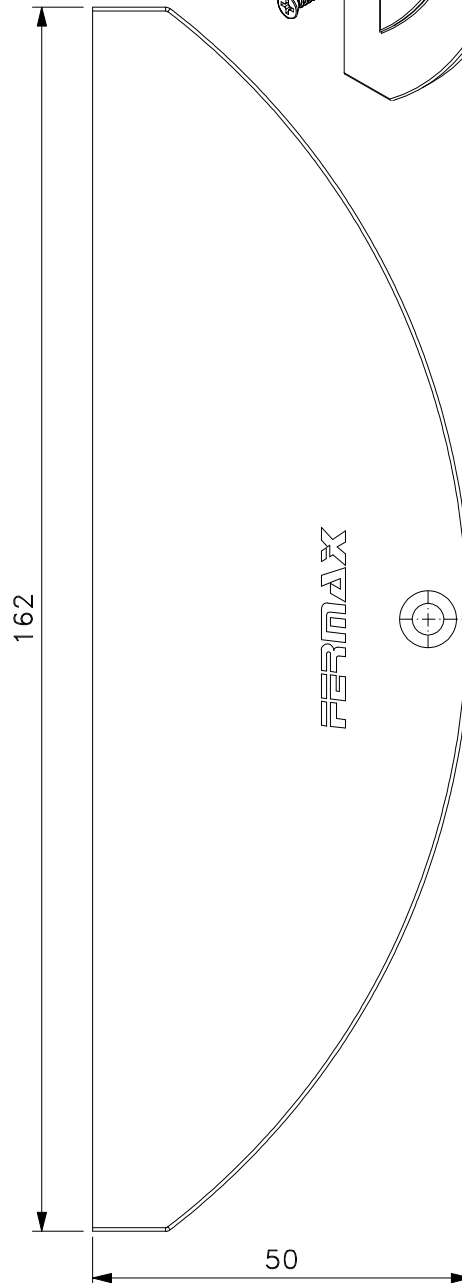

Outubro/2016

Medidas em milímetros

Composição

Poliamida 6.6
Parafuso inox

Cor: Preto/Branco

Embalagem: 20 PÇS

Vistas - escala 1:1