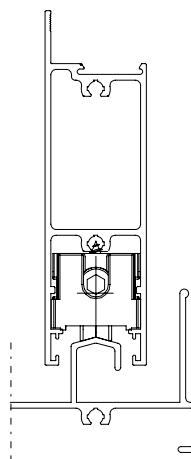

ROL128N | ROL129N
Roldana Strong Fit - Dupla e Simples
OLGACOLOR | Aglo 3.2

▪ **Detalhes Técnicos**

▪ **ROL128N**

Roldana Strong Fit Dupla com regulagem
300kg de carga por folha

▪ **ROL129N**

Roldana Strong Fit Simples com regulagem
150kg de carga por folha

▪ **Aplicação**

▪ **Composição**

Roda com rolamento delrin/aço;
Guias e buchas nylon;
Cavalete, suporte da roda e regulagem, eixo da roda alumínio;
Eixo de regulagem inox;
Parafuso de fixação 4,8 x 16 inox;
Parafuso de regulagem M6 x 25 inox.

▪ **Embalagem**

2 roldanas.