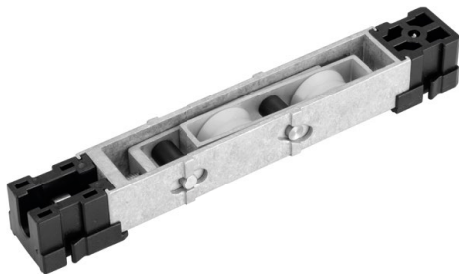

ROL128N | ROL129N
Roldana Strong Fit - Dupla e Simples
OLGACOLOR | Aglo 3.2

▪ **Detalhes Técnicos**

▪ **ROL128N**

Roldana Strong Fit Dupla com regulagem
300kg de carga por folha

▪ **ROL129N**

Roldana Strong Fit Simples com regulagem
150kg de carga por folha

▪ **Aplicação**

▪ **Composição**

Roda com rolamento delrin/aço;
Guias e buchas nylon;
Cavalete, suporte da roda e regulagem, eixo da roda alumínio;
Eixo de regulagem inox;
Parafuso de fixação 4,8 x 16 inox;
Parafuso de regulagem M6 x 25 inox.

▪ **Embalagem**

2 roldanas.