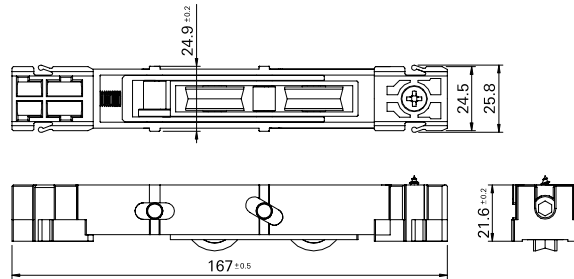

ROL128N | ROL129N
Roldana Strong Fit - Dupla e Simples
OLGACOLOR | Aglo 3.2

▪ **Detalhes Técnicos**

▪ **ROL128N**

Roldana Strong Fit Dupla com regulagem
300kg de carga por folha

▪ **ROL129N**

Roldana Strong Fit Simples com regulagem
150kg de carga por folha

▪ **Aplicação**

▪ **Composição**

Roda com rolamento delrin/aço;
Guias e buchas nylon;
Cavalete, suporte da roda e regulagem, eixo da roda alumínio;
Eixo de regulagem inox;
Parafuso de fixação 4,8 x 16 inox;
Parafuso de regulagem M6 x 25 inox.