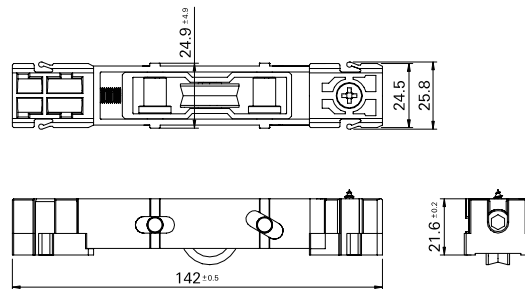

ROL128N | ROL129N
Roldana Strong Fit - Dupla e Simples
OLGACOLOR | Aglo 3.2

▪ **Detalhes Técnicos**

▪ **ROL128N**

Roldana Strong Fit Dupla com regulagem
300kg de carga por folha

▪ **ROL129N**

Roldana Strong Fit Simples com regulagem
150kg de carga por folha

▪ **Aplicação**

▪ **Composição**

Roda com rolamento delrin/aço;
Guias e buchas nylon;
Cavalete, suporte da roda e regulagem, eixo da roda alumínio;
Eixo de regulagem inox;
Parafuso de fixação 4,8 x 16 inox;
Parafuso de regulagem M6 x 25 inox.