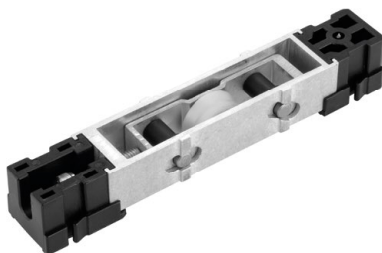

ROL128N | ROL129N
Roldana Strong Fit - Dupla e Simples
OLGACOLOR | Aglo 3.2

▪ **Detalhes Técnicos**

▪ **ROL128N**

Roldana Strong Fit Dupla com regulagem
300kg de carga por folha

▪ **ROL129N**

Roldana Strong Fit Simples com regulagem
150kg de carga por folha

▪ **Aplicação**

▪ **Composição**

Roda com rolamento delrin/aço;
Guias e buchas nylon;
Cavalete, suporte da roda e regulagem, eixo da roda alumínio;
Eixo de regulagem inox;
Parafuso de fixação 4,8 x 16 inox;
Parafuso de regulagem M6 x 25 inox.

▪ **Embalagem**

2 roldanas.