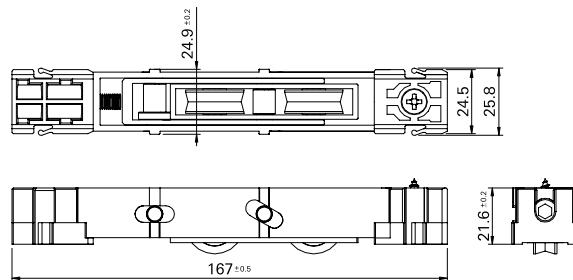

**ROL128N | ROL129N**  
**Roldana Strong Fit - Dupla e Simples**  
PERFIL | Chroma

▪ **Detalhes Técnicos**

▪ **ROL128N**

Roldana Strong Fit Dupla com regulagem  
300kg de carga por folha

▪ **ROL129N**

Roldana Strong Fit Simples com regulagem  
150kg de carga por folha

▪ **Aplicação**

▪ **Composição**

Roda com rolamento delrin/aço;  
Guias e buchas nylon;  
Cavalete, suporte da roda e regulagem, eixo da roda alumínio;  
Eixo de regulagem inox;  
Parafuso de fixação 4,8 x 16 inox;  
Parafuso de regulagem M6 x 25 inox.