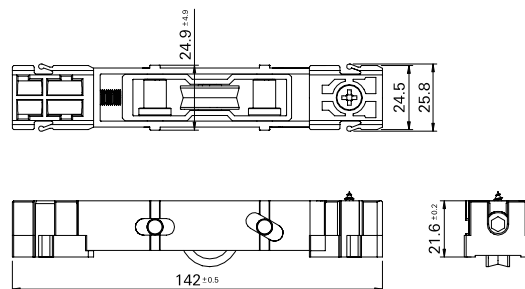

**ROL128N | ROL129N**  
**Roldana Strong Fit - Dupla e Simples**  
PERFIL | Chroma

▪ **Detalhes Técnicos**

▪ **ROL128N**

Roldana Strong Fit Dupla com regulagem  
300kg de carga por folha

▪ **ROL129N**

Roldana Strong Fit Simples com regulagem  
150kg de carga por folha

▪ **Aplicação**

▪ **Composição**

Roda com rolamento delrin/aço;  
Guias e buchas nylon;  
Cavalete, suporte da roda e regulagem, eixo da roda alumínio;  
Eixo de regulagem inox;  
Parafuso de fixação 4,8 x 16 inox;  
Parafuso de regulagem M6 x 25 inox.