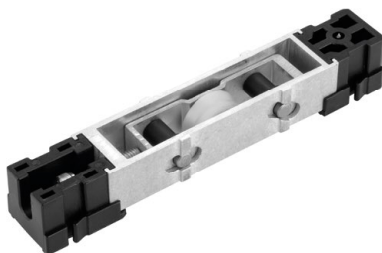

**ROL128N | ROL129N**  
**Roldana Strong Fit - Dupla e Simples**  
PERFIL | Chroma

▪ **Detalhes Técnicos**

▪ **ROL128N**

Roldana Strong Fit Dupla com regulagem  
300kg de carga por folha

▪ **ROL129N**

Roldana Strong Fit Simples com regulagem  
150kg de carga por folha

▪ **Aplicação**

▪ **Composição**

Roda com rolamento delrin/aço;  
Guias e buchas nylon;  
Cavalete, suporte da roda e regulagem, eixo da roda alumínio;  
Eixo de regulagem inox;  
Parafuso de fixação 4,8 x 16 inox;  
Parafuso de regulagem M6 x 25 inox.

▪ **Embalagem**

2 roldanas.