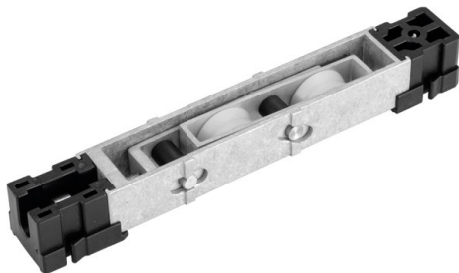

**ROL128N | ROL129N**  
**Roldana Strong Fit - Dupla e Simples**  
PERFIL | Chroma

▪ **Detalhes Técnicos**

▪ **ROL128N**

Roldana Strong Fit Dupla com regulagem  
300kg de carga por folha

▪ **ROL129N**

Roldana Strong Fit Simples com regulagem  
150kg de carga por folha

▪ **Aplicação**

▪ **Composição**

Roda com rolamento delrin/aço;  
Guias e buchas nylon;  
Cavalete, suporte da roda e regulagem, eixo da roda alumínio;  
Eixo de regulagem inox;  
Parafuso de fixação 4,8 x 16 inox;  
Parafuso de regulagem M6 x 25 inox.

▪ **Embalagem**

2 roldanas.