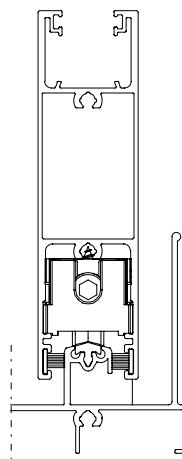

**ROL128N | ROL129N**  
**Roldana Strong Fit - Dupla e Simples**  
PERFIL | Chroma

▪ **Detalhes Técnicos**

▪ **ROL128N**

Roldana Strong Fit Dupla com regulagem  
300kg de carga por folha

▪ **ROL129N**

Roldana Strong Fit Simples com regulagem  
150kg de carga por folha

▪ **Aplicação**

▪ **Composição**

Roda com rolamento delrin/aço;  
Guias e buchas nylon;  
Cavalete, suporte da roda e regulagem, eixo da roda alumínio;  
Eixo de regulagem inox;  
Parafuso de fixação 4,8 x 16 inox;  
Parafuso de regulagem M6 x 25 inox.

▪ **Embalagem**

2 roldanas.