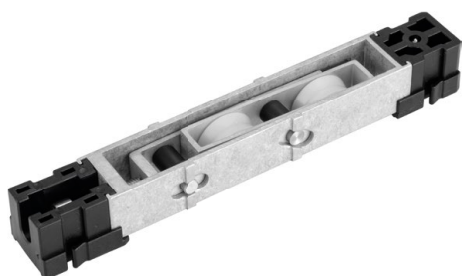

ROL128N | ROL129N
Roldana Strong Fit - Dupla e Simples
PERFILEVE | Perfilve 32

▪ **Detalhes Técnicos**

▪ **ROL128N**

Roldana Strong Fit Dupla com regulagem
300kg de carga por folha

▪ **ROL129N**

Roldana Strong Fit Simples com regulagem
150kg de carga por folha

▪ **Aplicação**

▪ **Composição**

Roda com rolamento delrin/aço;
Guias e buchas nylon;
Cavalete, suporte da roda e regulagem, eixo da roda alumínio;
Eixo de regulagem inox;
Parafuso de fixação 4,8 x 16 inox;
Parafuso de regulagem M6 x 25 inox.

▪ **Embalagem**

2 roldanas.