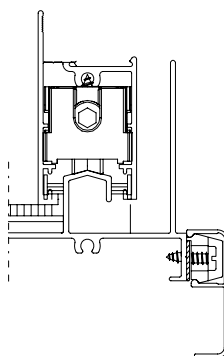

ROL128N | ROL129N
Roldana Strong Fit - Dupla e Simples
PERFILEVE | Perfilve 32

▪ **Detalhes Técnicos**

▪ **ROL128N**

Roldana Strong Fit Dupla com regulagem
300kg de carga por folha

▪ **ROL129N**

Roldana Strong Fit Simples com regulagem
150kg de carga por folha

▪ **Aplicação**

▪ **Composição**

Roda com rolamento delrin/aço;
Guias e buchas nylon;
Cavalete, suporte da roda e regulagem, eixo da roda alumínio;
Eixo de regulagem inox;
Parafuso de fixação 4,8 x 16 inox;
Parafuso de regulagem M6 x 25 inox.