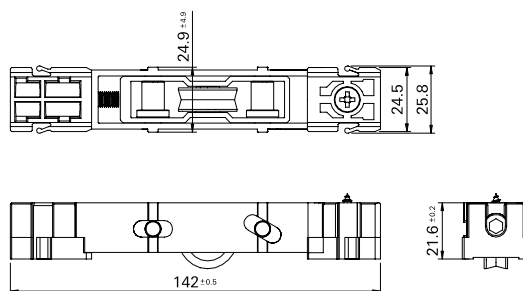

ROL128N | ROL129N
Roldana Strong Fit - Dupla e Simples
PERFILEVE | Perfilve 32

▪ **Detalhes Técnicos**

▪ **ROL128N**

Roldana Strong Fit Dupla com regulagem
300kg de carga por folha

▪ **ROL129N**

Roldana Strong Fit Simples com regulagem
150kg de carga por folha

▪ **Aplicação**

▪ **Composição**

Roda com rolamento delrin/aço;
Guias e buchas nylon;
Cavalete, suporte da roda e regulagem, eixo da roda alumínio;
Eixo de regulagem inox;
Parafuso de fixação 4,8 x 16 inox;
Parafuso de regulagem M6 x 25 inox.