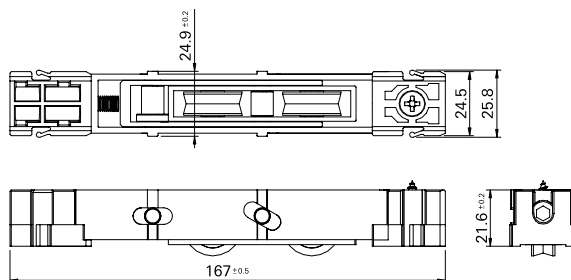

ROL128N | ROL129N
Roldana Strong Fit - Dupla e Simples
PERFILEVE | Perfilve 32

▪ **Detalhes Técnicos**

▪ **ROL128N**

Roldana Strong Fit Dupla com regulagem
300kg de carga por folha

▪ **ROL129N**

Roldana Strong Fit Simples com regulagem
150kg de carga por folha

▪ **Aplicação**

▪ **Composição**

Roda com rolamento delrin/aço;
Guias e buchas nylon;
Cavalete, suporte da roda e regulagem, eixo da roda alumínio;
Eixo de regulagem inox;
Parafuso de fixação 4,8 x 16 inox;
Parafuso de regulagem M6 x 25 inox.