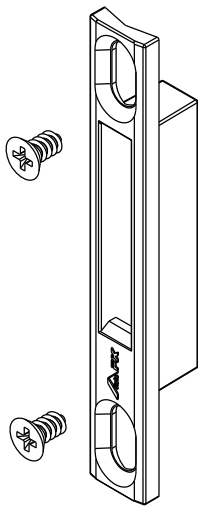

FEC144

CON09

VISTAS - ESCALA 1:2

USINAGEM - ESCALA 1:1

USAR CHAVE ALLEN 3mm

Medidas em milímetros

CFE81

* VENDIDOS SEPARADAMENTE

LIN30

Composição

- Base/contrafechos alumínio
- Botão acionador poliamida 6.6
- Mola aço
- Parafusos inox
- Lingueta alumínio (não inclusa)

INSTALAÇÃO 1:1