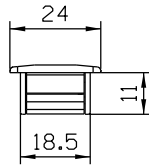

FEC144

CON09

VISTAS - ESCALA 1:2

USINAGEM - ESCALA 1:1

USAR CHAVE ALLEN 3mm

Medidas em milímetros

CFE81

* VENDIDOS SEPARADAMENTE

LIN30

Composição

- Base/contrafechos alumínio
- Botão acionador poliamida 6.6
- Mola aço
- Parafusos inox
- Lingueta alumínio (não inclusa)

INSTALAÇÃO 1:1