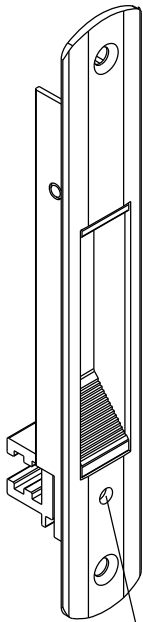

FEC144

CON09

VISTAS - ESCALA 1:2

USINAGEM - ESCALA 1:1

USAR CHAVE ALLEN 3mm

Medidas em milímetros

CFE81

* VENDIDOS SEPARADAMENTE

LIN30

Composição

- Base/contrafechos alumínio
- Botão acionador poliamida 6.6
- Mola aço
- Parafusos inox
- Lingueta alumínio (não inclusa)

INSTALAÇÃO 1:1