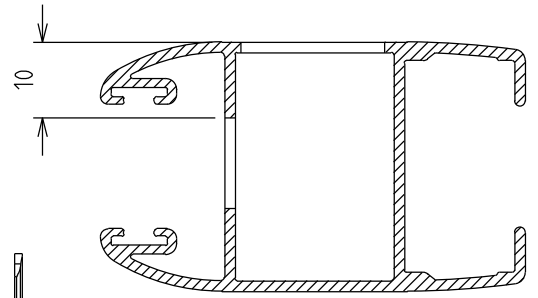

FEC144

CON09

VISTAS - ESCALA 1:2

USINAGEM - ESCALA 1:1

USAR CHAVE ALLEN 3mm

Medidas em milímetros

CFE81

* VENDIDOS SEPARADAMENTE

LIN30

Composição

- Base/contrafechos alumínio
- Botão acionador poliamida 6.6
- Mola aço
- Parafusos inox
- Lingueta alumínio (não inclusa)

INSTALAÇÃO 1:1