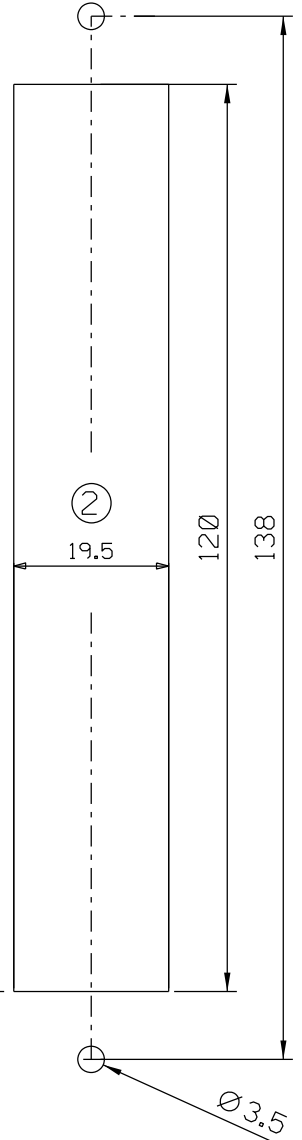

FEC144

CON09

VISTAS - ESCALA 1:2

USINAGEM - ESCALA 1:1

USAR CHAVE ALLEN 3mm

Medidas em milímetros

CFE81

* VENDIDOS SEPARADAMENTE

LIN30

Composição

- Base/contrafechos alumínio
- Botão acionador poliamida 6.6
- Mola aço
- Parafusos inox
- Lingueta alumínio (não inclusa)

INSTALAÇÃO 1:1