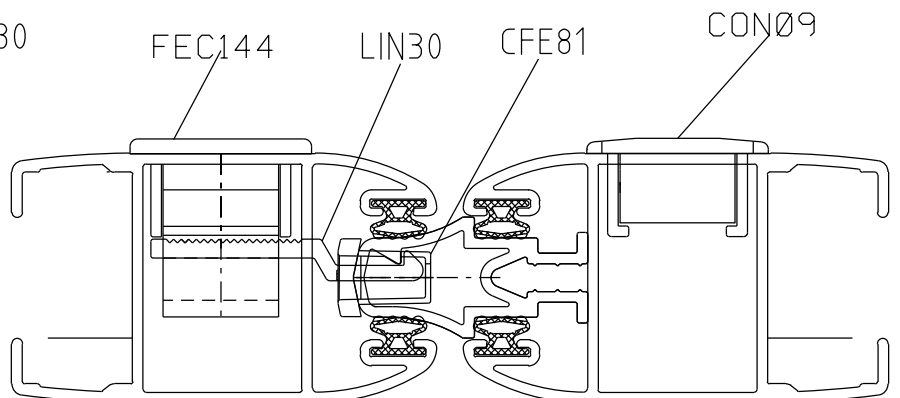

FEC144

CON09

VISTAS - ESCALA 1:2

USINAGEM - ESCALA 1:1

USAR CHAVE ALLEN 3mm

Medidas em milímetros

CFE81

* VENDIDOS SEPARADAMENTE

LIN30

Composição

- Base/contrafechos alumínio
- Botão acionador poliamida 6.6
- Mola aço
- Parafusos inox
- Lingueta alumínio (não inclusa)

INSTALAÇÃO 1:1