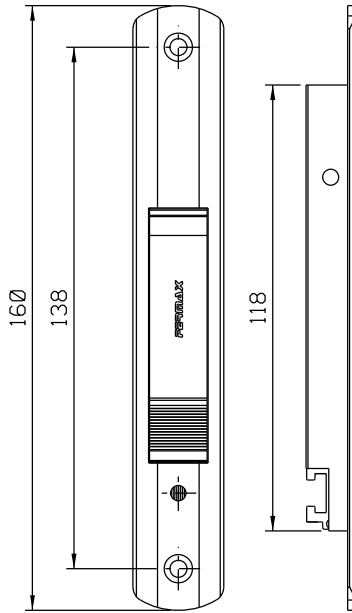

FEC144

CON09

VISTAS - ESCALA 1:2

USINAGEM - ESCALA 1:1

USAR CHAVE ALLEN 3mm

Medidas em milímetros

CFE81

* VENDIDOS SEPARADAMENTE

LIN30

Composição

- Base/contrafechos alumínio
- Botão acionador poliamida 6.6
- Mola aço
- Parafusos inox
- Lingueta alumínio (não inclusa)

INSTALAÇÃO 1:1