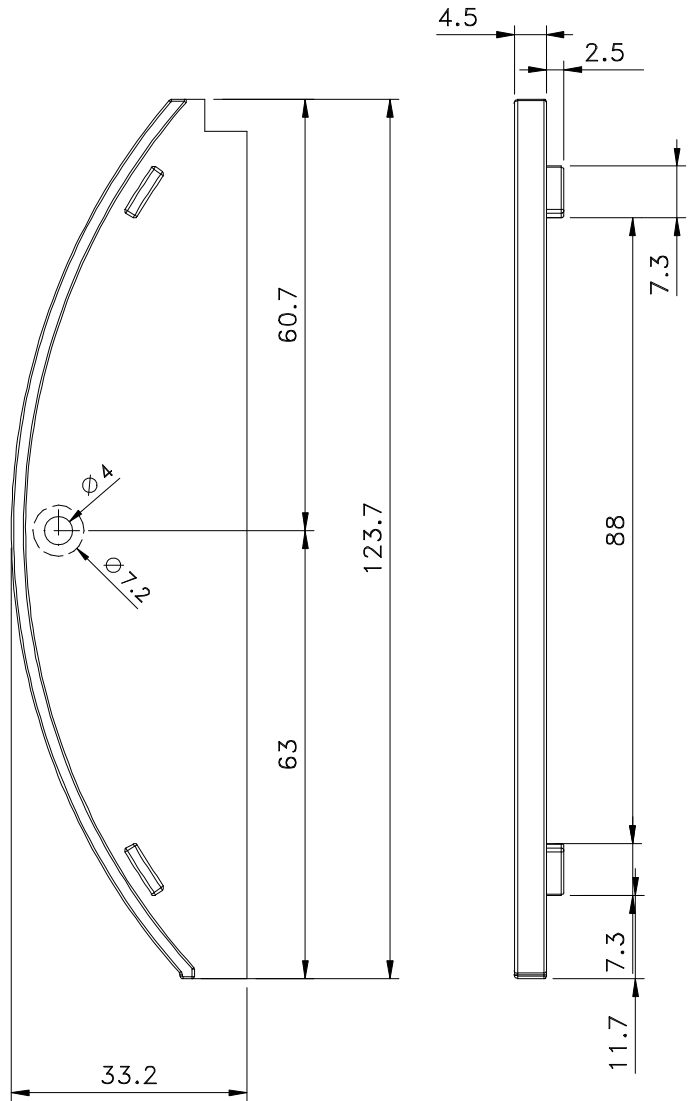

Outubro/2016

TML19012 (preto)  
TML19016 (branco)

■ Vistas - escala 1:1

Medidas em milímetros

PARA PERFIL EC0773

■ Aplicação - sem escala

■ **Composição**

Poliamida 6.6  
Parafuso 3,9x16 inox  
Cor: Preto / Branco  
Embalagem: 20 pçs