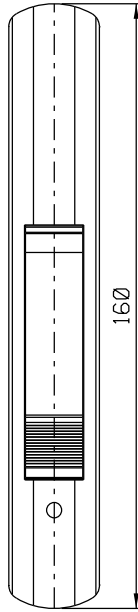

FEC144S

CON09S

USAR CHAVE ALLEN 3mm

* VENDIDOS SEPARADAMENTE

LIN30

USINAGEM - ESCALA 1:1

CFE81

FEC144S

LIN30

CFE81

CON09S

INSTALAÇÃO 1:1

Composição

- Base/contrafechos alumínio
- Botão acionador poliamida 6.6
- Mola aço
- Parafusos inox
- Lingueta alumínio (não inclusa)

Medidas em milímetros