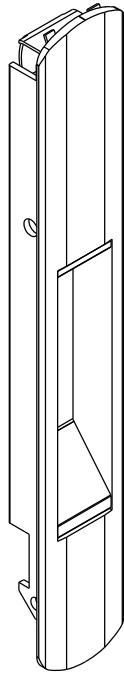

FEC144S

CON09S

USAR CHAVE ALLEN 3mm

* VENDIDOS SEPARADAMENTE

LIN30

USINAGEM - ESCALA 1:1

CFE81

FEC144S

LIN30

CFE81

CON09S

INSTALAÇÃO 1:1

Composição

- Base/contrafechos alumínio
- Botão acionador poliamida 6.6
- Mola aço
- Parafusos inox
- Lingueta alumínio (não inclusa)

Medidas em milímetros