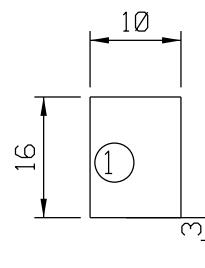

FEC144S

CON09S

USAR CHAVE ALLEN 3mm

* VENDIDOS SEPARADAMENTE

LIN30

USINAGEM - ESCALA 1:1

CFE81

FEC144S

LIN30

CFE81

CON09S

INSTALAÇÃO 1:1

Composição

- Base/contrafechos alumínio
- Botão acionador poliamida 6.6
- Mola aço
- Parafusos inox
- Lingueta alumínio (não inclusa)

Medidas em milímetros