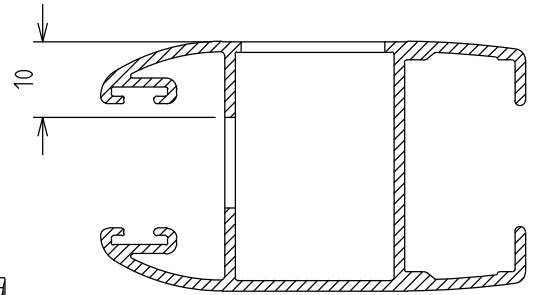

FEC144S

CON09S

USAR CHAVE ALLEN 3mm

* VENDIDOS SEPARADAMENTE

LIN30

USINAGEM - ESCALA 1:1

CFE81

FEC144S

LIN30

CFE81

CON09S

INSTALAÇÃO 1:1

Composição

- Base/contrafechos alumínio
- Botão acionador poliamida 6.6
- Mola aço
- Parafusos inox
- Lingueta alumínio (não inclusa)

Medidas em milímetros