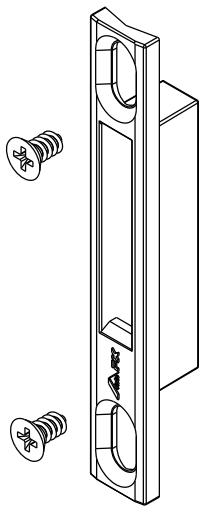

FEC144S

CON09S

USAR CHAVE ALLEN 3mm

* VENDIDOS SEPARADAMENTE

LIN30

USINAGEM - ESCALA 1:1

CFE81

FEC144S

LIN30

CFE81

CON09S

INSTALAÇÃO 1:1

Composição

- Base/contrafechos alumínio
- Botão acionador poliamida 6.6
- Mola aço
- Parafusos inox
- Lingueta alumínio (não inclusa)

Medidas em milímetros