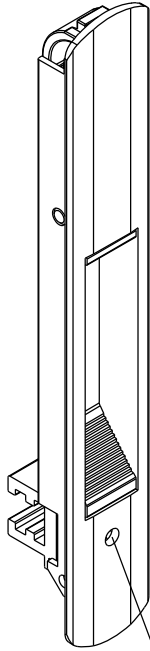

FEC144S

CON09S

USAR CHAVE ALLEN 3mm

* VENDIDOS SEPARADAMENTE

LIN30

USINAGEM - ESCALA 1:1

CFE81

FEC144S

LIN30

CFE81

CON09S

INSTALAÇÃO 1:1

Composição

- Base/contrafechos alumínio
- Botão acionador poliamida 6.6
- Mola aço
- Parafusos inox
- Lingueta alumínio (não inclusa)

Medidas em milímetros