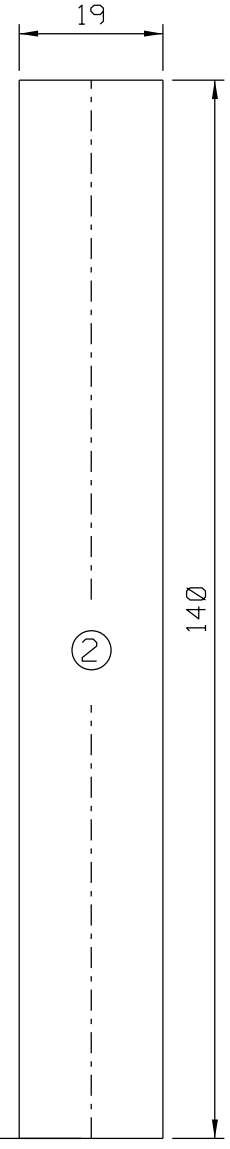

FEC144S

CON09S

USAR CHAVE ALLEN 3mm

* VENDIDOS SEPARADAMENTE

LIN30

USINAGEM - ESCALA 1:1

CFE81

FEC144S

LIN30

CFE81

CON09S

INSTALAÇÃO 1:1

Composição

- Base/contrafechos alumínio
- Botão acionador poliamida 6.6
- Mola aço
- Parafusos inox
- Lingueta alumínio (não inclusa)

Medidas em milímetros