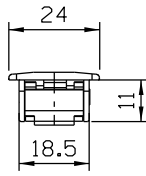

FEC144S

CON09S

USAR CHAVE ALLEN 3mm

* VENDIDOS SEPARADAMENTE

LIN30

USINAGEM - ESCALA 1:1

CFE81

FEC144S

LIN30

CFE81

CON09S

INSTALAÇÃO 1:1

Composição

- Base/contrafechos alumínio
- Botão acionador poliamida 6.6
- Mola aço
- Parafusos inox
- Lingueta alumínio (não inclusa)

Medidas em milímetros