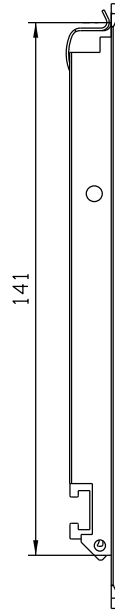

FEC144S

CON09S

USAR CHAVE ALLEN 3mm

* VENDIDOS SEPARADAMENTE

LIN30

USINAGEM - ESCALA 1:1

CFE81

FEC144S

LIN30

CFE81

CON09S

INSTALAÇÃO 1:1

Composição

- Base/contrafechos alumínio
- Botão acionador poliamida 6.6
- Mola aço
- Parafusos inox
- Lingueta alumínio (não inclusa)

Medidas em milímetros