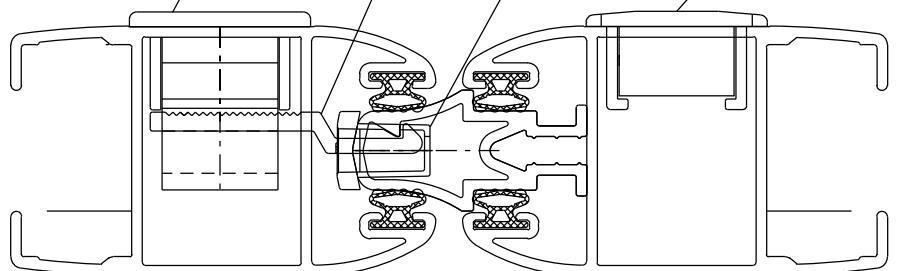

FEC144S

CON09S

USAR CHAVE ALLEN 3mm

* VENDIDOS SEPARADAMENTE

LIN30

USINAGEM - ESCALA 1:1

CFE81

FEC144S

LIN30

CFE81

CON09S

INSTALAÇÃO 1:1

Composição

- Base/contrafechos alumínio
- Botão acionador poliamida 6.6
- Mola aço
- Parafusos inox
- Lingueta alumínio (não inclusa)

Medidas em milímetros