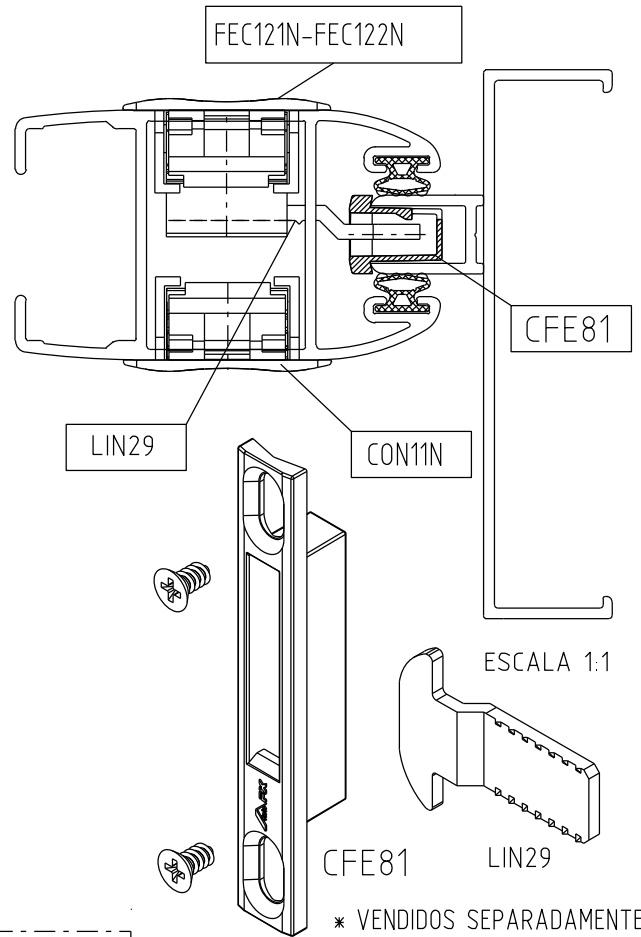

FEC121N
Fecho Duo
(sem chave)

CON11N
Concha Duo

FEC122N
Fecho Duo
(com chave)

* VENDIDOS SEPARADAMENTE

Medidas em milímetros

■ Composição

- Base e arremate alumínio
- Trava aço inox
- Cilindro da fechadura e mola aço
- Suporte da fechadura poliacetal
- Contrafecho AL e lingueta Zamak vendidos separadamente

■ Usinagem - escala 1:2

■ Vistas - escala 1:2