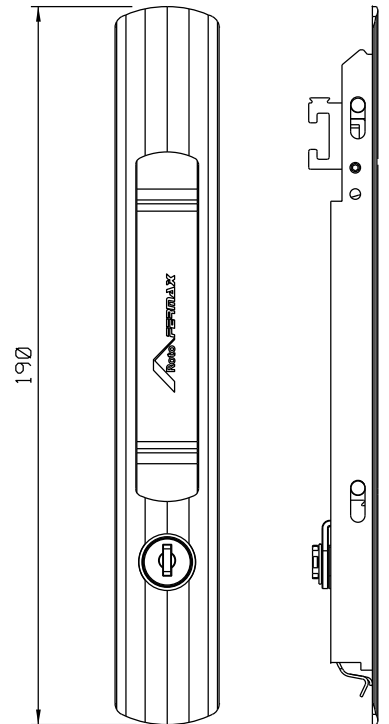

FEC121N
Fecho Duo
(sem chave)

CON11N
Concha Duo

FEC122N
Fecho Duo
(com chave)

* VENDIDOS SEPARADAMENTE

Medidas em milímetros

■ Composição

- Base e arremate alumínio
- Trava aço inox
- Cilindro da fechadura e mola aço
- Suporte da fechadura poliacetal
- Contrafecho AL e lingueta Zamak vendidos separadamente

■ Usinagem - escala 1:2

■ Vistas - escala 1:2