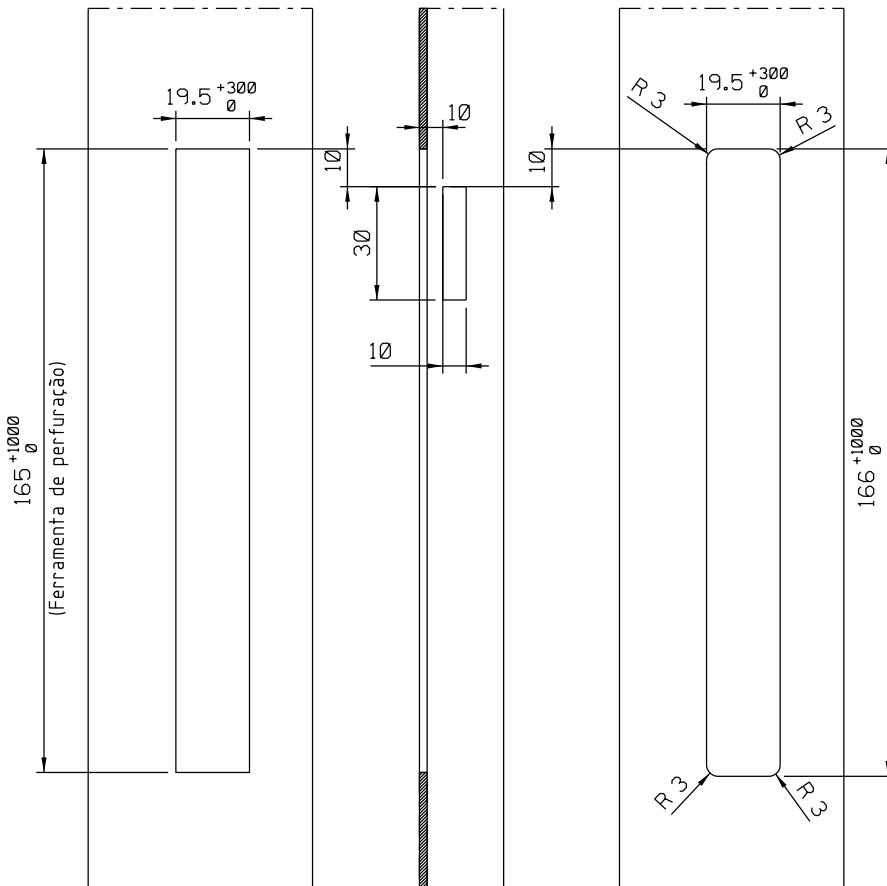

FEC121N
Fecho Duo
(sem chave)

CON11N
Concha Duo

FEC122N
Fecho Duo
(com chave)

* VENDIDOS SEPARADAMENTE

Medidas em milímetros

■ Composição

- Base e arremate alumínio
- Trava aço inox
- Cilindro da fechadura e mola aço
- Suporte da fechadura poliacetal
- Contrafecho AL e lingueta Zamak vendidos separadamente

■ Usinagem - escala 1:2

■ Vistas - escala 1:2