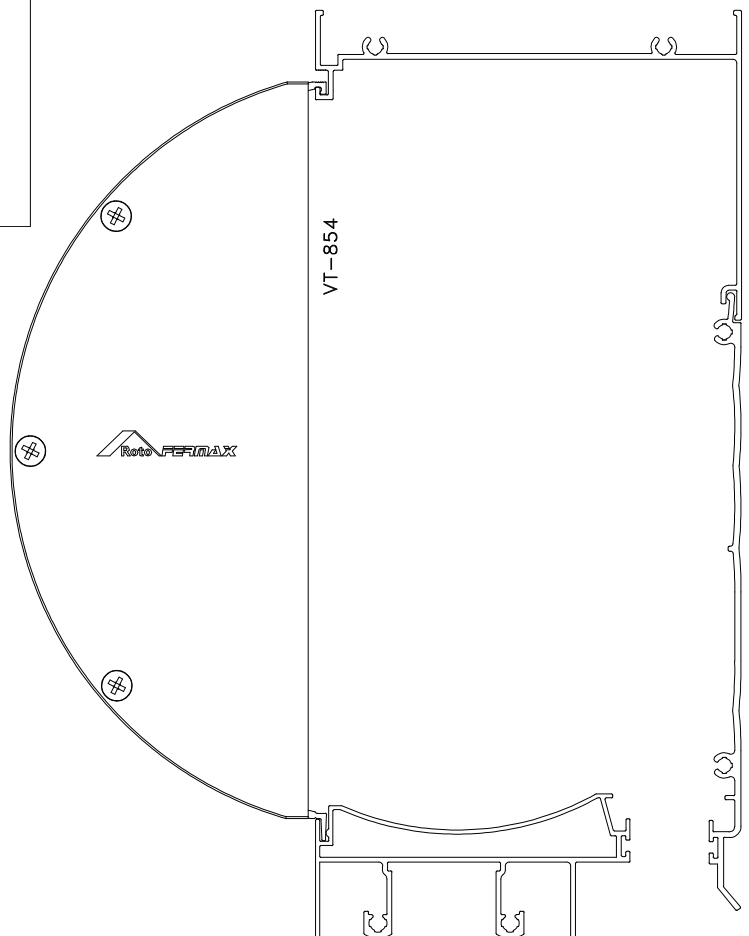

TML21012 - Preto
TML21016 - Branco

Medidas em milímetros

■ Vistas: escala 1:2

Junho/2018

■ Instalação: escala 1:2

■ Composição

Poliamida 6.6
Parafusos inox 4,2 x 16
Embalagem: 01 PR