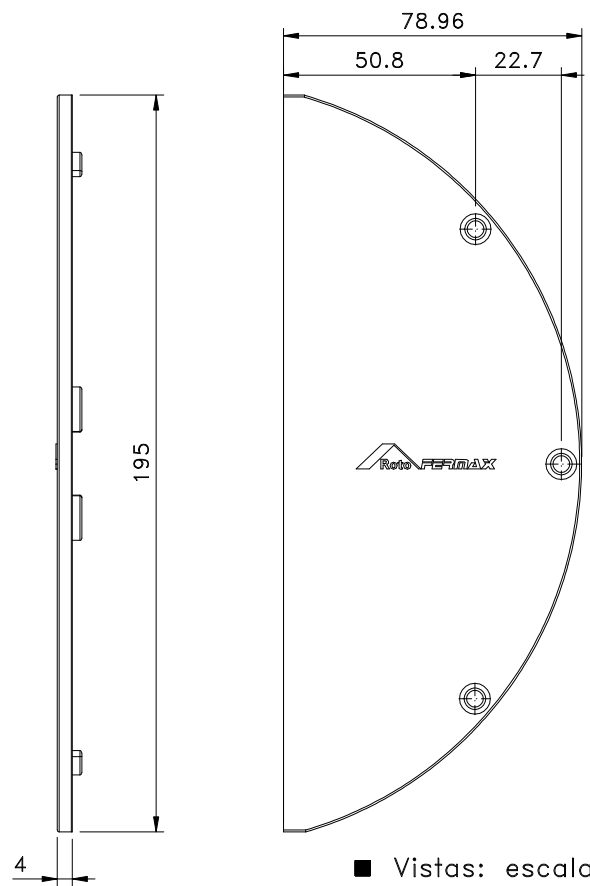

TML21012 - Preto
TML21016 - Branco

Medidas em milímetros

■ Vistas: escala 1:2

Junho/2018

■ Instalação: escala 1:2

■ Composição

Poliamida 6.6
Parafusos inox 4,2 x 16
Embalagem: 01 PR