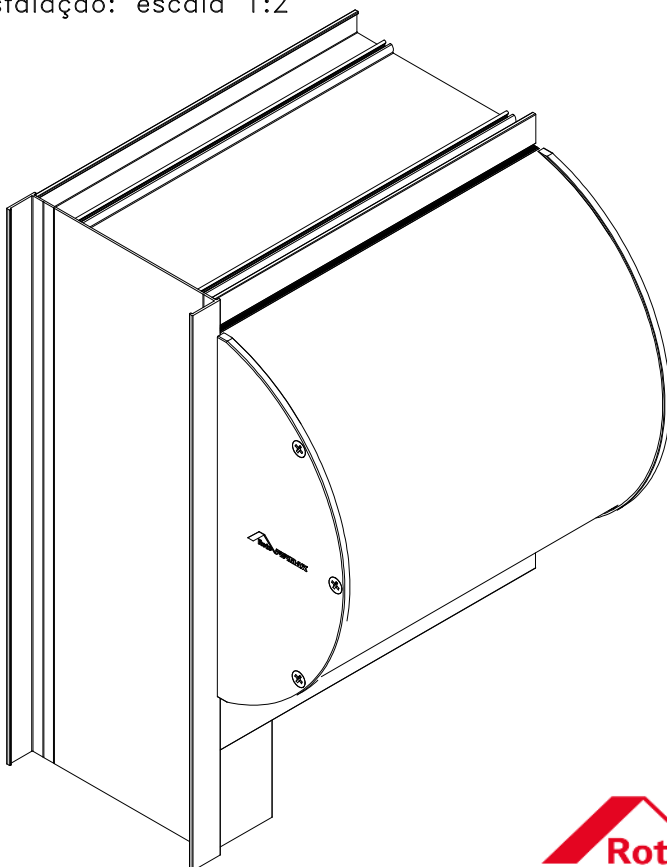

TML21012 - Preto
TML21016 - Branco

Medidas em milímetros

■ Vistas: escala 1:2

Junho/2018

■ Instalação: escala 1:2

■ Composição

Poliamida 6.6
Parafusos inox 4,2 x 16
Embalagem: 01 PR