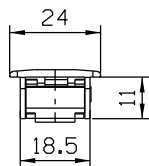

FEC129S

CON09S

19

②

140

USAR CHAVE ALLEN 3mm

* VENDIDOS SEPARADAMENTE

LIN30

- Base/contrafechos alumínio
- Botão acionador poliamida 6.6
- Mola aço
- Parafusos inox
- Lingueta alumínio (não inclusa)

Medidas em milímetros