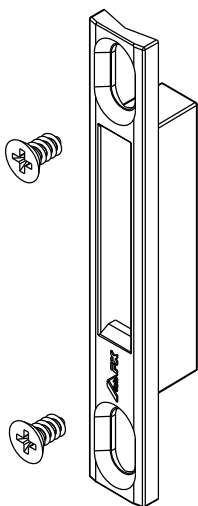

FEC129S

CON09S

19

②

140

USAR CHAVE ALLEN 3mm

* VENDIDOS SEPARADAMENTE

LIN30

- Base/contrafechos alumínio
- Botão acionador poliamida 6.6
- Mola aço
- Parafusos inox
- Lingueta alumínio (não inclusa)

Medidas em milímetros