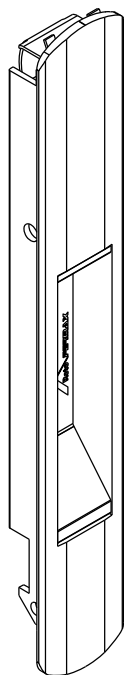

FEC129S

CON09S

19

②

140

USAR CHAVE ALLEN 3mm

* VENDIDOS SEPARADAMENTE

LIN30

- Base/contrafechos alumínio
- Botão acionador poliamida 6.6
- Mola aço
- Parafusos inox
- Lingueta alumínio (não inclusa)

Medidas em milímetros