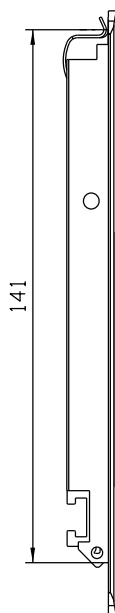

FEC129S

CON09S

19

②

140

USAR CHAVE ALLEN 3mm

* VENDIDOS SEPARADAMENTE

LIN30

CFE81

USINAGEM - ESCALA 1:1

CON09S

CFE81

LIN30

FEC129S

INSTALAÇÃO 1:1

Composição

- Base/contrafechos alumínio
- Botão acionador poliamida 6.6
- Mola aço
- Parafusos inox
- Lingueta alumínio (não inclusa)

Medidas em milímetros