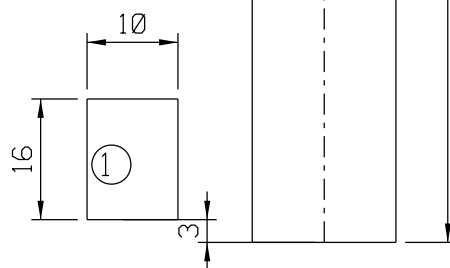

USINAGEM - ESCALA 1:1

CON09S

CFE81

LIN30

FEC129S