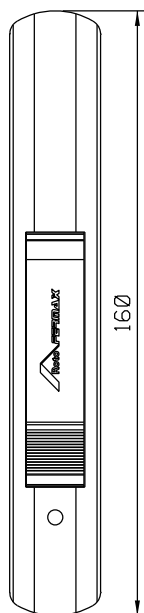

FEC129S

CON09S

19

②

140

USAR CHAVE ALLEN 3mm

* VENDIDOS SEPARADAMENTE

LIN30

CFE81

USINAGEM - ESCALA 1:1

CON09S

CFE81

LIN30

FEC129S

INSTALAÇÃO 1:1

Composição

- Base/contrafechos alumínio
- Botão acionador poliamida 6.6
- Mola aço
- Parafusos inox
- Lingueta alumínio (não inclusa)

Medidas em milímetros