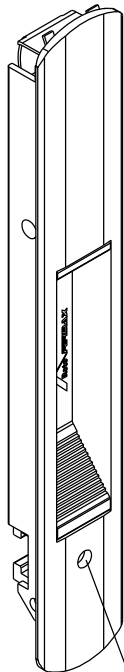

FEC129S

CON09S

19

②

140

USAR CHAVE ALLEN 3mm

* VENDIDOS SEPARADAMENTE

LIN30

- Base/contrafechos alumínio
- Botão acionador poliamida 6.6
- Mola aço
- Parafusos inox
- Lingueta alumínio (não inclusa)

Medidas em milímetros