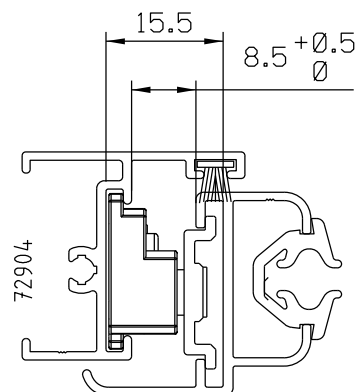

CÓDIGO	FOLHA			
	COMPRIMENTO	ALTURA MÁXIMA	LARGURA MÁXIMA	CARGA MÁXIMA
PIV04N	60mm	600	800	6KG

IMPORTANTE: AS DIMENSÕES MÁXIMAS DAS ESQUADRIAS DEVEM ESTAR CONFORME AS ESPECIFICAÇÕES DOS SISTEMISTAS.

PIV04N

ESCALA 1:1

ESCALA 1:1

72901

ESCALA 1:1

COMPOSIÇÃO	
ESTRUTURA	DURALUMÍNIO
GUIA FIXA	POLIAMIDA
REBITES	DURALUMÍNIO
PARAFUSOS	AÇO INOX

EMBALAGEM	
01 PAR	02 PARAFUSOS A.A 4,2x16
	02 PARAFUSOS A.A 3,9x6,5