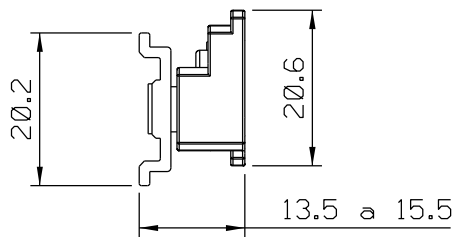

CÓDIGO	FOLHA			
	COMPRIMENTO	ALTURA MÁXIMA	LARGURA MÁXIMA	CARGA MÁXIMA
PIV04N	60mm	600	800	6KG

IMPORTANTE: AS DIMENSÕES MÁXIMAS DAS ESQUADRIAS DEVEM ESTAR CONFORME AS ESPECIFICAÇÕES DOS SISTEMISTAS.

PIV04N

ESCALA 1:1

ESCALA 1:1

72901

ESCALA 1:1

COMPOSIÇÃO	
ESTRUTURA	DURALUMÍNIO
GUIA FIXA	POLIAMIDA
REBITES	DURALUMÍNIO
PARAFUSOS	AÇO INOX

EMBALAGEM	
01 PAR	02 PARAFUSOS A.A 4,2x16
	02 PARAFUSOS A.A 3,9x6,5