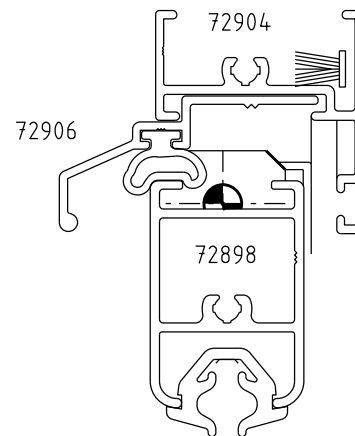

CÓDIGO	FOLHA			
	COMPRIMENTO	ALTURA MÁXIMA	LARGURA MÁXIMA	CARGA MÁXIMA
PIV04N	60mm	600	800	6KG

IMPORTANTE: AS DIMENSÕES MÁXIMAS DAS ESQUADRIAS DEVEM ESTAR CONFORME AS ESPECIFICAÇÕES DOS SISTEMISTAS.

PIV04N

ESCALA 1:1

ESCALA 1:1

72901

ESCALA 1:1

COMPOSIÇÃO	
ESTRUTURA	DURALUMÍNIO
GUIA FIXA	POLIAMIDA
REBITES	DURALUMÍNIO
PARAFUSOS	AÇO INOX

EMBALAGEM	
01 PAR	02 PARAFUSOS A.A 4,2x16
	02 PARAFUSOS A.A 3,9x6,5