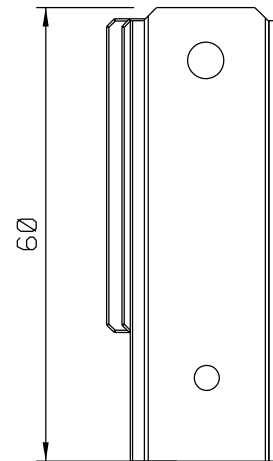

CÓDIGO	FOLHA			
	COMPRIMENTO	ALTURA MÁXIMA	LARGURA MÁXIMA	CARGA MÁXIMA
PIV04N	60mm	600	800	6KG

IMPORTANTE: AS DIMENSÕES MÁXIMAS DAS ESQUADRIAS DEVEM ESTAR CONFORME AS ESPECIFICAÇÕES DOS SISTEMISTAS.

PIV04N

ESCALA 1:1

ESCALA 1:1

72901

ESCALA 1:1

COMPOSIÇÃO	
ESTRUTURA	DURALUMÍNIO
GUIA FIXA	POLIAMIDA
REBITES	DURALUMÍNIO
PARAFUSOS	AÇO INOX

EMBALAGEM	
01 PAR	02 PARAFUSOS A.A 4,2x16
	02 PARAFUSOS A.A 3,9x6,5