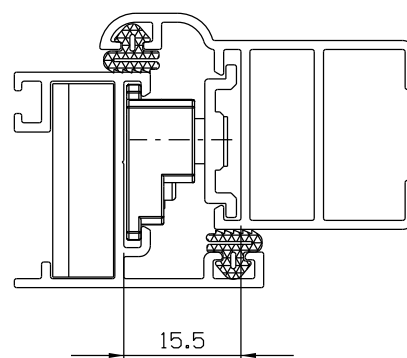

CÓDIGO	FOLHA			
	COMPRIMENTO	ALTURA MÁXIMA	LARGURA MÁXIMA	CARGA MÁXIMA
PIV04N	60mm	600	800	6KG

IMPORTANTE: AS DIMENSÕES MÁXIMAS DAS ESQUADRIAS DEVEM ESTAR CONFORME AS ESPECIFICAÇÕES DOS SISTEMISTAS.

PIV04N

ESCALA 1:1

ESCALA 1:1

ESCALA 1:1

COMPOSIÇÃO	
ESTRUTURA	DURALUMÍNIO
GUIA FIXA	POLIAMIDA
REBITES	DURALUMÍNIO
PARAFUSOS	AÇO INOX

EMBALAGEM	
01 PAR	02 PARAFUSOS A.A 4,2x16
	02 PARAFUSOS A.A 3,9x6,5