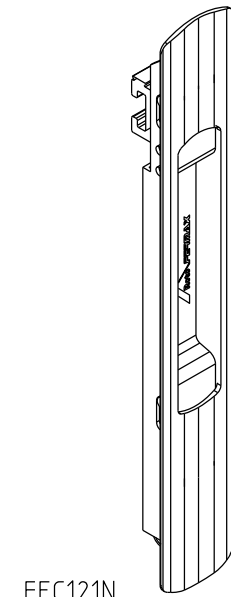

Abril/2023

FEC121N
Fecho Duo
(sem chave)

*LIN29

FEC122N
Fecho Duo
(com chave)

CON11N
Concha Duo

ESCALA 1:1

*CFE81

* VENDIDOS SEPARADAMENTE

Medidas em milímetros

■ Composição

- Base e arremate alumínio
- Trava nylon
- Cilindro da fechadura e mola aço
- Suporte da fechadura poliacetal
- Contrafecho zamak e lingueta inox vendidos separadamente

■ Usinagem - escala 1:2

■ Vistas - escala 1:2