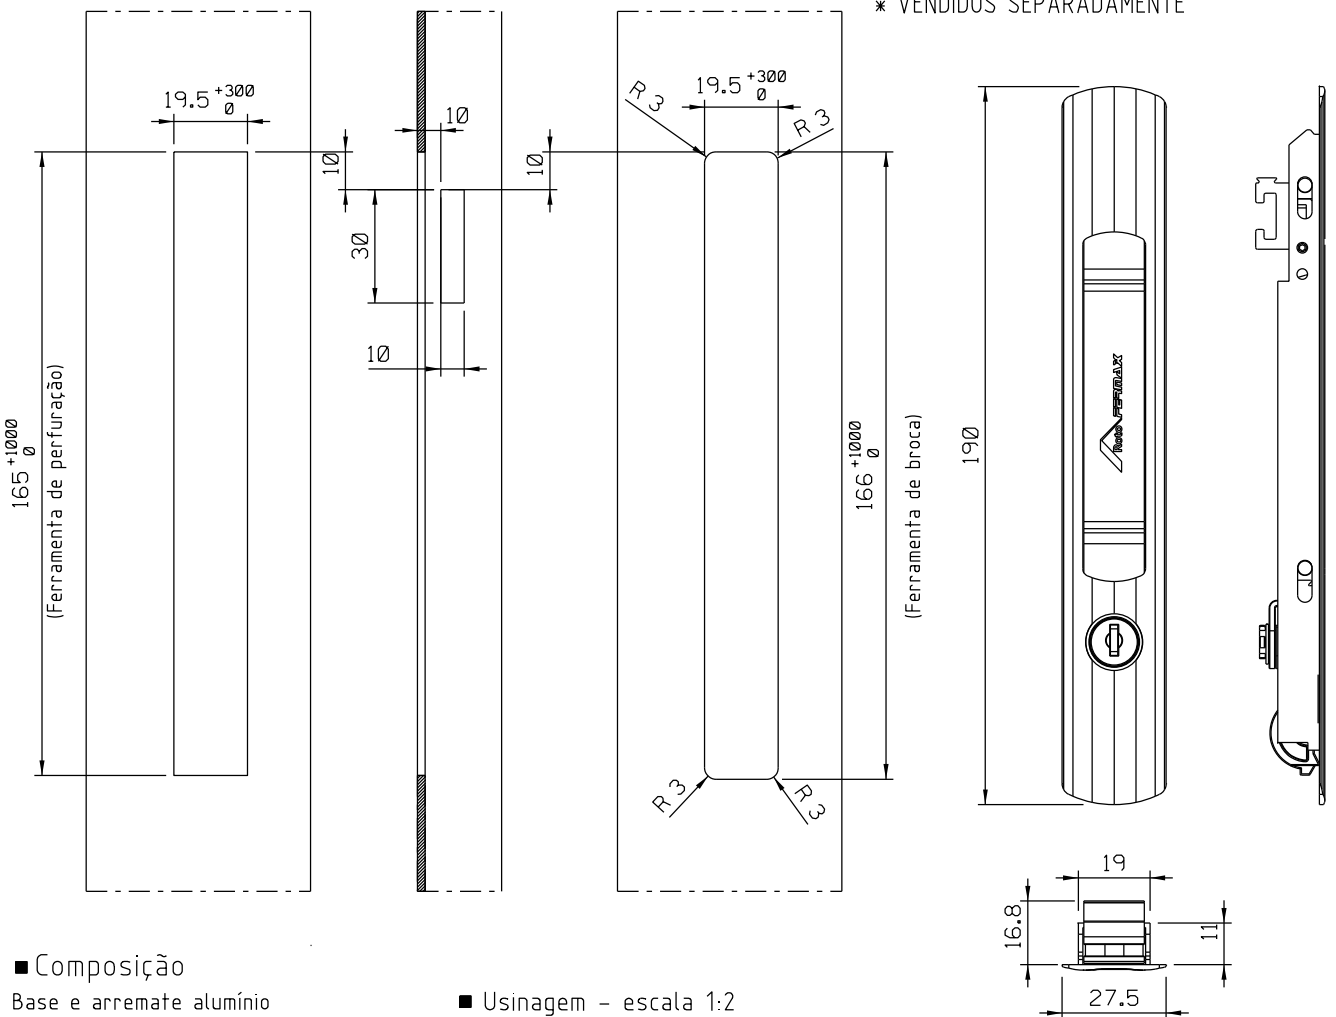

Abril/2023

FEC121N
Fecho Duo
(sem chave)

*LIN29

FEC122N
Fecho Duo
(com chave)

CON11N
Concha Duo

ESCALA 1:1

*CFE81

* VENDIDOS SEPARADAMENTE

Medidas em milímetros

■ Composição

- Base e arremate alumínio
- Trava nylon
- Cilindro da fechadura e mola aço
- Suporte da fechadura poliacetal
- Contrafecho zamak e lingueta inox vendidos separadamente

■ Usinagem - escala 1:2

■ Vistas - escala 1:2