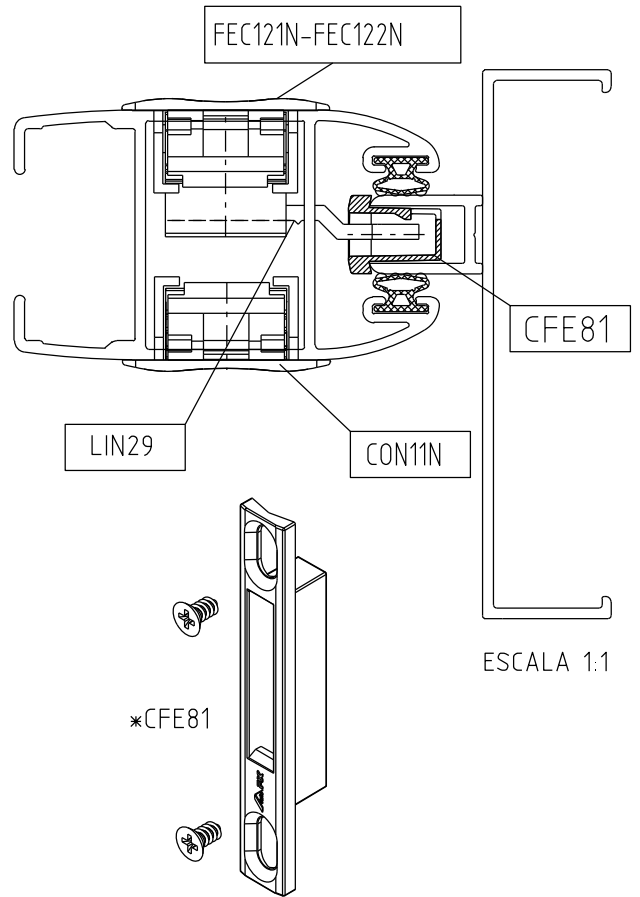

Abril/2023

FEC121N
Fecho Duo
(sem chave)

*LIN29

FEC122N
Fecho Duo
(com chave)

CON11N
Concha Duo

ESCALA 1:1

*CFE81

* VENDIDOS SEPARADAMENTE

Medidas em milímetros

■ Composição

- Base e arremate alumínio
- Trava nylon
- Cilindro da fechadura e mola aço
- Suporte da fechadura poliacetal
- Contrafecho zamak e lingueta inox vendidos separadamente

■ Usinagem - escala 1:2

■ Vistas - escala 1:2