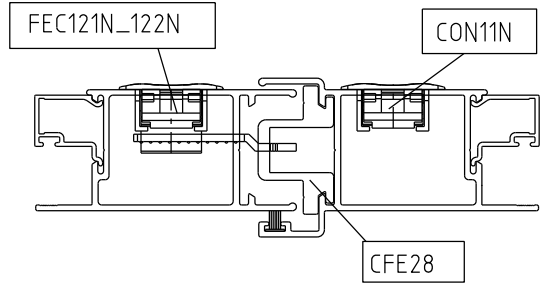

Abril/2023

FEC121N
 Fecho Duo
 (sem chave)

FEC122N
 Fecho Duo
 (com chave)

CON11N
 Concha Duo

■ Instalação - escala 1:2

Medidas em milímetros

■ Composição

- Base e arremate alumínio
- Trava nylon
- Cilindro da fechadura e mola aço
- Suporte da fechadura poliacetal
- Contrafecho alumínio e lingueta inox vendidos separadamente

■ Usinagem - escala 1:2

■ Vistas - escala 1:2