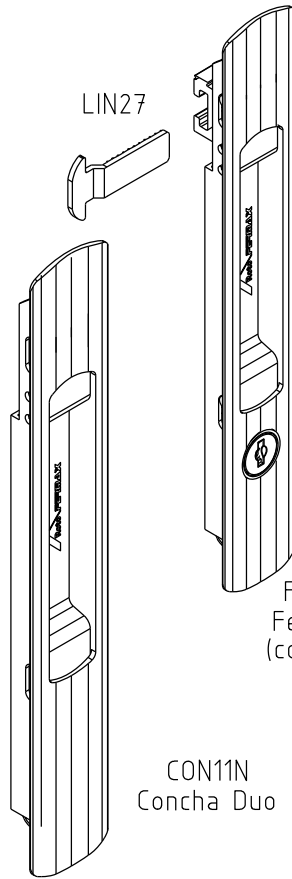

Abril/2023

FEC121N
 Fecho Duo
 (sem chave)

FEC122N
 Fecho Duo
 (com chave)

CON11N
 Concha Duo

■ Instalação - escala 1:2

Medidas em milímetros

■ Composição

- Base e arremate alumínio
- Trava nylon
- Cilindro da fechadura e mola aço
- Suporte da fechadura poliacetal
- Contrafecho alumínio e lingueta inox vendidos separadamente

■ Usinagem - escala 1:2

■ Vistas - escala 1:2