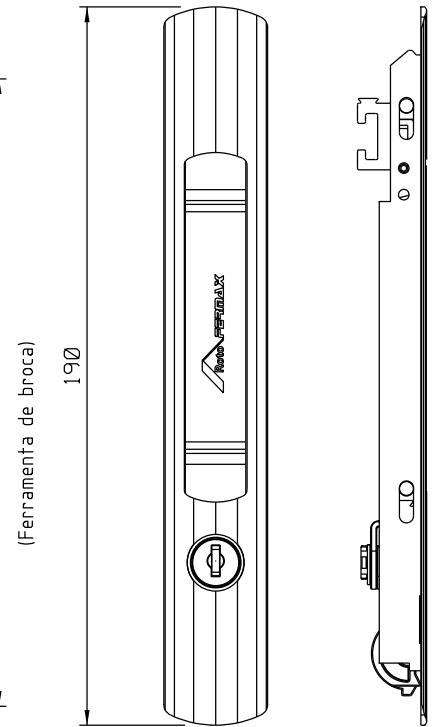

Abril/2023

FEC121N
 Fecho Duo
 (sem chave)

FEC122N
 Fecho Duo
 (com chave)

CON11N
 Concha Duo

■ Instalação - escala 1:2

Medidas em milímetros

■ Composição

- Base e arremate alumínio
- Trava nylon
- Cilindro da fechadura e mola aço
- Suporte da fechadura poliacetal
- Contrafecho alumínio e lingueta inox vendidos separadamente

■ Usinagem - escala 1:2

■ Vistas - escala 1:2