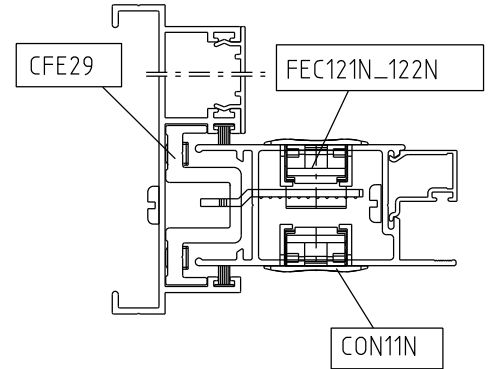

Abril/2023

FEC121N
 Fecho Duo
 (sem chave)

FEC122N
 Fecho Duo
 (com chave)

CON11N
 Concha Duo

■ Instalação - escala 1:2

Medidas em milímetros

■ Composição

- Base e arremate alumínio
- Trava nylon
- Cilindro da fechadura e mola aço
- Suporte da fechadura poliacetal
- Contrafecho alumínio e lingueta inox vendidos separadamente

■ Usinagem - escala 1:2

■ Vistas - escala 1:2