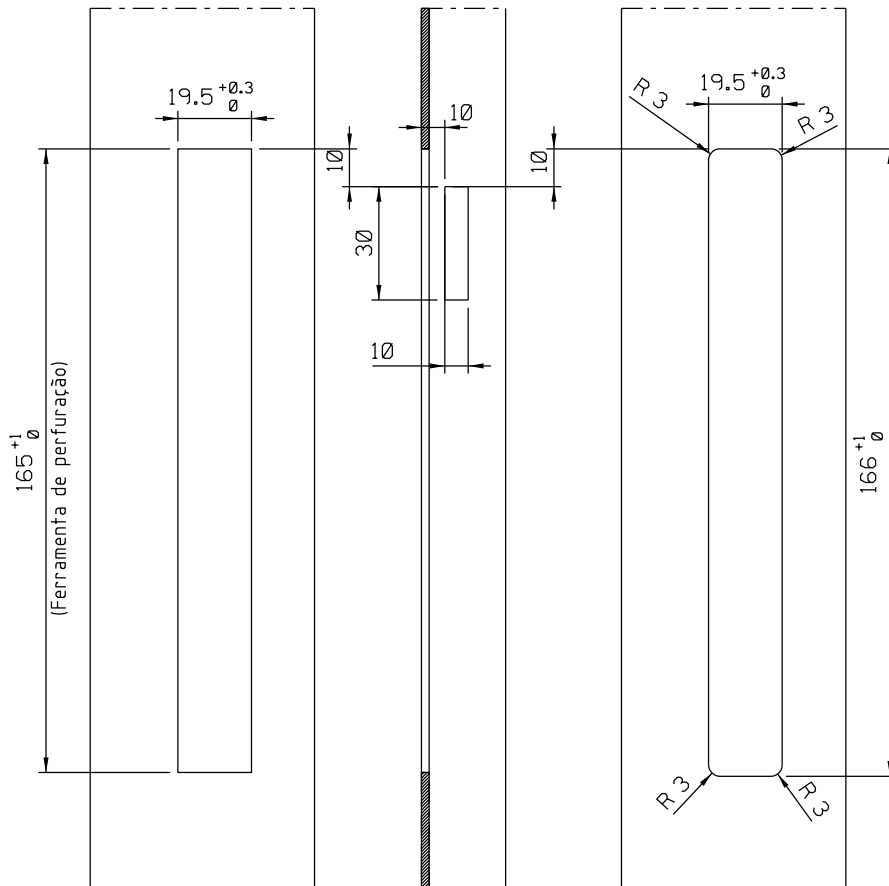

Abril/2023

FEC121N
 Fecho Duo
 (sem chave)

FEC122N
 Fecho Duo
 (com chave)

CON11N
 Concha Duo

■ Instalação - escala 1:2

Medidas em milímetros

■ Composição

- Base e arremate alumínio
- Trava nylon
- Cilindro da fechadura e mola aço
- Suporte da fechadura poliacetal
- Contrafecho alumínio e lingueta inox vendidos separadamente

■ Usinagem - escala 1:2

■ Vistas - escala 1:2