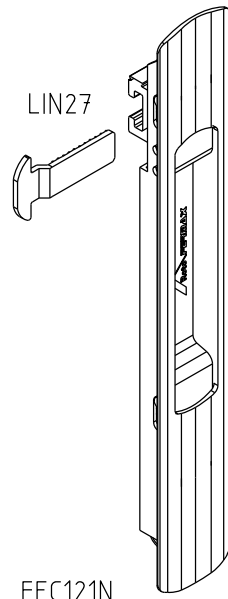

Abril/2023

FEC121N
 Fecho Duo
 (sem chave)

FEC122N
 Fecho Duo
 (com chave)

CON11N
 Concha Duo

■ Instalação - escala 1:2

Medidas em milímetros

■ Composição

- Base e arremate alumínio
- Trava nylon
- Cilindro da fechadura e mola aço
- Suporte da fechadura poliacetal
- Contrafecho alumínio e lingueta inox vendidos separadamente

■ Usinagem - escala 1:2

■ Vistas - escala 1:2