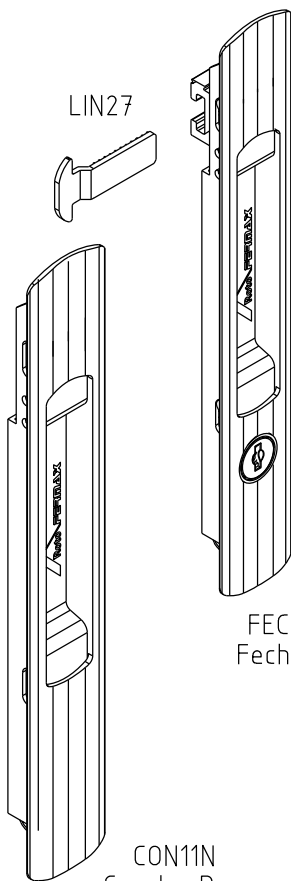

Abril/2023

FEC121N
Fecho Duo
(sem chave)

FEC122N
Fecho Duo

CON11N
Concha Duo

* VENDIDOS SEPARADAMENTE

Medidas em milímetros

■ Instalação - escala 1:1

■ Composição

- Base e arremate alumínio
- Trava nylon
- Cilindro da fechadura/mola aço
- Suporte da fechadura poliacetal
- Contrafecho alumínio/nylon e lingueta inox vendidos separadamente

■ Usinagem - escala 1:2

■ Vistas - escala 1:2