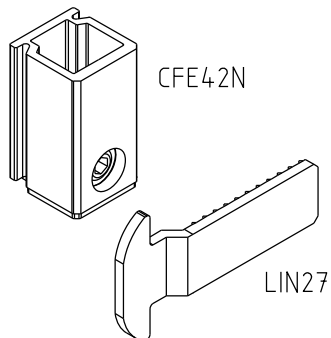

Abril/2023

FEC121N
Fecho Duo
(sem chave)

FEC122N
Fecho Duo

CON11N
Concha Duo

* VENDIDOS SEPARADAMENTE

Medidas em milímetros

■ Instalação - escala 1:1

■ Composição

- Base e arremate alumínio
- Trava nylon
- Cilindro da fechadura/mola aço
- Suporte da fechadura poliacetal
- Contrafecho alumínio/nylon e lingueta inox vendidos separadamente

■ Usinagem - escala 1:2

■ Vistas - escala 1:2