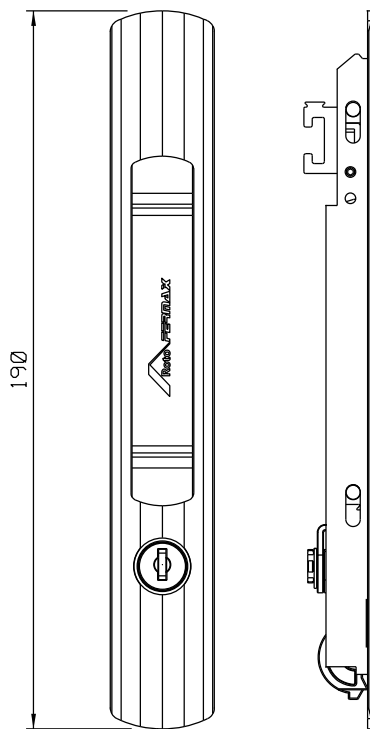

Abril/2023

FEC121N
Fecho Duo
(sem chave)

FEC122N
Fecho Duo

CON11N
Concha Duo

* VENDIDOS SEPARADAMENTE

Medidas em milímetros

■ Instalação - escala 1:1

■ Composição

- Base e arremate alumínio
- Trava nylon
- Cilindro da fechadura/mola aço
- Suporte da fechadura poliacetal
- Contrafecho alumínio/nylon e lingueta inox vendidos separadamente

■ Usinagem - escala 1:2

■ Vistas - escala 1:2