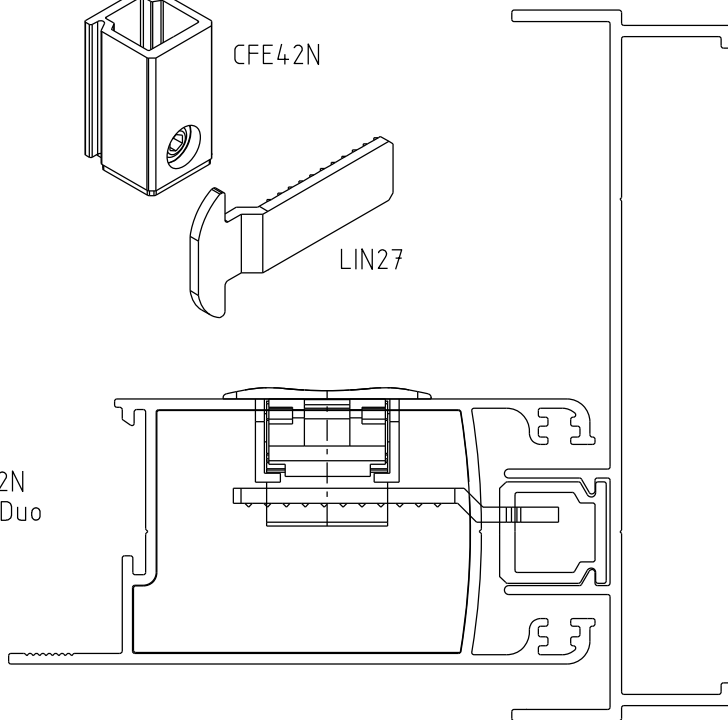

Abril/2023

FEC121N
Fecho Duo
(sem chave)

FEC122N
Fecho Duo

CON11N
Concha Duo

* VENDIDOS SEPARADAMENTE

Medidas em milímetros

■ Instalação - escala 1:1

■ Composição

- Base e arremate alumínio
- Trava nylon
- Cilindro da fechadura/mola aço
- Suporte da fechadura poliacetal
- Contrafecho alumínio/nylon e lingueta inox vendidos separadamente

■ Usinagem - escala 1:2

■ Vistas - escala 1:2