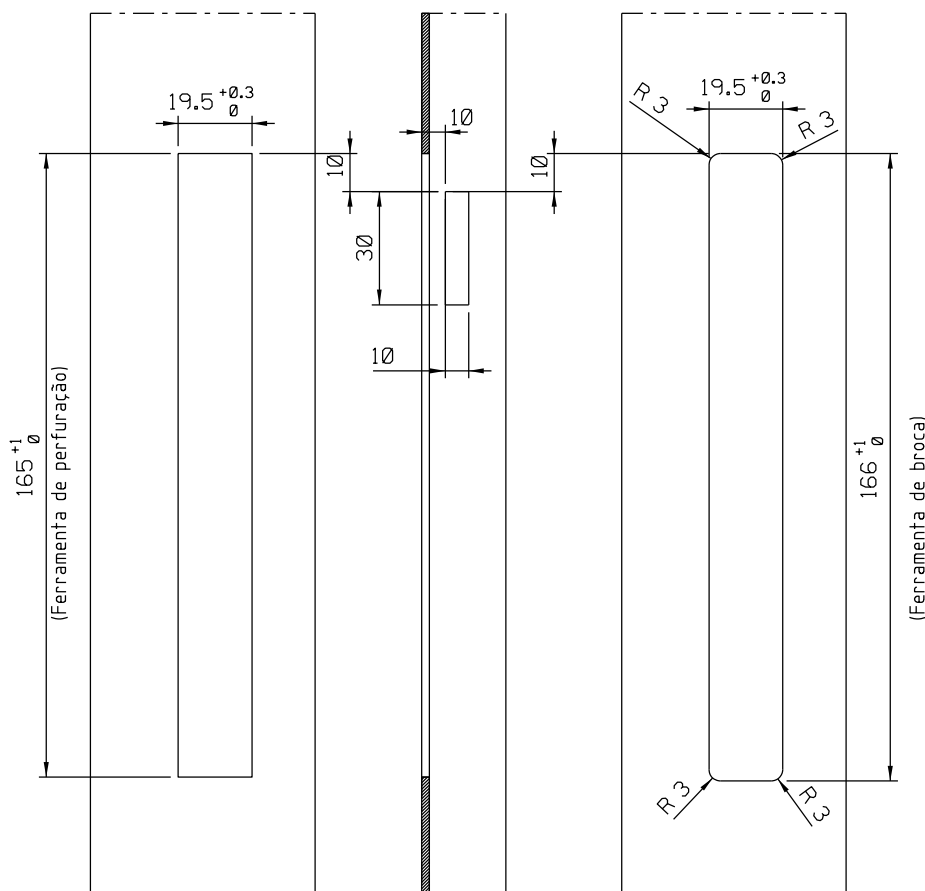

Abril/2023

FEC121N
Fecho Duo
(sem chave)

FEC122N
Fecho Duo

CON11N
Concha Duo

* VENDIDOS SEPARADAMENTE

Medidas em milímetros

■ Instalação - escala 1:1

■ Composição

- Base e arremate alumínio
- Trava nylon
- Cilindro da fechadura/mola aço
- Suporte da fechadura poliacetal
- Contrafecho alumínio/nylon e lingueta inox vendidos separadamente

■ Usinagem - escala 1:2

■ Vistas - escala 1:2