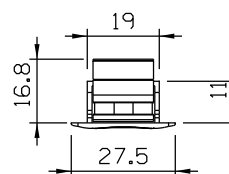

Abril/2023

FEC121N
Fecho Duo
(sem chave)

FEC122N
Fecho Duo

CON11N
Concha Duo

* VENDIDOS SEPARADAMENTE

Medidas em milímetros

■ Instalação - escala 1:1

■ Composição

- Base e arremate alumínio
- Trava nylon
- Cilindro da fechadura/mola aço
- Suporte da fechadura poliacetal
- Contrafecho alumínio/nylon e lingueta inox vendidos separadamente

■ Usinagem - escala 1:2

■ Vistas - escala 1:2