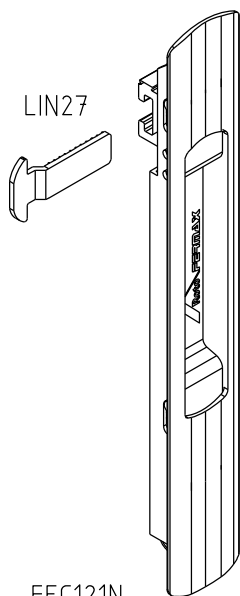

Abril/2023

FEC121N
Fecho Duo
(sem chave)

FEC122N
Fecho Duo

CON11N
Concha Duo

* VENDIDOS SEPARADAMENTE

Medidas em milímetros

■ Instalação - escala 1:1

■ Composição

- Base e arremate alumínio
- Trava nylon
- Cilindro da fechadura/mola aço
- Suporte da fechadura poliacetal
- Contrafecho alumínio/nylon e lingueta inox vendidos separadamente

■ Usinagem - escala 1:2

■ Vistas - escala 1:2