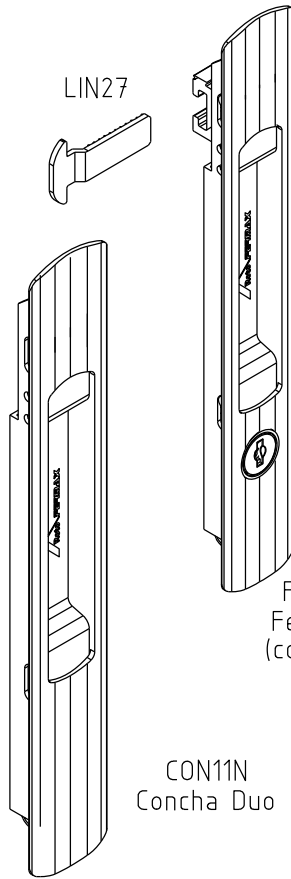

Abril/2023

FEC121N
Fecho Duo
(sem chave)

FEC122N
Fecho Duo
(com chave)

CON11N
Concha Duo

Medidas em milímetros

■ Instalação - escala 1:2

■ Composição

- Base e arremate alumínio
- Trava nylon
- Cilindro da fechadura e mola aço
- Suporte da fechadura poliacetal
- Lingueta inox vendido separadamente
- Contrafechos CFE23 (zamac) CFE42N (alumínio/nylon) vendidos separadamente

■ Usinagem - escala 1:2

■ Vistas - escala 1:2