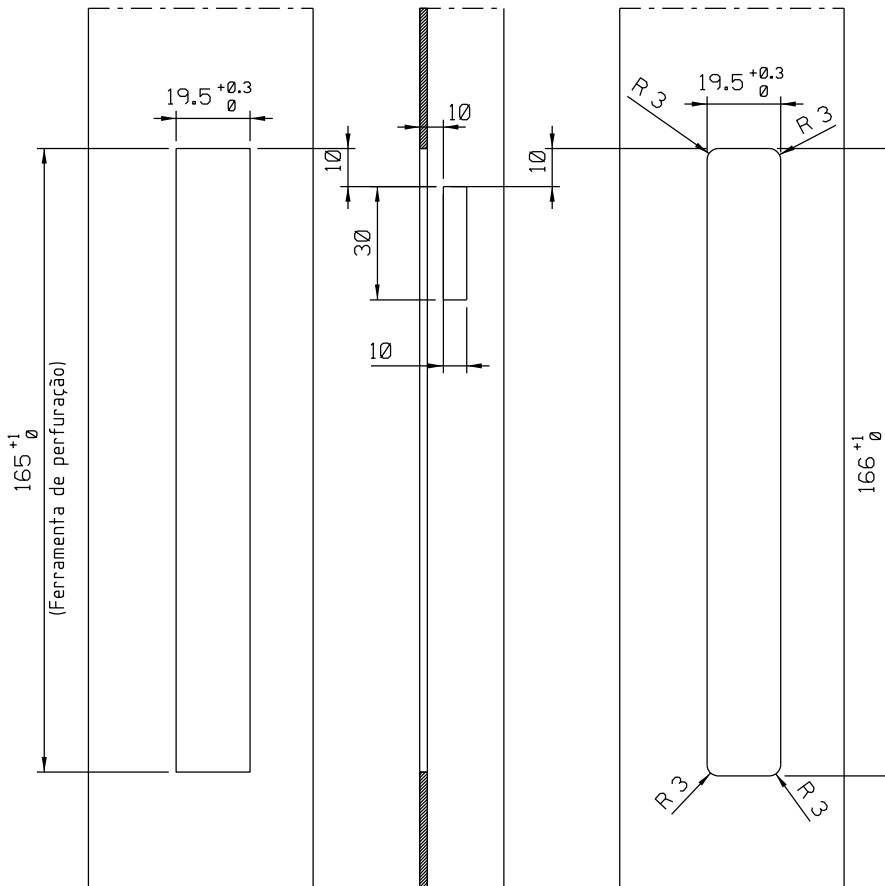

Abril/2023

FEC121N
Fecho Duo
(sem chave)

FEC122N
Fecho Duo
(com chave)

CON11N
Concha Duo

Medidas em milímetros

■ Instalação - escala 1:2

■ Composição

- Base e arremate alumínio
- Trava nylon
- Cilindro da fechadura e mola aço
- Suporte da fechadura poliacetal
- Lingueta inox vendido separadamente
- Contrafechos CFE23 (zamac) CFE42N (alumínio/nylon) vendidos separadamente

■ Usinagem - escala 1:2

■ Vistas - escala 1:2