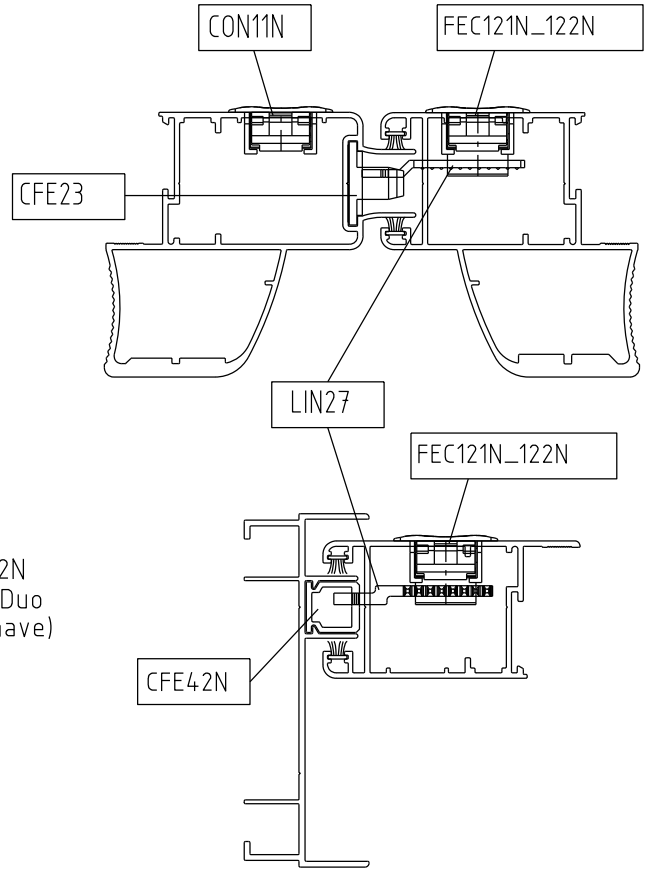

Abril/2023

FEC121N
Fecho Duo
(sem chave)

FEC122N
Fecho Duo
(com chave)

CON11N
Concha Duo

Medidas em milímetros

■ Instalação - escala 1:2

■ Composição

- Base e arremate alumínio
- Trava nylon
- Cilindro da fechadura e mola aço
- Suporte da fechadura poliacetal
- Lingueta inox vendido separadamente
- Contrafechos CFE23 (zamac) CFE42N (alumínio/nylon) vendidos separadamente

■ Usinagem - escala 1:2

■ Vistas - escala 1:2