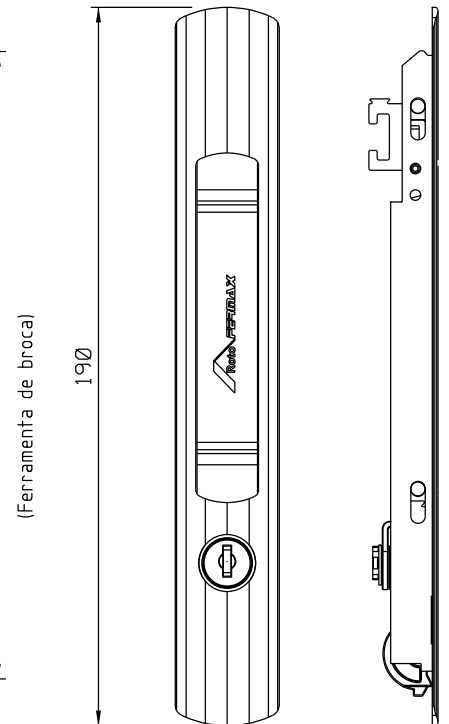

Abril/2023

FEC121N
Fecho Duo
(sem chave)

FEC122N
Fecho Duo
(com chave)

CON11N
Concha Duo

Medidas em milímetros

■ Instalação - escala 1:2

■ Composição

- Base e arremate alumínio
- Trava nylon
- Cilindro da fechadura e mola aço
- Suporte da fechadura poliacetal
- Lingueta inox vendido separadamente
- Contrafechos CFE23 (zamac) CFE42N (alumínio/nylon) vendidos separadamente

■ Usinagem - escala 1:2

■ Vistas - escala 1:2