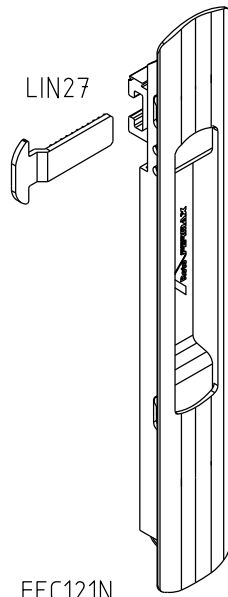

Abril/2023

FEC121N
Fecho Duo
(sem chave)

FEC122N
Fecho Duo
(com chave)

CON11N
Concha Duo

Medidas em milímetros

■ Instalação - escala 1:2

■ Composição

- Base e arremate alumínio
- Trava nylon
- Cilindro da fechadura e mola aço
- Suporte da fechadura poliacetal
- Lingueta inox vendido separadamente
- Contrafechos CFE23 (zamac) CFE42N (alumínio/nylon) vendidos separadamente

■ Usinagem - escala 1:2

■ Vistas - escala 1:2