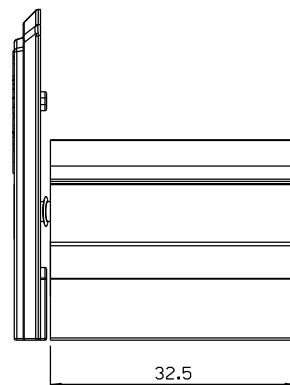

GUI98012 (Preta)  
GUI98016 (Branca)  
21 mm

GUI99012 (Preta)  
GUI99016 (Branca)  
24 mm

GUI100012 (Preta)  
GUI100016 (Branca)  
32 mm

Abril/2023

GUI98  
p/ perfis VT-055/250/859/861

GUI99  
p/perfis VT-797/798/799/800

GUI100  
p/ perfis VT-245/280

Vistas - escala 1:1

Medidas em milímetros

Composição  
Guia/contra-guia nylon  
Felpas PP  
Parafusos inox  
Pack: 08 pçs

Instalação - escala 1:1