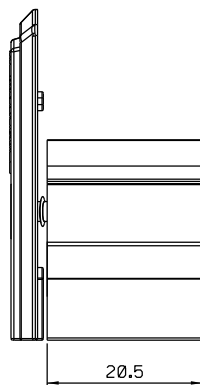

GUI98012 (Preta)  
GUI98016 (Branca)  
21 mm

GUI99012 (Preta)  
GUI99016 (Branca)  
24 mm

GUI100012 (Preta)  
GUI100016 (Branca)  
32 mm

Abril/2023

GUI98  
p/ perfis VT-055/250/859/861

GUI99  
p/perfis VT-797/798/799/800

GUI100  
p/ perfis VT-245/280

Vistas - escala 1:1

Medidas em milímetros

Composição  
Guia/contra-guia nylon  
Felpas PP  
Parafusos inox  
Pack: 08 pçs

Instalação - escala 1:1