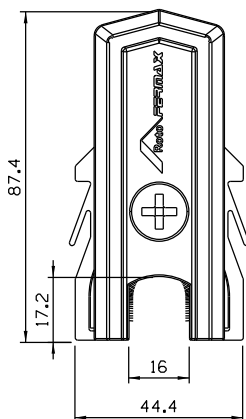

GUI98012 (Preta)  
GUI98016 (Branca)  
21 mm

GUI99012 (Preta)  
GUI99016 (Branca)  
24 mm

GUI100012 (Preta)  
GUI100016 (Branca)  
32 mm

Abril/2023

GUI98  
p/ perfis VT-055/250/859/861

GUI99  
p/perfis VT-797/798/799/800

GUI100  
p/ perfis VT-245/280

Vistas - escala 1:1

Medidas em milímetros

Composição  
Guia/contra-guia nylon  
Felpas PP  
Parafusos inox  
Pack: 08 pçs

Instalação - escala 1:1