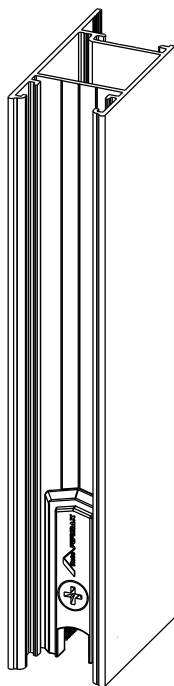

GUI98012 (Preta)  
GUI98016 (Branca)  
21 mm

GUI99012 (Preta)  
GUI99016 (Branca)  
24 mm

GUI100012 (Preta)  
GUI100016 (Branca)  
32 mm

Abril/2023

GUI98  
p/ perfis VT-055/250/859/861

GUI99  
p/perfis VT-797/798/799/800

GUI100  
p/ perfis VT-245/280

Vistas - escala 1:1

Medidas em milímetros

Composição  
Guia/contra-guia nylon  
Felpas PP  
Parafusos inox  
Pack: 08 pçs

Instalação - escala 1:1