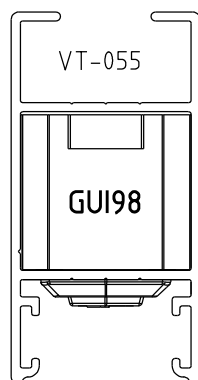

GUI98012 (Preta)  
GUI98016 (Branca)  
21 mm

GUI99012 (Preta)  
GUI99016 (Branca)  
24 mm

GUI100012 (Preta)  
GUI100016 (Branca)  
32 mm

Abril/2023

GUI98  
p/ perfis VT-055/250/859/861

GUI99  
p/perfis VT-797/798/799/800

GUI100  
p/ perfis VT-245/280

Vistas - escala 1:1

Medidas em milímetros

Composição  
Guia/contra-guia nylon  
Felpas PP  
Parafusos inox  
Pack: 08 pçs

Instalação - escala 1:1