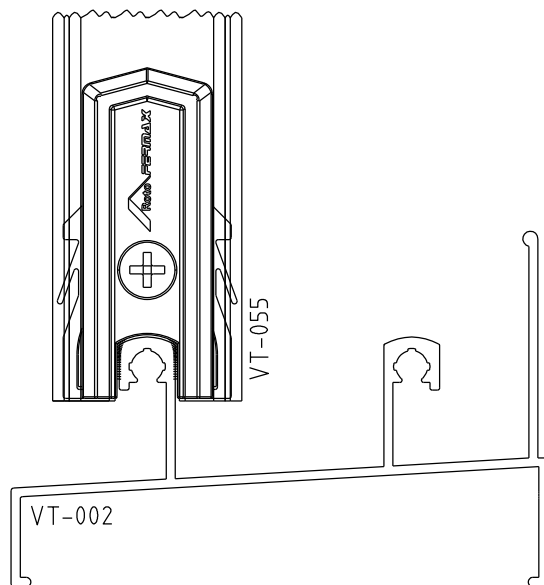

GUI98012 (Preta)  
GUI98016 (Branca)  
21 mm

GUI99012 (Preta)  
GUI99016 (Branca)  
24 mm

GUI100012 (Preta)  
GUI100016 (Branca)  
32 mm

Abril/2023

GUI98  
p/ perfis VT-055/250/859/861

GUI99  
p/perfis VT-797/798/799/800

GUI100  
p/ perfis VT-245/280

Vistas - escala 1:1

Medidas em milímetros

Composição  
Guia/contra-guia nylon  
Felpas PP  
Parafusos inox  
Pack: 08 pçs

Instalação - escala 1:1