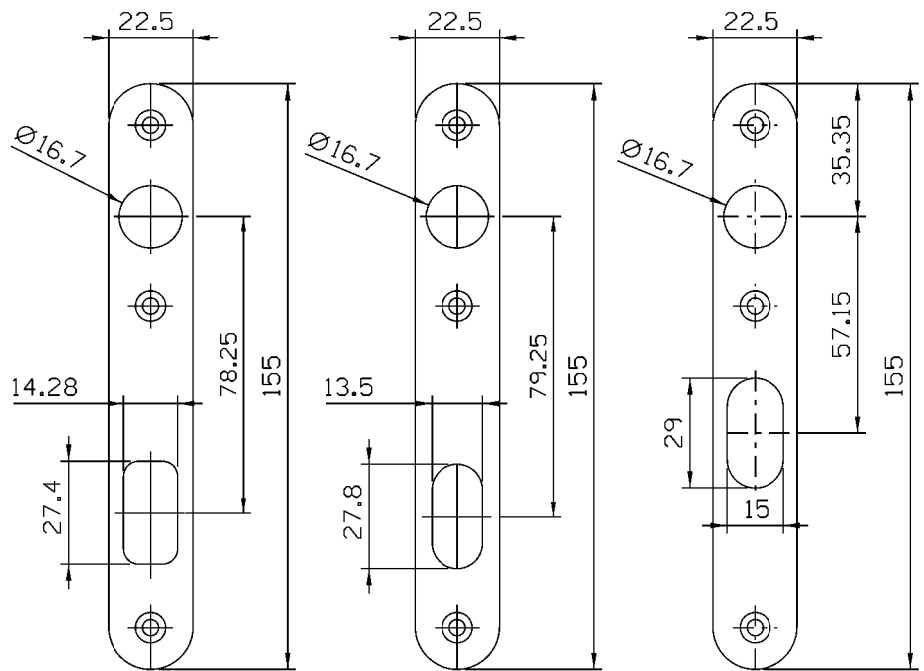

Março/2022

Usar chave Allen 3mm
Parafuso M6 x 9,5

* Opção cabos armoni

CÓd + ARM01

CÓd + ARM02

Instalação - escala 1:2

cod. Fernax	descrição	branco	preto	Prata
CMF03	P/ Pado 460/470/480	P021	A005	P024
CMF04	P/ Papaiz 323/80	P021	A005	P024
CMF09	P/ Stam	P021	A005	P024

PINO

Medidas em milímetros

CMF Ø3

CMF Ø4

CMF Ø9

Vistas - escala 1:2

Composição

- Espelho e cabo alumínio
- Arremates poliamida 6.6
- Pino aço
- Parafusos inox