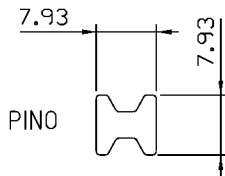

Março/2022

Usar chave Allen 3mm
Parafuso M6 x 9,5

* Opção cabos armoni

CÓd + ARM01

CÓd + ARM02

Instalação - escala 1:2

cod. Fernax	descrição	branco	preto	Prata
CMF03	P/ Pado 460/470/480	P021	A005	P024
CMF04	P/ Papaiz 323/80	P021	A005	P024
CMF09	P/ Stam	P021	A005	P024

PINO

Medidas em milímetros

CMF Ø3

CMF Ø4

CMF Ø9

Vistas - escala 1:2

Composição

- Espelho e cabo alumínio
- Arremates poliamida 6.6
- Pino aço
- Parafusos inox