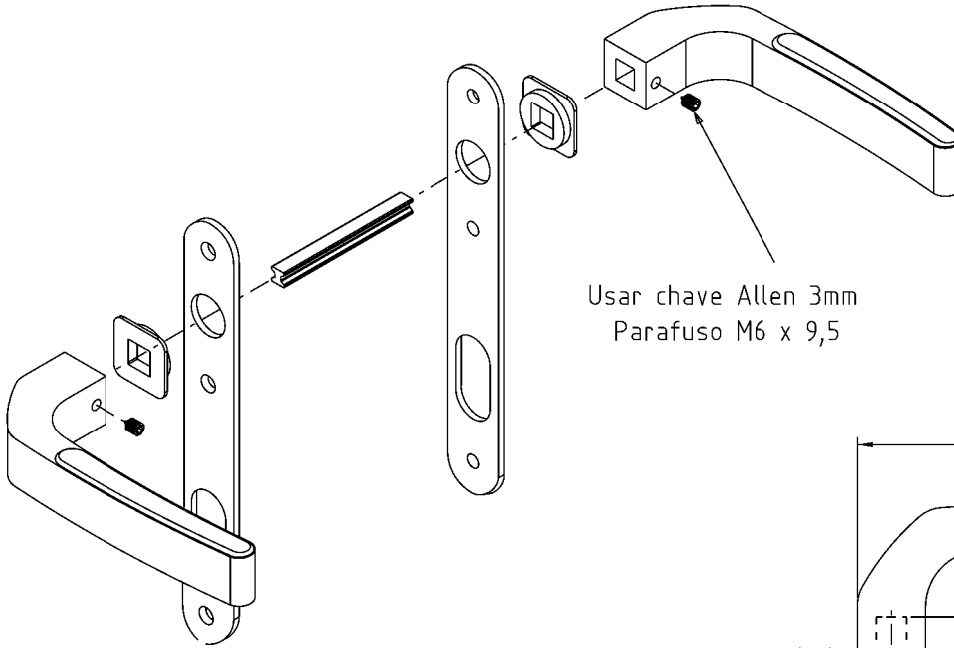

Março/2022

Usar chave Allen 3mm
Parafuso M6 x 9,5

* Opção cabos armoni

CÓd + ARM01

CÓd + ARM02

Instalação - escala 1:2

cod. Fernax	descrição	branco	preto	Prata
CMF03	P/ Pado 460/470/480	P021	A005	P024
CMF04	P/ Papaiz 323/80	P021	A005	P024
CMF09	P/ Stam	P021	A005	P024

PINO

Medidas em milímetros

CMF Ø3

CMF Ø4

CMF Ø9

Vistas - escala 1:2

Composição

- Espelho e cabo alumínio
- Arremates poliamida 6.6
- Pino aço
- Parafusos inox