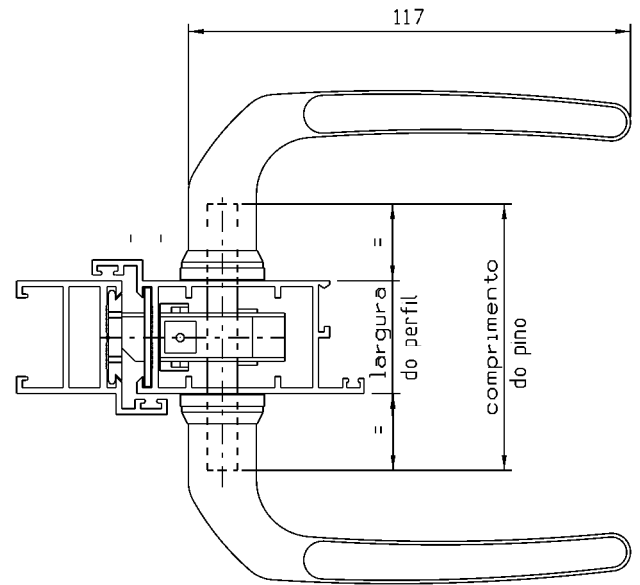

Março/2022

Usar chave Allen 3mm
Parafuso M6 x 9,5

* Opção cabos armoni

CÓd + ARM01

CÓd + ARM02

Instalação - escala 1:2

cod. Fernax	descrição	branco	preto	Prata
CMF03	P/ Pado 460/470/480	P021	A005	P024
CMF04	P/ Papaiz 323/80	P021	A005	P024
CMF09	P/ Stam	P021	A005	P024

PINO

Medidas em milímetros

CMF Ø3

CMF Ø4

CMF Ø9

Vistas - escala 1:2

Composição

- Espelho e cabo alumínio
- Arremates poliamida 6.6
- Pino aço
- Parafusos inox