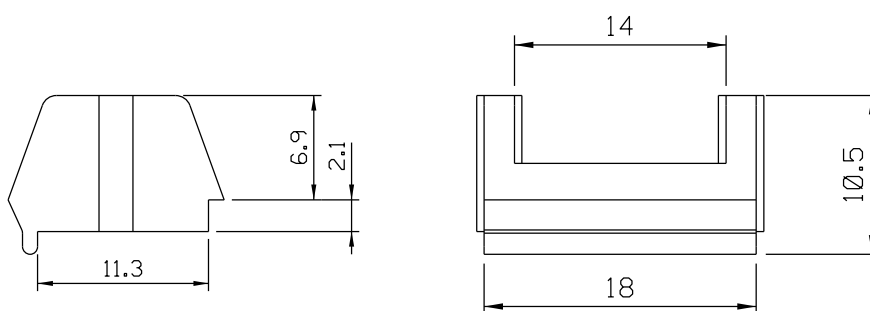

Aplicações: Correr/Maxim ar/Giro/Basculante/Integrada

Chroma, D'oro, Ecoline 2.5, Gold, Imperial 2.5/3.5/,Master, Nova Gold, Produtiva 25, Smart 2.0, Suprema, Unnion

PRE05N012 (Preto)

Vistas - escala 2:1

Instalação - escala 1:1

Junho/2023

Medidas em milímetros

Composição

Poliamida 6.6

Embalagem: 500 pçs