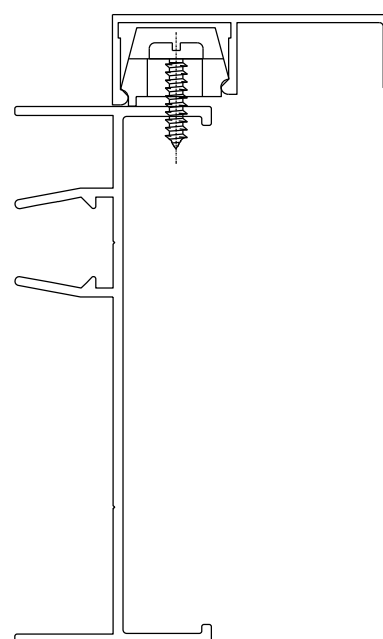

Aplicações: Correr/Maxim ar/Giro/Basculante/Integrada

Chroma, D'oro, Ecoline 2.5, Gold, Imperial 2.5/3.5/,Master, Nova Gold, Produtiva 25, Smart 2.0, Suprema, Unnion

PRE05N012 (Preto)

Vistas - escala 2:1

Instalação - escala 1:1

Junho/2023

Medidas em milímetros

Composição

Poliamida 6.6

Embalagem: 500 pçs