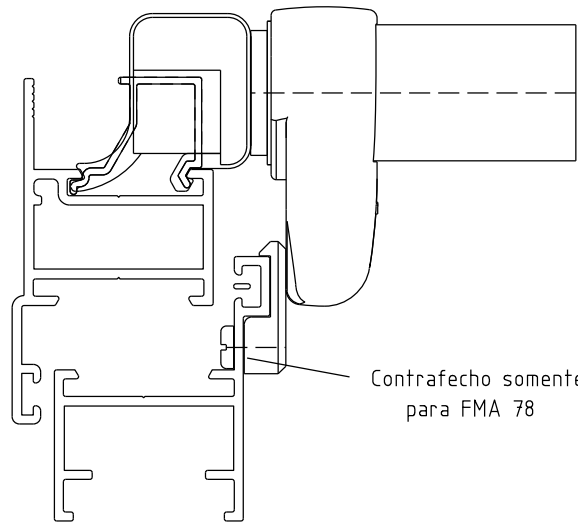

RECORTE DO BAGUETE

Vistas - sem escala

Junho/2023

Medidas em milímetros

Contrafecho somente para FMA 78

Instalação - escala 1:1

Contrafecho - escala 1:2

Composição

- Base e cabo alumínio
- Lingueta, contrafecho e arremates nylon
- Cilindro latão/zamak (FMA80)
- Parafusos inox