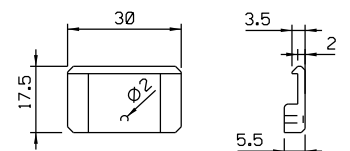

RECORTE DO BAGUETE

Vistas - sem escala

Junho/2023

Medidas em milímetros

Contrafecho somente para FMA 78

Instalação - escala 1:1

Contrafecho - escala 1:2

Composição

- Base e cabo alumínio
- Lingueta, contrafecho e arremates nylon
- Cilindro latão/zamak (FMA80)
- Parafusos inox