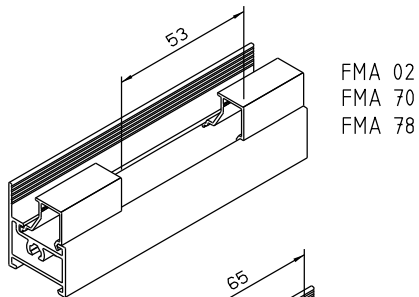

RECORTE DO BAGUETE

Vistas - sem escala

Junho/2023

Medidas em milímetros

Contrafecho somente para FMA 78

Instalação - escala 1:1

Contrafecho - escala 1:2

Composição

- Base e cabo alumínio
- Lingueta, contrafecho e arremates nylon
- Cilindro latão/zamak (FMA80)
- Parafusos inox