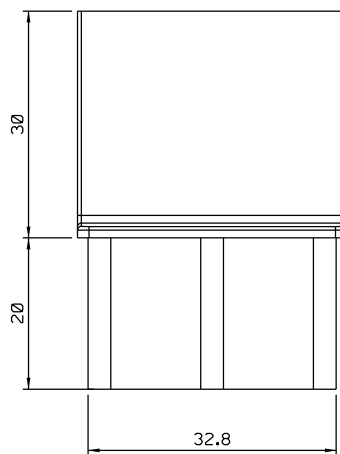

FERMAX	ALCOA
TMM55	NYL363

Vistas - escala 1:1

SU-059/SU-060

Aplicação - sem escala

Instalação - escala 1:1

Junho/2023

Medidas em milímetros

Composição
Estrutura nylon
Embalagem: 20 PÇS