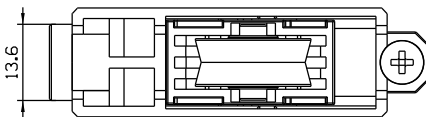

ROLDANAS C/ REGULAGEM SIMPLES/DUPLA (Portas/Janelas)

ROL37N c/ rolam. 40 Kg/folha
ROL38N s/ rolam. 15 Kg/folha

ROL39N c/ rolam. 80 Kg/folha

Junho/2023

Vistas - sem escala

Medidas em milímetros

*Resistente a intempéries e a oxidação,
por não apresentar zamak
em sua composição. ✓
Melhor custo/benefício ✓
Roldanas em nylon c/ fibra ✓*

Composição

- Cavalete/suporte da roda nylon c/ fibra
- Rodas c/rolamento nylon/aço bicromatizado
- Parafuso de regulagem M5 x 20 inox
- Parafuso de fixação 3,9 x 13 inox
- Embalagem: 02 pcs

Instalação - escala 1:1