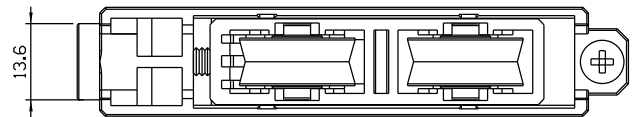

ROLDANAS C/ REGULAGEM SIMPLES/DUPLA (Portas/Janelas)

ROL37N c/ rolam. 40 Kg/folha
ROL38N s/ rolam. 15 Kg/folha

ROL39N c/ rolam. 80 Kg/folha

Junho/2023

Vistas - sem escala

Medidas em milímetros

*Resistente a intempéries e a oxidação,
por não apresentar zamak
em sua composição. ✓
Melhor custo/benefício ✓
Roldanas em nylon c/ fibra ✓*

Composição

- Cavalete/suporte da roda nylon c/ fibra
- Rodas c/rolamento nylon/aço bicromatizado
- Parafuso de regulagem M5 x 20 inox
- Parafuso de fixação 3,9 x 13 inox
- Embalagem: 02 pcs

Instalação - escala 1:1