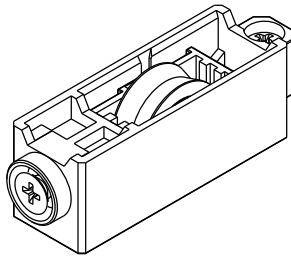

ROLDANAS C/ REGULAGEM SIMPLES/DUPLA (Portas/Janelas)

ROL37N c/ rolam. 40 Kg/folha
ROL38N s/ rolam. 15 Kg/folha

ROL39N c/ rolam. 80 Kg/folha

Junho/2023

Vistas - sem escala

Medidas em milímetros

*Resistente a intempéries e a oxidação,
por não apresentar zamak
em sua composição. ✓
Melhor custo/benefício ✓
Roldanas em nylon c/ fibra ✓*

Composição

- Cavalete/suporte da roda nylon c/ fibra
- Rodas c/rolamento nylon/aço bicromatizado
- Parafuso de regulagem M5 x 20 inox
- Parafuso de fixação 3,9 x 13 inox
- Embalagem: 02 pcs

Instalação - escala 1:1