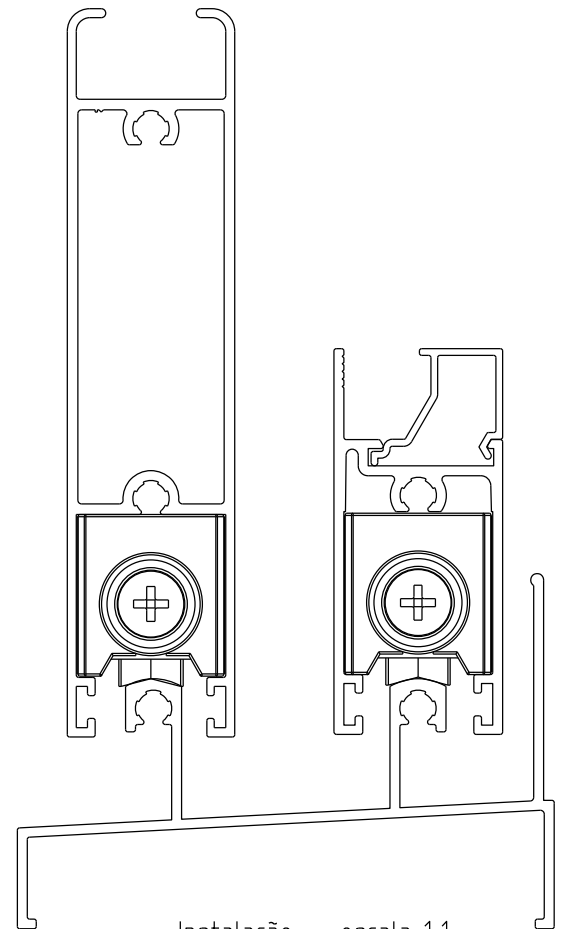

ROLDANAS C/ REGULAGEM SIMPLES/DUPLA (Portas/Janelas)

ROL37N c/ rolam. 40 Kg/folha
ROL38N s/ rolam. 15 Kg/folha

ROL39N c/ rolam. 80 Kg/folha

Junho/2023

Vistas - sem escala

Medidas em milímetros

*Resistente a intempéries e a oxidação,
por não apresentar zamak
em sua composição. ✓
Melhor custo/benefício ✓
Roldanas em nylon c/ fibra ✓*

Composição

- Cavalete/suporte da roda nylon c/ fibra
- Rodas c/rolamento nylon/aço bicromatizado
- Parafuso de regulagem M5 x 20 inox
- Parafuso de fixação 3,9 x 13 inox
- Embalagem: 02 pcs

Instalação - escala 1:1