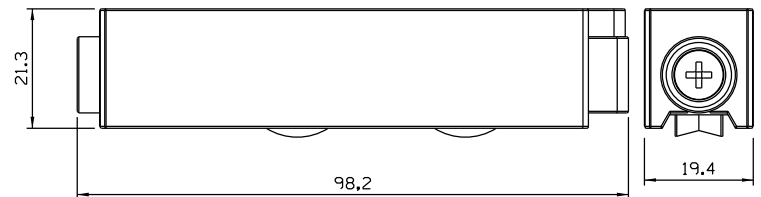

ROLDANAS C/ REGULAGEM SIMPLES/DUPLA (Portas/Janelas)

ROL37N c/ rolam. 40 Kg/folha
ROL38N s/ rolam. 15 Kg/folha

ROL39N c/ rolam. 80 Kg/folha

Junho/2023

Vistas - sem escala

Medidas em milímetros

*Resistente a intempéries e a oxidação,
por não apresentar zamak
em sua composição. ✓
Melhor custo/benefício ✓
Roldanas em nylon c/ fibra ✓*

Composição

- Cavalete/suporte da roda nylon c/ fibra
- Rodas c/rolamento nylon/aço bicromatizado
- Parafuso de regulagem M5 x 20 inox
- Parafuso de fixação 3,9 x 13 inox
- Embalagem: 02 pcs

Instalação - escala 1:1