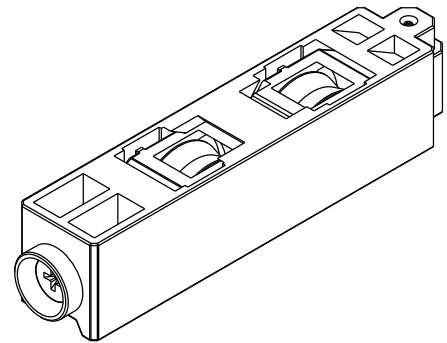

ROLDANAS C/ REGULAGEM SIMPLES/DUPLA (Portas/Janelas)

ROL37N c/ rolam. 40 Kg/folha
ROL38N s/ rolam. 15 Kg/folha

ROL39N c/ rolam. 80 Kg/folha

Junho/2023

Vistas - sem escala

Medidas em milímetros

*Resistente a intempéries e a oxidação,
por não apresentar zamak
em sua composição. ✓
Melhor custo/benefício ✓
Roldanas em nylon c/ fibra ✓*

Composição

- Cavalete/suporte da roda nylon c/ fibra
- Rodas c/rolamento nylon/aço bicromatizado
- Parafuso de regulagem M5 x 20 inox
- Parafuso de fixação 3,9 x 13 inox
- Embalagem: 02 pcs

Instalação - escala 1:1