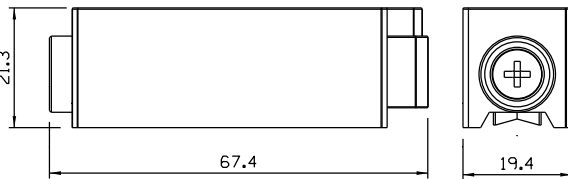

ROLDANAS C/ REGULAGEM SIMPLES/DUPLA (Portas/Janelas)

ROL37N c/ rolam. 40 Kg/folha
ROL38N s/ rolam. 15 Kg/folha

ROL39N c/ rolam. 80 Kg/folha

Junho/2023

Vistas - sem escala

Medidas em milímetros

*Resistente a intempéries e a oxidação,
por não apresentar zamak
em sua composição. ✓
Melhor custo/benefício ✓
Roldanas em nylon c/ fibra ✓*

Composição

- Cavalete/suporte da roda nylon c/ fibra
- Rodas c/rolamento nylon/aço bicromatizado
- Parafuso de regulagem M5 x 20 inox
- Parafuso de fixação 3,9 x 13 inox
- Embalagem: 02 pcs

Instalação - escala 1:1