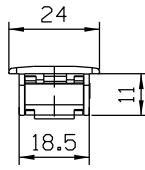

Junho/2023

CON09S

Vistas - escala 1:2

USINAGEM - ESCALA 1:1

Medidas em milímetros

Composição

- Base/contrafechos/lingueta alumínio
- Botão acionador poliamida 6.6
- Mola aço
- Parafusos inox

Instalação - escala 1:1