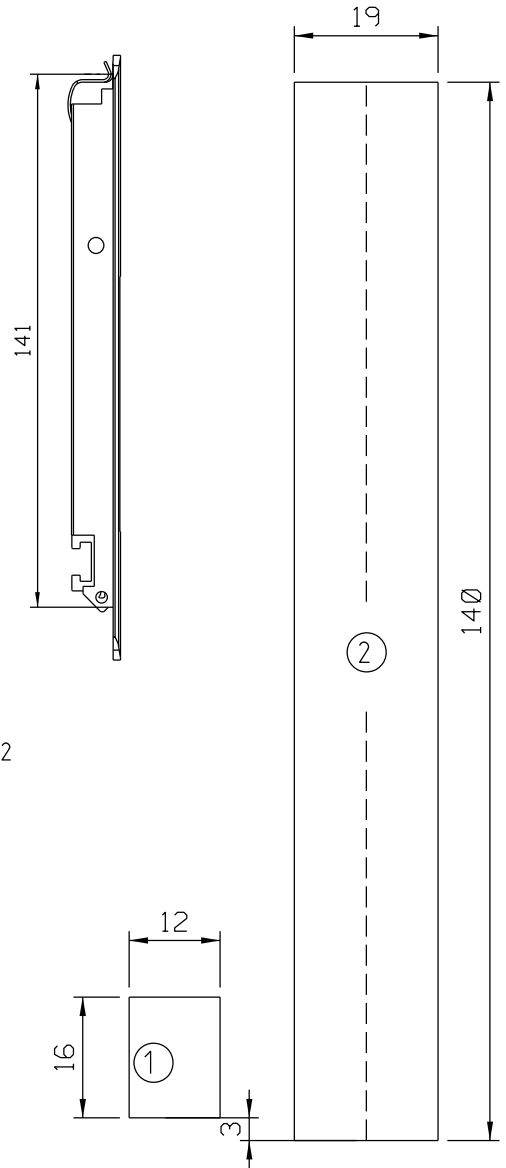

Junho/2023

CON09S

Vistas - escala 1:2

USINAGEM - ESCALA 1:1

Medidas em milímetros

Composição

- Base/contrafechos/lingueta alumínio
- Botão acionador poliamida 6.6
- Mola aço
- Parafusos inox

Instalação - escala 1:1