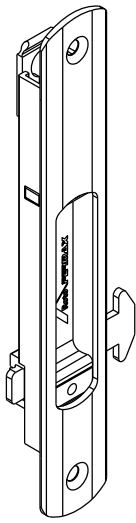

Junho/2023

FEC 16 manual

FEC 37 trava autom.

FEC 19 manual

FEC 38 trava autom.

Vistas - escala 1:2

CFE 22NP

Contra-fecho lateral
escala 1:1

Instalação - escala 1:1

Composição

- Estrutura alumínio
- Lingueta/parafusos inox
- Mola aço (FEC37/38)
- Chave cromada (FEC19/38)

Medidas em milímetros