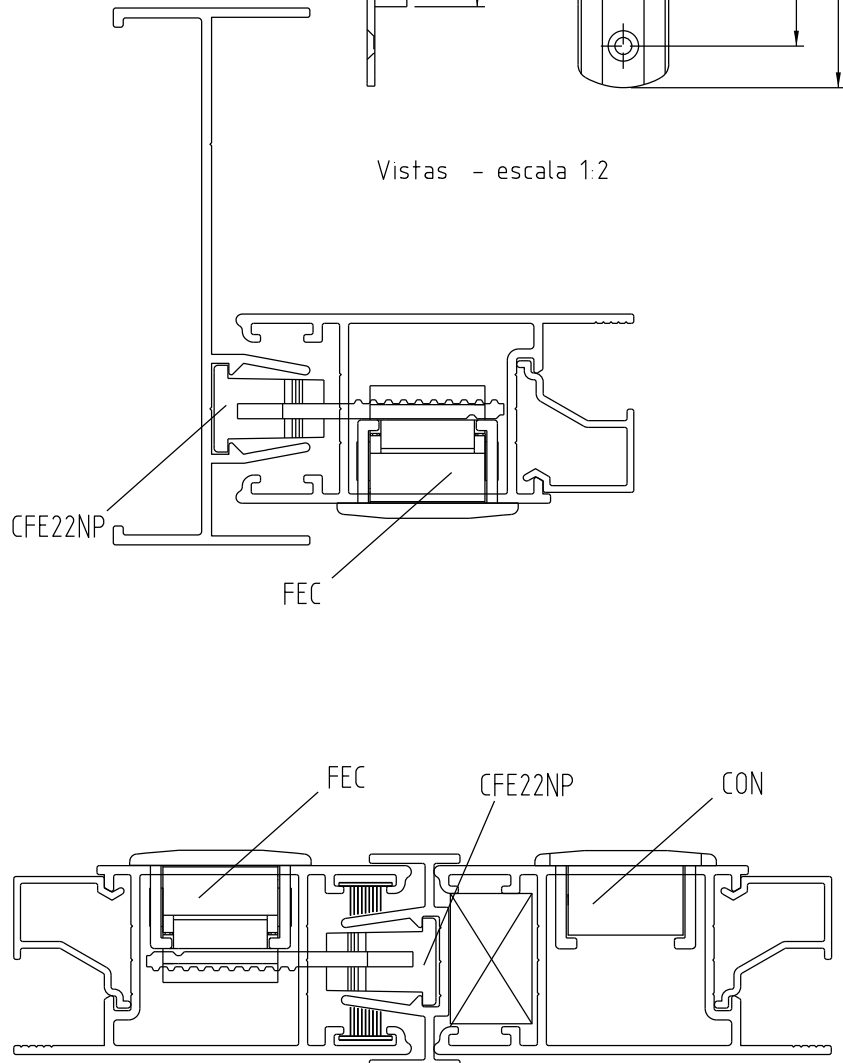

Junho/2023

FEC 16 manual

FEC 37 trava autom.

FEC 19 manual

FEC 38 trava autom.

Vistas - escala 1:2

CFE 22NP

Contra-fecho lateral
escala 1:1

Instalação - escala 1:1

Composição

- Estrutura alumínio
- Lingueta/parafusos inox
- Mola aço (FEC37/38)
- Chave cromada (FEC19/38)

Medidas em milímetros