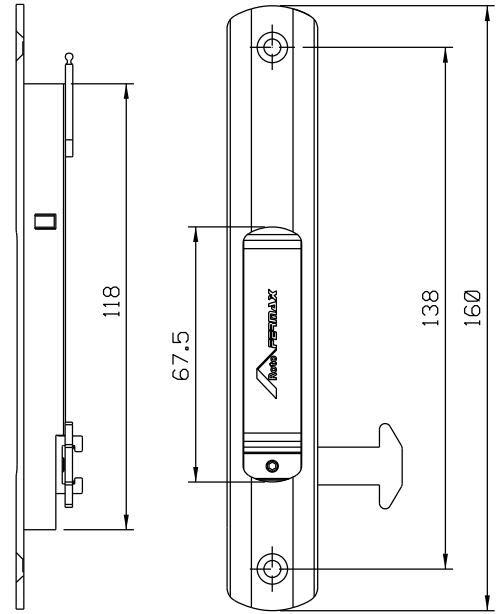

Junho/2023

FEC 16 manual

FEC 37 trava autom.

FEC 19 manual

FEC 38 trava autom.

Vistas - escala 1:2

CFE 22NP

Contra-fecho lateral
escala 1:1

Instalação - escala 1:1

Composição

- Estrutura alumínio
- Lingueta/parafusos inox
- Mola aço (FEC37/38)
- Chave cromada (FEC19/38)

Medidas em milímetros