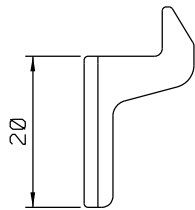

Junho/2023

FEC 16 manual

FEC 37 trava autom.

FEC 19 manual

FEC 38 trava autom.

Vistas - escala 1:2

CFE 22NP

Contra-fecho lateral
escala 1:1

Instalação - escala 1:1

Composição

- Estrutura alumínio
- Lingueta/parafusos inox
- Mola aço (FEC37/38)
- Chave cromada (FEC19/38)

Medidas em milímetros