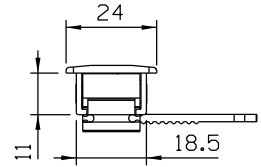

Junho/2023

FEC 16 manual

FEC 37 trava autom.

FEC 19 manual

FEC 38 trava autom.

Vistas - escala 1:2

CFE 22NP

Contra-fecho lateral
escala 1:1

Instalação - escala 1:1

Composição

- Estrutura alumínio
- Lingueta/parafusos inox
- Mola aço (FEC37/38)
- Chave cromada (FEC19/38)

Medidas em milímetros