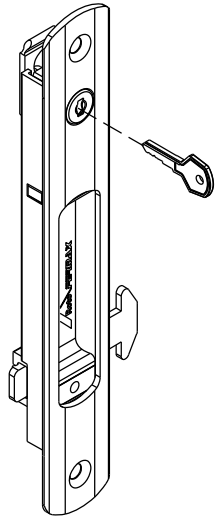

Junho/2023

FEC 16 manual

FEC 37 trava autom.

FEC 19 manual

FEC 38 trava autom.

Vistas - escala 1:2

CFE 22NP

Contra-fecho lateral
escala 1:1

Instalação - escala 1:1

Composição

- Estrutura alumínio
- Lingueta/parafusos inox
- Mola aço (FEC37/38)
- Chave cromada (FEC19/38)

Medidas em milímetros