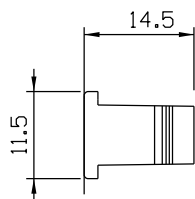

Instalação - escala 1:1

Composição

- Estrutura alumínio
- Lingueta/parafusos inox
- Mola aço (FEC37/38)
- Chave cromada (FEC19/38)

Medidas em milímetros