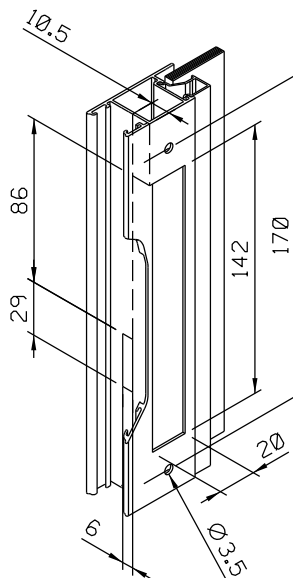

Junho/2023

FEC 42 Manual s/chave  
FEC 43 Autom.s/chave

FEC 44 Manual c/chave  
FEC 45 Autom.c/chave

Vista - escala 1:2

CFE 22NP

Contra-fecho lateral  
Escala 1:1

Usinagem para instalação  
sem escala

Composição

- Estrutura alumínio
- Mola aço (FEC 43/45)
- Lingueta/contrafecho zamak
- Chave cromada (FEC44/45)
- Parafusos inox

Instalação - escala 1:2

LIN03

CFE22NP

Instalação - escala 1:1

Medidas em milímetros