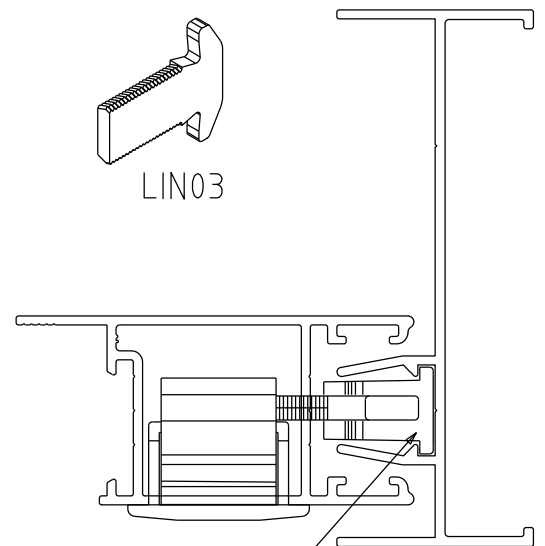

Junho/2023

FEC 42 Manual s/chave  
FEC 43 Autom.s/chave

FEC 44 Manual c/chave  
FEC 45 Autom.c/chave

Vista - escala 1:2

CFE 22NP

Contra-fecho lateral  
Escala 1:1

Usinagem para instalação  
sem escala

Composição

- Estrutura alumínio
- Mola aço (FEC 43/45)
- Lingueta/contrafecho zamak
- Chave cromada (FEC44/45)
- Parafusos inox

Instalação - escala 1:2

LIN03

CFE22NP

Instalação - escala 1:1

Medidas em milímetros