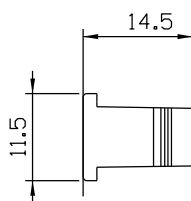

Junho/2023

FEC 42 Manual s/chave  
FEC 43 Autom.s/chave

FEC 44 Manual c/chave  
FEC 45 Autom.c/chave

Vista - escala 1:2

CFE 22NP

Contra-fecho lateral  
Escala 1:1

Usinagem para instalação  
sem escala

Composição

- Estrutura alumínio
- Mola aço (FEC 43/45)
- Lingueta/contrafecho zamak
- Chave cromada (FEC44/45)
- Parafusos inox

Instalação - escala 1:2

LIN03

CFE22NP

Instalação - escala 1:1

Medidas em milímetros