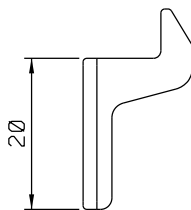

Junho/2023

FEC 42 Manual s/chave  
FEC 43 Autom.s/chave

FEC 44 Manual c/chave  
FEC 45 Autom.c/chave

Vista - escala 1:2

CFE 22NP

Contra-fecho lateral  
Escala 1:1

Usinagem para instalação  
sem escala

Composição

- Estrutura alumínio
- Mola aço (FEC 43/45)
- Lingueta/contrafecho zamak
- Chave cromada (FEC44/45)
- Parafusos inox

Instalação - escala 1:2

LIN03

CFE22NP

Instalação - escala 1:1

Medidas em milímetros