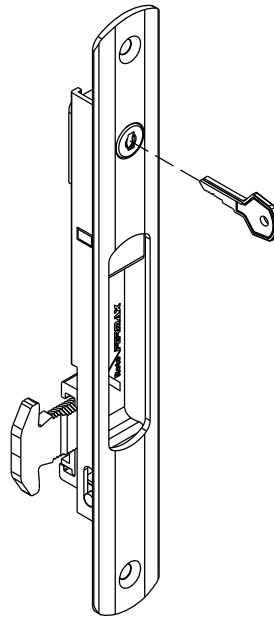

Junho/2023

FEC 42 Manual s/chave  
FEC 43 Autom.s/chave

FEC 44 Manual c/chave  
FEC 45 Autom.c/chave

Vista - escala 1:2

CFE 22NP

Contra-fecho lateral  
Escala 1:1

Usinagem para instalação  
sem escala

Composição

- Estrutura alumínio
- Mola aço (FEC 43/45)
- Lingueta/contrafecho zamak
- Chave cromada (FEC44/45)
- Parafusos inox

Instalação - escala 1:2

LIN03

CFE22NP

Instalação - escala 1:1

Medidas em milímetros