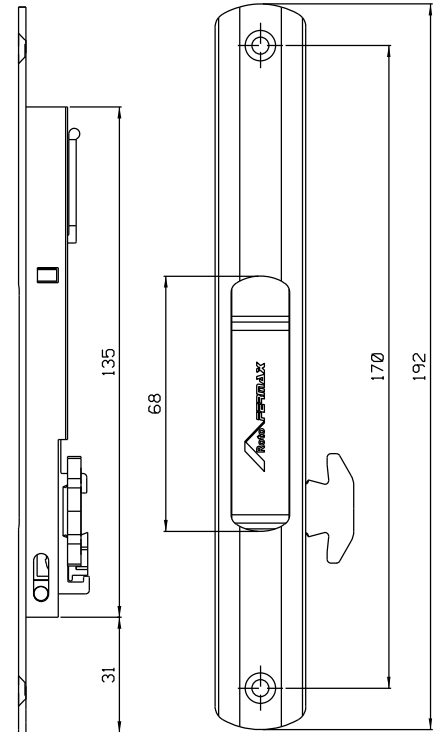

Junho/2023

FEC 42 Manual s/chave  
FEC 43 Autom.s/chave

FEC 44 Manual c/chave  
FEC 45 Autom.c/chave

Vista - escala 1:2

CFE 22NP

Contra-fecho lateral  
Escala 1:1

Usinagem para instalação  
sem escala

Composição

- Estrutura alumínio
- Mola aço (FEC 43/45)
- Lingueta/contrafecho zamak
- Chave cromada (FEC44/45)
- Parafusos inox

Instalação - escala 1:2

LIN03

CFE22NP

Instalação - escala 1:1

Medidas em milímetros