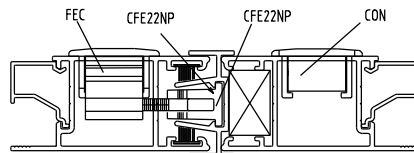

Junho/2023

FEC 42 Manual s/chave  
FEC 43 Autom.s/chave

FEC 44 Manual c/chave  
FEC 45 Autom.c/chave

Vista - escala 1:2

CFE 22NP

Contra-fecho lateral  
Escala 1:1

Usinagem para instalação  
sem escala

Composição

- Estrutura alumínio
- Mola aço (FEC 43/45)
- Lingueta/contrafecho zamak
- Chave cromada (FEC44/45)
- Parafusos inox

Instalação - escala 1:2

LIN03

CFE22NP

Instalação - escala 1:1

Medidas em milímetros