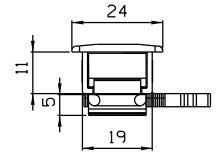

Junho/2023

FEC 42 Manual s/chave  
FEC 43 Autom.s/chave

FEC 44 Manual c/chave  
FEC 45 Autom.c/chave

Vista - escala 1:2

CFE 22NP

Contra-fecho lateral  
Escala 1:1

Usinagem para instalação  
sem escala

Composição

- Estrutura alumínio
- Mola aço (FEC 43/45)
- Lingueta/contrafecho zamak
- Chave cromada (FEC44/45)
- Parafusos inox

Instalação - escala 1:2

LIN03

CFE22NP

Instalação - escala 1:1

Medidas em milímetros