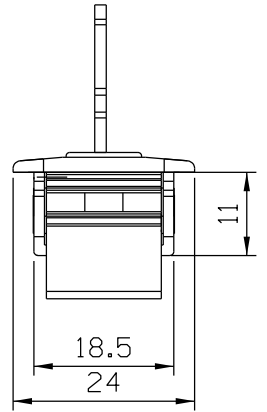

Instalação - escala 1:2

Instalação - escala 1:1

FEC44S Manual
FEC45S Automático

160 \varnothing -500

19 \varnothing -200

192

Vistas - escala 1:1

CFE22NP

LIN03

* VENDIDOS
SEPARADAMENTE

Composição

Estrutura alumínio

Lingueta zamak

Mola aço carbono (FEC45S)

Contrafecho: Zamak

Usinagem - escala 1:1