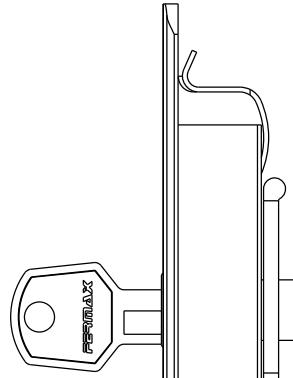

Instalação - escala 1:2

Instalação - escala 1:1

FEC44S Manual
FEC45S Automático

160 \varnothing -500

19 \varnothing -200

192

Vistas - escala 1:1

CFE22NP

LIN03

* VENDIDOS
SEPARADAMENTE

Composição

Estrutura alumínio

Lingueta zamak

Mola aço carbono (FEC45S)

Contrafecho: Zamak

Usinagem - escala 1:1