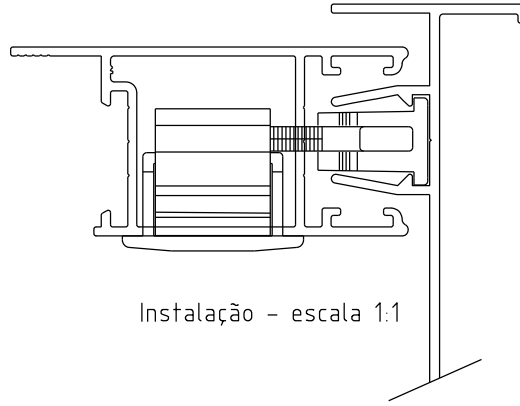

Instalação - escala 1:2

Instalação - escala 1:1

FEC44S Manual
FEC45S Automático

160 \varnothing -500

19 \varnothing -200

192

Vistas - escala 1:1

CFE22NP

LIN03

* VENDIDOS
SEPARADAMENTE

Composição

Estrutura alumínio

Lingueta zamak

Mola aço carbono (FEC45S)

Contrafecho: Zamak

Usinagem - escala 1:1