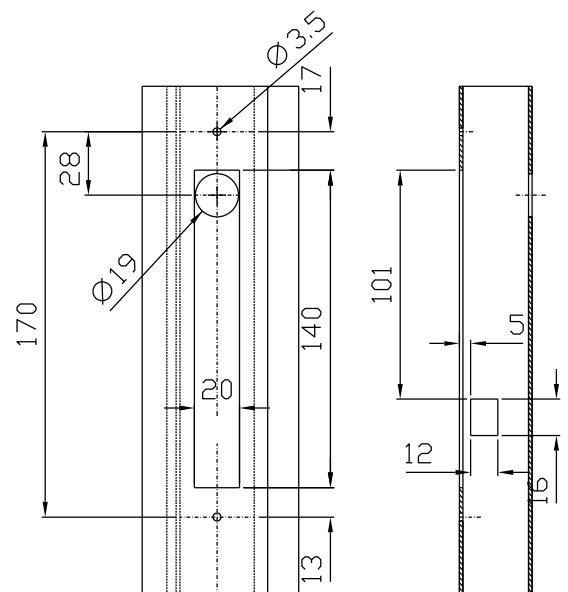

Vistas - escala 1:1

VENDIDO SEPARADAMENTE  
CFE51N

Instalação - escala 1:2

CFE51N  
VENDIDO SEPARADAMENTE

Instalação - escala 1:1

USINAGEM

Sem escala

Composição

- Base/eixo/lingueta alumínio
- Mola aço
- Parafusos inox
- Contrafecho alumínio

Medidas em milímetros