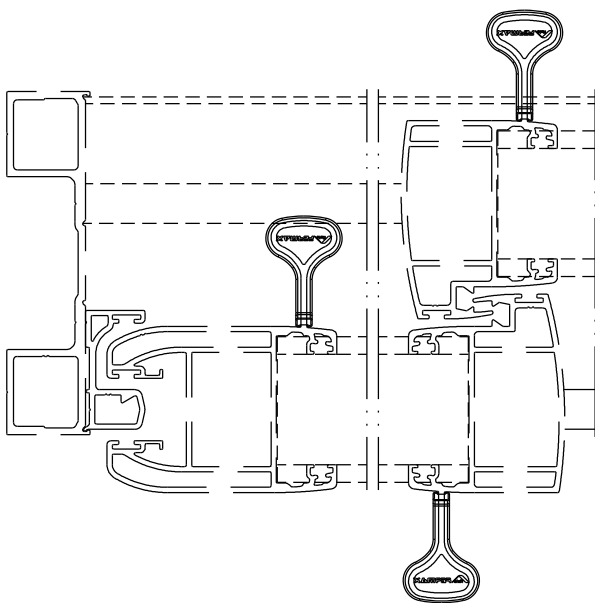

Junho/2023

TMM80P021 (PTO)

TMM80P022 (BCO)

Vistas - escala 1:1

Medidas em milímetros

Esc.: 1:2

Composição

Nylon

Pack: 10 pares

Vistas - escala 1:2