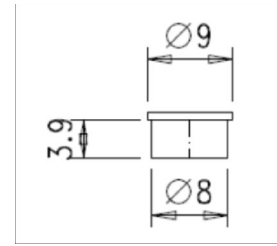

FASE OUT até fim do estoque

Pack: 01 pç

Vistas sem escala

VDD01012 (PTO)
Válvula de dreno (HC43140)

FASE OUT até fim do estoque
Substituto TDD03

Pack: 01 pç

Vistas sem escala

TDD01012 (PTO)
TDD01016 (BCO)

TDD03012 (PTO)
TDD03016 (BCO)

Vistas sem escala

Instalação: sem escala

Composição
Nylon