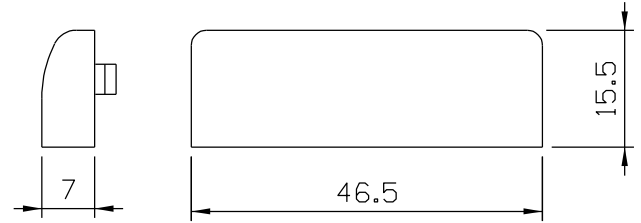

FASE OUT até fim do estoque

Pack: 01 pç

Vistas sem escala

VDD01012 (PTO)
Válvula de dreno (HC43140)

FASE OUT até fim do estoque
Substituto TDD03

Pack: 01 pç

Vistas sem escala

TDD01012 (PTO)
TDD01016 (BCO)

TDD03012 (PTO)
TDD03016 (BCO)

Vistas sem escala

Instalação: sem escala

Composição
Nylon