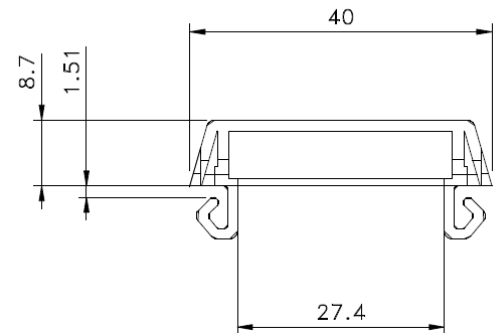

FASE OUT até fim do estoque

Pack: 01 pç

Vistas sem escala

VDD01012 (PTO)
Válvula de dreno (HC43140)

FASE OUT até fim do estoque
Substituto TDD03

Pack: 01 pç

Vistas sem escala

TDD01012 (PTO)
TDD01016 (BCO)

TDD03012 (PTO)
TDD03016 (BCO)

Vistas sem escala

Instalação: sem escala

Composição
Nylon