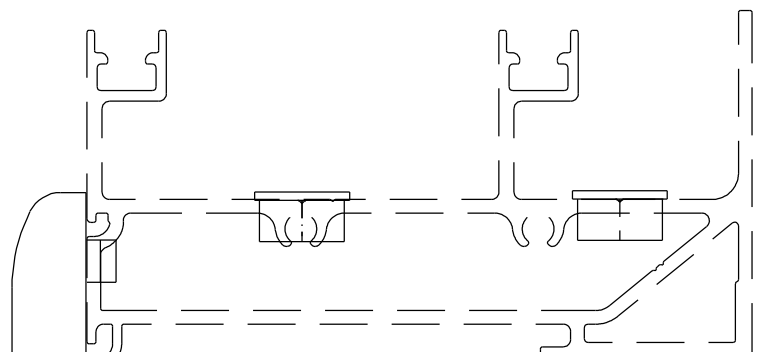

FASE OUT até fim do estoque

Pack: 01 pç

Vistas sem escala

VDD01012 (PTO)
Válvula de dreno (HC43140)

FASE OUT até fim do estoque
Substituto TDD03

Pack: 01 pç

Vistas sem escala

TDD01012 (PTO)
TDD01016 (BCO)

TDD03012 (PTO)
TDD03016 (BCO)

Vistas sem escala

Instalação: sem escala

Composição
Nylon