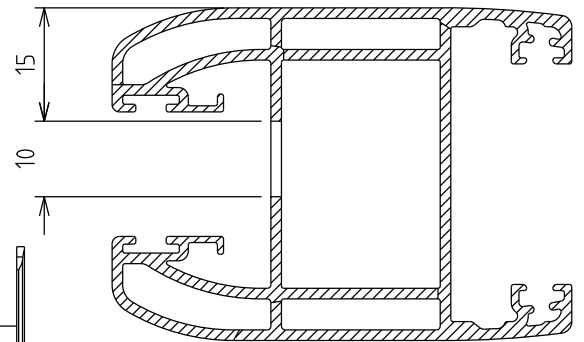

Junho/2023

FEC144

CON09

USAR CHAVE ALLEN 3mm

VISTAS - ESCALA 1:2

CFE81

FEC144

RE-44802

LIN30

USINAGEM - ESCALA 1:1

Medidas em milímetros

INSTALAÇÃO 1:1

Composição

- Base/contrafechos alumínio
- Botão acionador poliamida 6.6
- Mola aço
- Parafusos inox
- Lingueta alumínio (não inclusa)

CFE81

* VENDIDOS SEPARADAMENTE