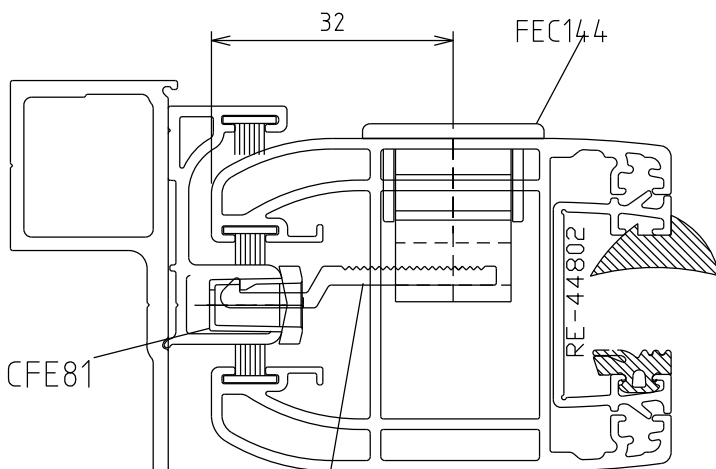

Junho/2023

FEC144

CON09

USAR CHAVE ALLEN 3mm

VISTAS - ESCALA 1:2

CFE81

FEC144

RE-44802

LIN30

USINAGEM - ESCALA 1:1

Medidas em milímetros

INSTALAÇÃO 1:1

Composição

- Base/contrafechos alumínio
- Botão acionador poliamida 6.6
- Mola aço
- Parafusos inox
- Lingueta alumínio (não inclusa)

CFE81

* VENDIDOS SEPARADAMENTE

LIN30