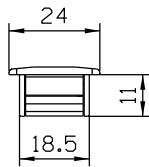

Junho/2023

FEC144

CON09

USAR CHAVE ALLEN 3mm

VISTAS - ESCALA 1:2

CFE81

FEC144

RE-44802

LIN30

USINAGEM - ESCALA 1:1

Medidas em milímetros

INSTALAÇÃO 1:1

Composição

- Base/contrafechos alumínio
- Botão acionador poliamida 6.6
- Mola aço
- Parafusos inox
- Lingueta alumínio (não inclusa)

CFE81

* VENDIDOS SEPARADAMENTE