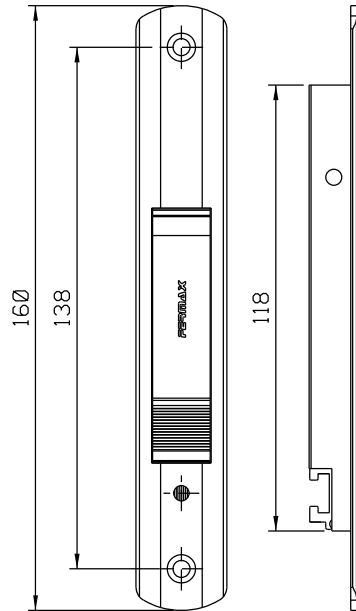

Junho/2023

FEC144

CON09

USAR CHAVE ALLEN 3mm

VISTAS - ESCALA 1:2

CFE81

FEC144

RE-44802

LIN30

USINAGEM - ESCALA 1:1

Medidas em milímetros

INSTALAÇÃO 1:1

Composição

- Base/contrafechos alumínio
- Botão acionador poliamida 6.6
- Mola aço
- Parafusos inox
- Lingueta alumínio (não inclusa)

CFE81

* VENDIDOS SEPARADAMENTE