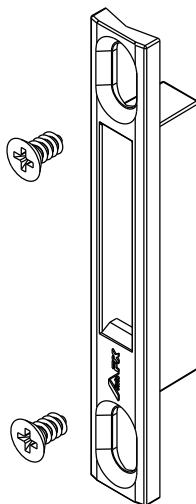

Junho/2023

FEC144

CON09

USAR CHAVE ALLEN 3mm

VISTAS - ESCALA 1:2

CFE81

FEC144

RE-44802

LIN30

USINAGEM - ESCALA 1:1

Medidas em milímetros

INSTALAÇÃO 1:1

Composição

- Base/contrafechos alumínio
- Botão acionador poliamida 6.6
- Mola aço
- Parafusos inox
- Lingueta alumínio (não inclusa)

CFE81

* VENDIDOS SEPARADAMENTE