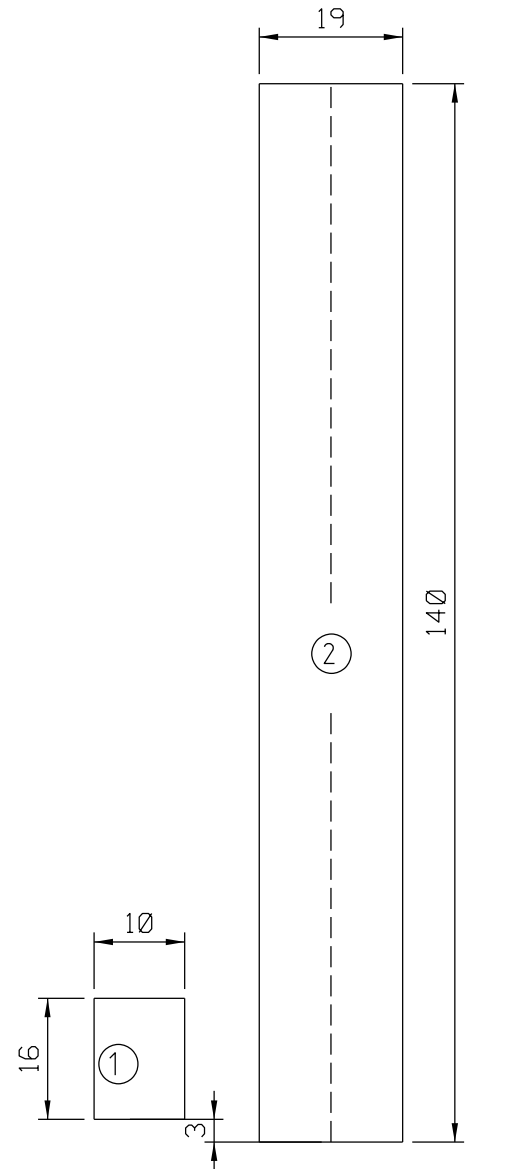

Junho/2023

FEC144

CON09

USAR CHAVE ALLEN 3mm

VISTAS - ESCALA 1:2

CFE81

FEC144

RE-44802

LIN30

USINAGEM - ESCALA 1:1

Medidas em milímetros

INSTALAÇÃO 1:1

Composição

- Base/contrafechos alumínio
- Botão acionador poliamida 6.6
- Mola aço
- Parafusos inox
- Lingueta alumínio (não inclusa)

CFE81

* VENDIDOS SEPARADAMENTE