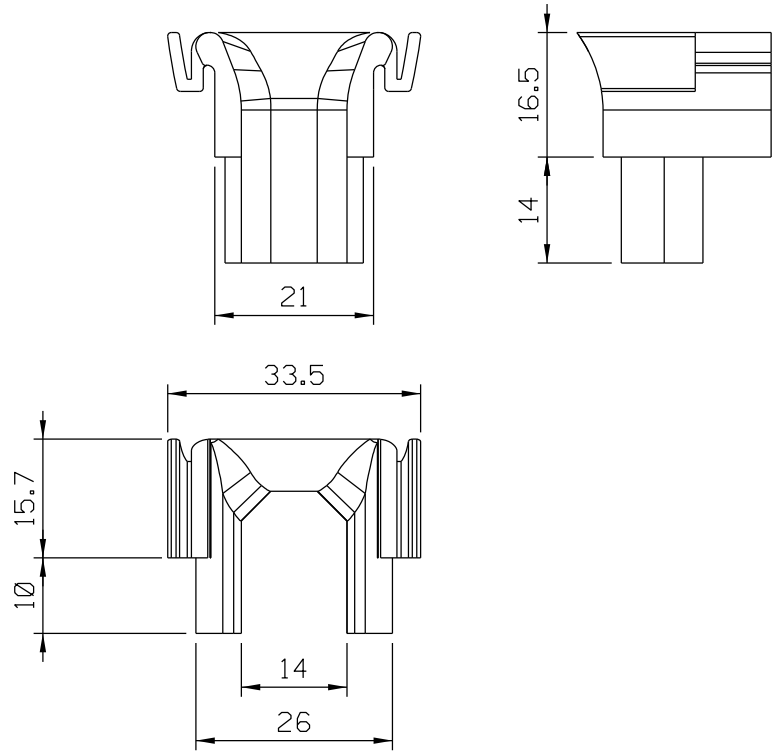

Agosto/2023

BELMETAL/HYDRO	FERMAX
BMT-GUI1181/NYL370	GUI 07

Vistas - escala 1:1

Medidas em milímetros

Composição

Nylon

Embalagem: 10 pçs

Instalação - 1:2