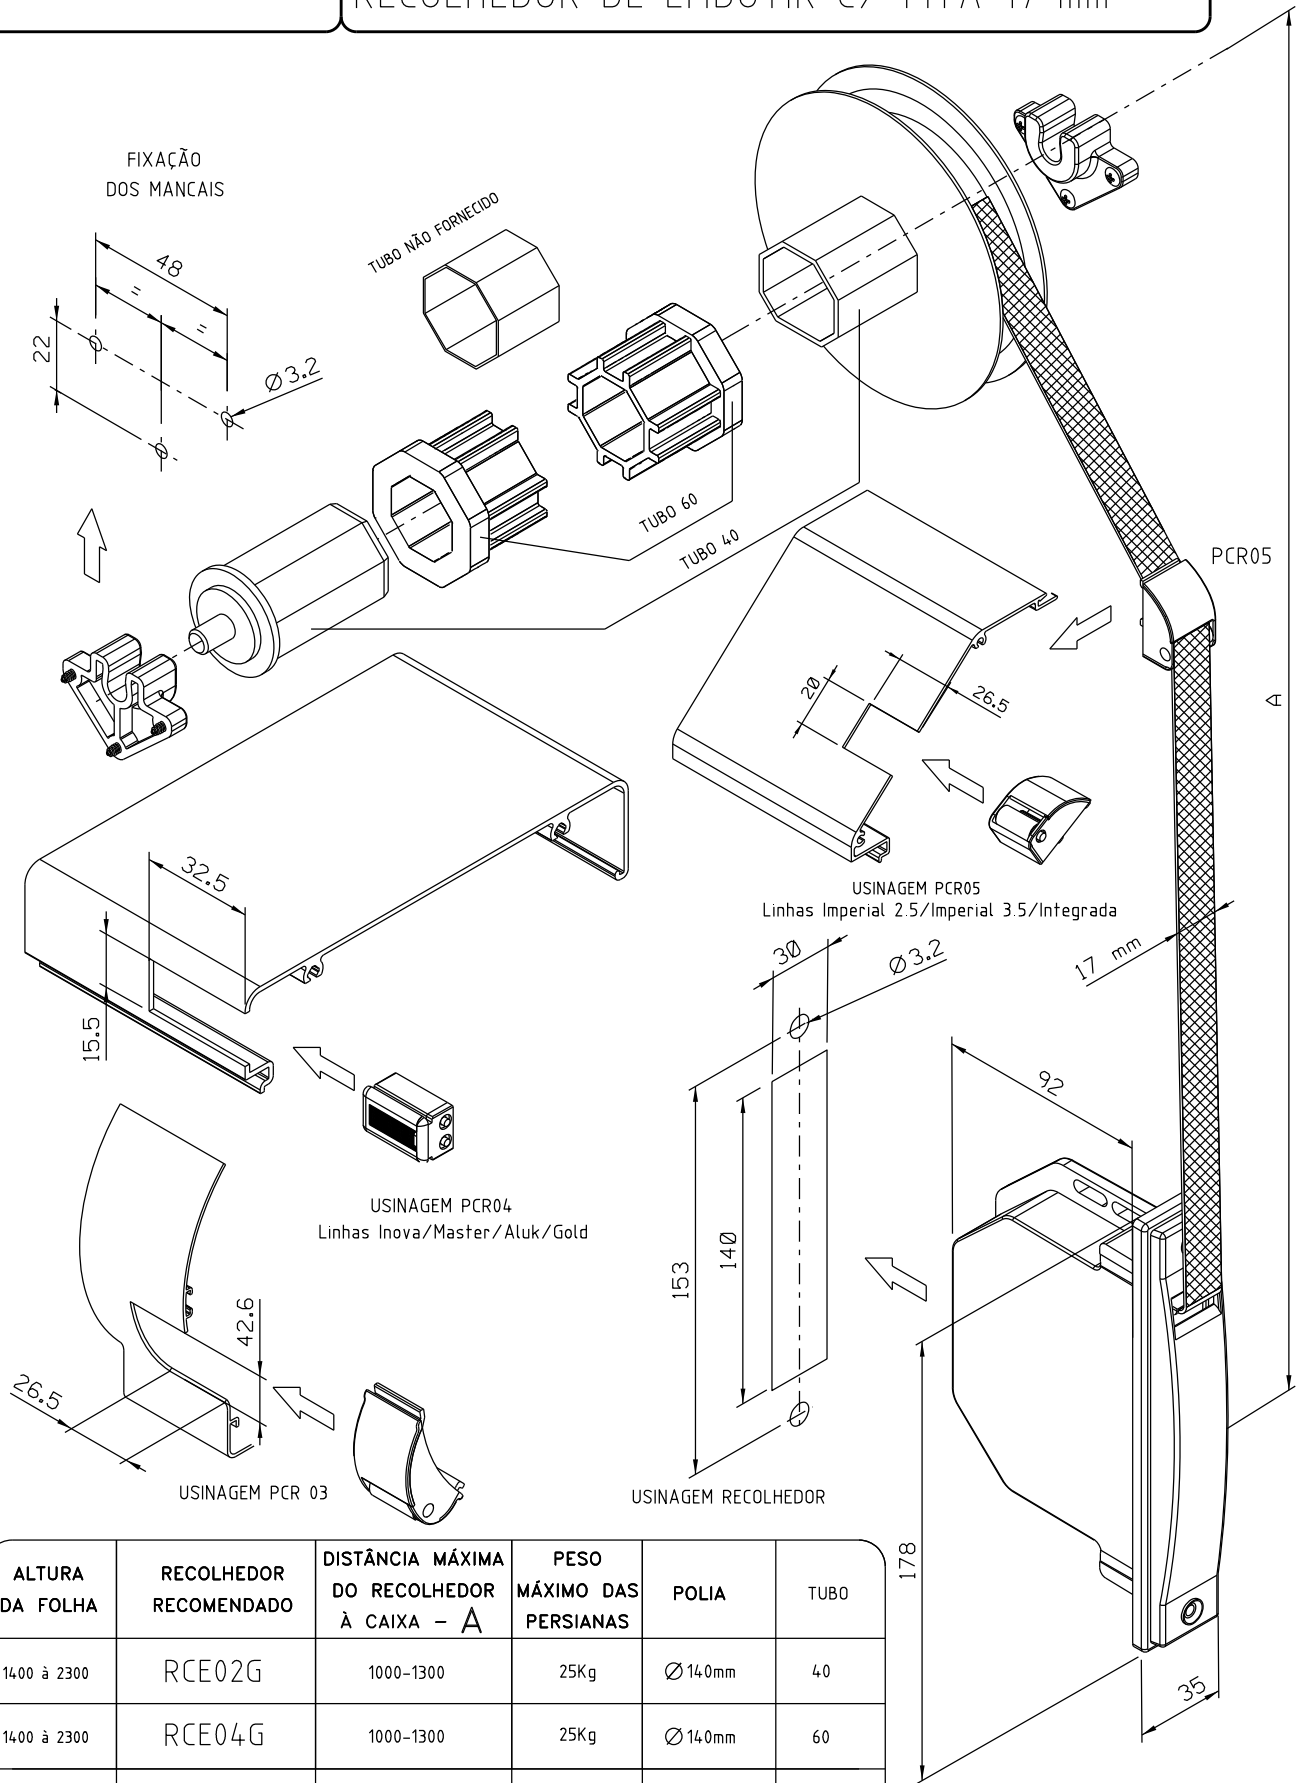

Dezembro/2021

Medidas em milímetros

ALTURA DA FOLHA	RECOLHEDOR RECOMENDADO	DISTÂNCIA MÁXIMA DO RECOLHEDOR À CAIXA - A	PESO MÁXIMO DAS PERSIANAS	POLIA	TUBO
1400 à 2300	RCE02G	1000-1300	25Kg	$\varnothing 140\text{mm}$	40
1400 à 2300	RCE04G	1000-1300	25Kg	$\varnothing 140\text{mm}$	60
800 à 1400	RCE01G	900	20Kg	$\varnothing 118\text{mm}$	40
800 à 1400	RCE03G	900	20Kg	$\varnothing 118\text{mm}$	60

SOLICITAR PASSA CINTA ESPECÍFICO

Composição
 Nylon
 Comprimento da fita: 5 m

Inativados Nov/21 RCE03G015ESP0114 / RCE05G012