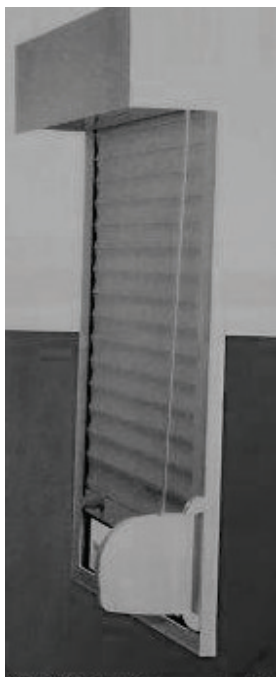

Opcional (MCR01)  
Mancal com rolamento facilita o manuseio da persiana.

**Como solicitar o recolhedor c/ mancal c/ rolamento**  
Escolha e modelo do recolhedor + cor + código

EX.: **RCE05G**    **016**    **ESP0114**  
           ↓            ↓            ↓  
 RECOLHEDOR    COR    MANCAL COM  
                   BRANCO    ROLAMENTO

■ Dimensões - sem escala

**RCE05G016 (Branco)**  
Recolhedor de sobrepôr  
(mancal padrão s/ rolamento)

Solicitar MCR01 somente em caso de troca/reposição do mancal c/ rolamento.

■ Aplicação / Especificação Técnica

Altura da Folha	Recolhedor Recomendado	Aplicação	Peso Máximo das Persianas	Polia	Tubo
800 à 1400	RCE05G	janela	20kg	Ø 118mm	40

**Inativado Nov/21**  
**RCE05G012**

■ Composição:  
Caixa Poliamida 6.6  
Fita: Poliester / Polipropileno (5,5 m)  
Mola de aço zincado  
Mecanismo de aço  
Parafusos inox  
Embalagem: 01 pç  
Cor: Branco