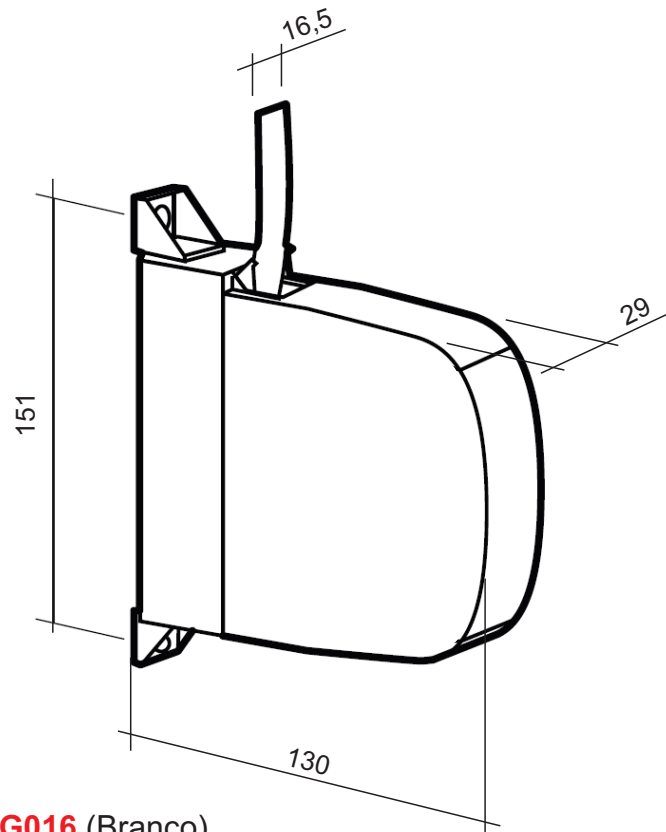

Opcional (MCR01)  
Mancal com rolamento facilita o manuseio da persiana.

**Como solicitar o recolhedor c/ mancal c/ rolamento**  
Escolha e modelo do recolhedor + cor + código

EX.: **RCE05G**    **016**    **ESP0114**  
           ↓            ↓            ↓  
 RECOLHEDOR    COR    MANCAL COM  
                   BRANCO    ROLAMENTO

■ Dimensões - sem escala

**RCE05G016 (Branco)**  
Recolhedor de sobrepôr  
(mancal padrão s/ rolamento)

Solicitar MCR01 somente em caso de troca/reposição do mancal c/ rolamento.

■ Aplicação / Especificação Técnica

Altura da Folha	Recolhedor Recomendado	Aplicação	Peso Máximo das Persianas	Polia	Tubo
800 à 1400	RCE05G	janela	20kg	Ø 118mm	40

**Inativado Nov/21**  
**RCE05G012**

■ Composição:  
Caixa Poliamida 6.6  
Fita: Poliester / Polipropileno (5,5 m)  
Mola de aço zincado  
Mecanismo de aço  
Parafusos inox  
Embalagem: 01 pç  
Cor: Branco