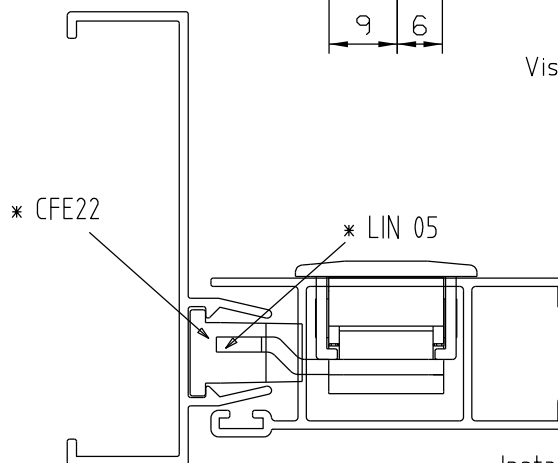

Agosto/2023

FEC16S manual
FEC37S automático

CFE22

LIN05

Medidas em milímetros

Usinagem - escala 1:1

Vistas - escala 1:1

* VENDIDOS
SEPARADAMENTE

Composição
Estrutura alumínio
Lingueta/trava aço inox
Mola aço carbono (FEC37S)
Contrafecho: Zamak

Instalação - escala 1:1