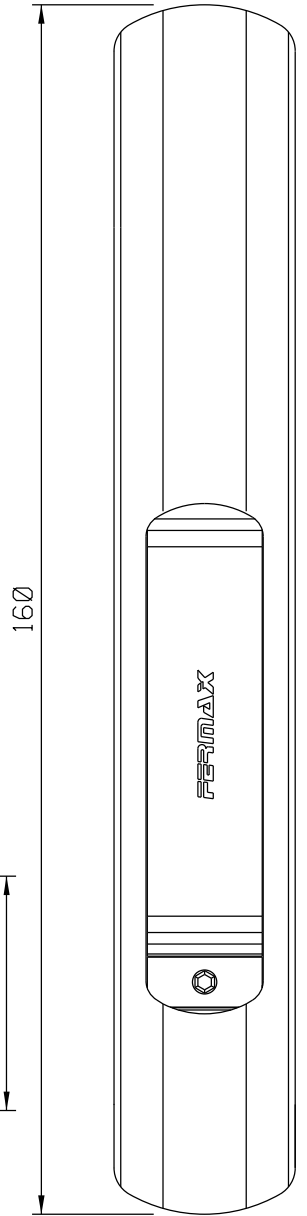

Agosto/2023

FEC16S manual
FEC37S automático

CFE22

LIN05

Medidas em milímetros

Usinagem - escala 1:1

Vistas - escala 1:1

* VENDIDOS
SEPARADAMENTE

Composição
Estrutura alumínio
Lingueta/trava aço inox
Mola aço carbono (FEC37S)
Contrafecho: Zamak

Instalação - escala 1:1