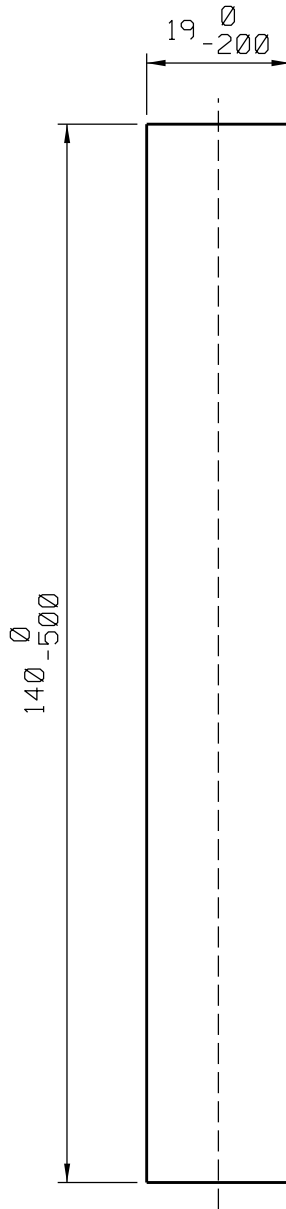

Agosto/2023

FEC16S manual
FEC37S automático

CFE22

LIN05

Medidas em milímetros

Usinagem - escala 1:1

Vistas - escala 1:1

* VENDIDOS
SEPARADAMENTE

Composição
Estrutura alumínio
Lingueta/trava aço inox
Mola aço carbono (FEC37S)
Contrafecho: Zamak

Instalação - escala 1:1