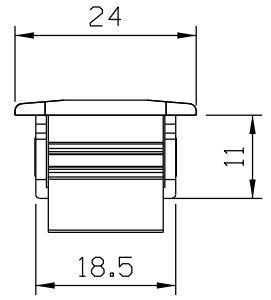

Agosto/2023

FEC16S manual
FEC37S automático

CFE22

LIN05

Medidas em milímetros

Usinagem - escala 1:1

Vistas - escala 1:1

* VENDIDOS
SEPARADAMENTE

Composição
Estrutura alumínio
Lingueta/trava aço inox
Mola aço carbono (FEC37S)
Contrafecho: Zamak

Instalação - escala 1:1