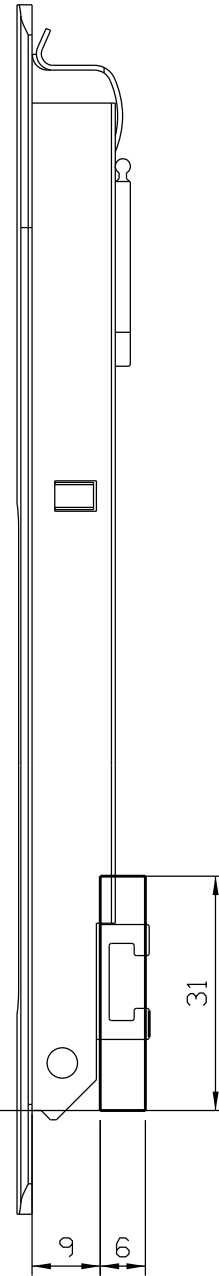

Agosto/2023

FEC16S manual
FEC37S automático

CFE22

LIN05

Medidas em milímetros

Usinagem - escala 1:1

Vistas - escala 1:1

* VENDIDOS
SEPARADAMENTE

Composição
Estrutura alumínio
Lingueta/trava aço inox
Mola aço carbono (FEC37S)
Contrafecho: Zamak

Instalação - escala 1:1