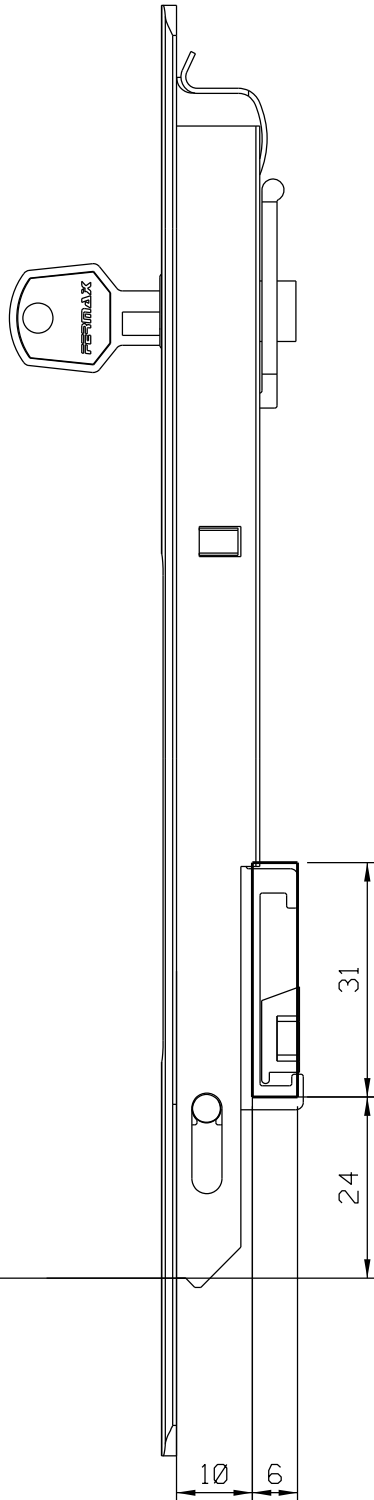

Agosto/2023

Instalação - escala 1:1

19^{±0}
-200

FEC44S Manual
FEC45S Automático

160^{±0}
-500

Medidas em milímetros

* VENDIDOS
SEPARADAMENTE

Usinagem - escala 1:1

192

Vistas - escala 1:1

Composição
Estrutura alumínio
Lingueta Zamak
Mola aço carbono (FEC45S)
Contrafecho: Zamak