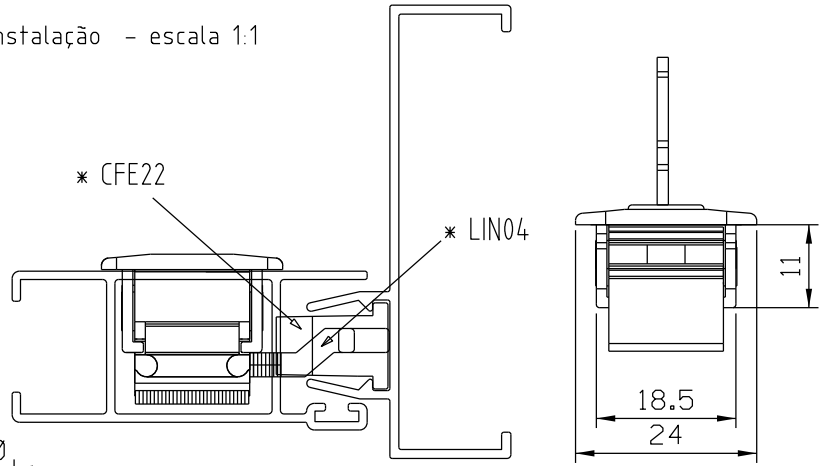

Agosto/2023

Instalação - escala 1:1

19^{±0}
-200

FEC44S Manual
FEC45S Automático

160^{±0}
-500

Medidas em milímetros

* VENDIDOS
SEPARADAMENTE

Usinagem - escala 1:1

192

Vistas - escala 1:1

Composição
Estrutura alumínio
Lingueta Zamak
Mola aço carbono (FEC45S)
Contrafecho: Zamak