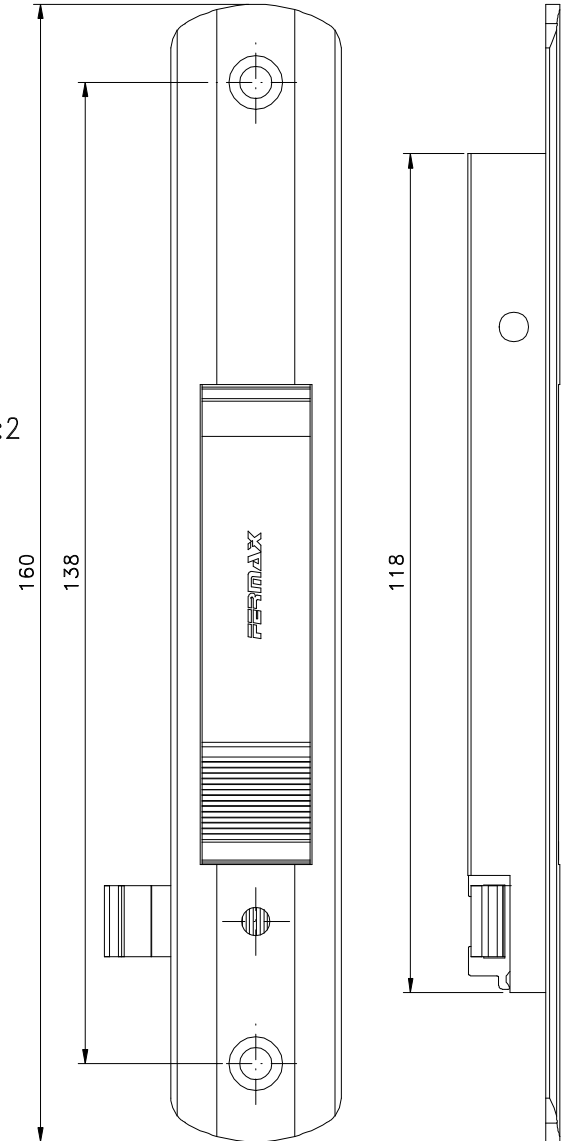

Novembro/2017

Medidas em milímetros

INSTALAÇÃO 1:1

Vistas - escala 1:1

Composição

- Base/eixo/lingueta alumínio
- Mola aço
- Parafusos inox