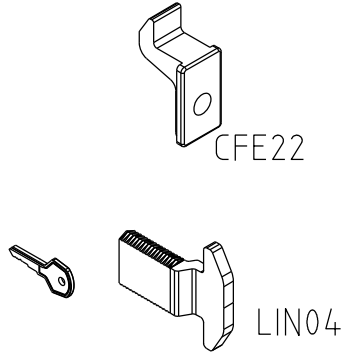

Agosto / 2023

CON06
concha cega

* VENDIDOS
SEPARADAMENTE

FEC 77 manual s/chave
FEC107 autom. s/chave

FEC 78 manual c/chave
FEC108 autom. c/chave

Vista - escala 1:1

Vista - escala 1:2

Medidas em milímetros

Usinagem - s/escala

Instalação - escala 1:1

Composição

Estrutura/Mecanismo duralumínio

Lingueta zamak

Chave cromada (FEC78)

Parafusos inox