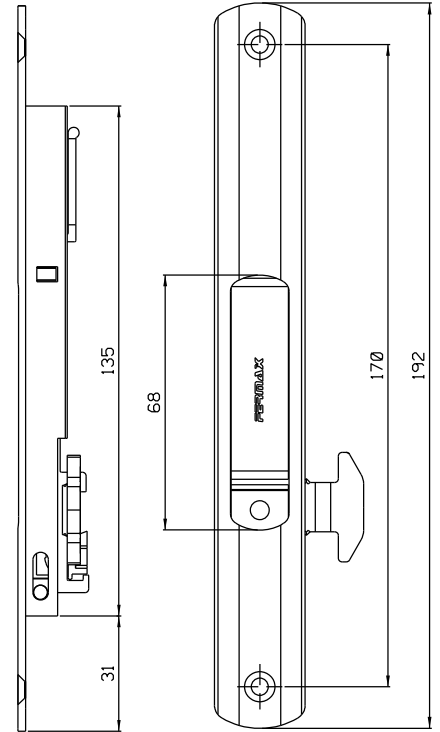

Agosto / 2023

CON06
concha cega

* VENDIDOS
SEPARADAMENTE

FEC 77 manual s/chave
FEC107 autom. s/chave

FEC 78 manual c/chave
FEC108 autom. c/chave

Vista - escala 1:1

Vista - escala 1:2

Medidas em milímetros

Usinagem - s/escala

Instalação - escala 1:1

Composição

Estrutura/Mecanismo duralumínio

Lingueta zamak

Chave cromada (FEC78)

Parafusos inox