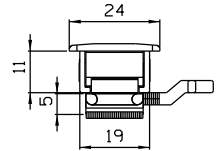

Agosto / 2023

CON06
concha cega

* VENDIDOS
SEPARADAMENTE

FEC 77 manual s/chave
FEC107 autom. s/chave

FEC 78 manual c/chave
FEC108 autom. c/chave

Vista - escala 1:1

Vista - escala 1:2

Medidas em milímetros

Usinagem - s/escala

Instalação - escala 1:1

Composição

Estrutura/Mecanismo duralumínio

Lingueta zamak

Chave cromada (FEC78)

Parafusos inox