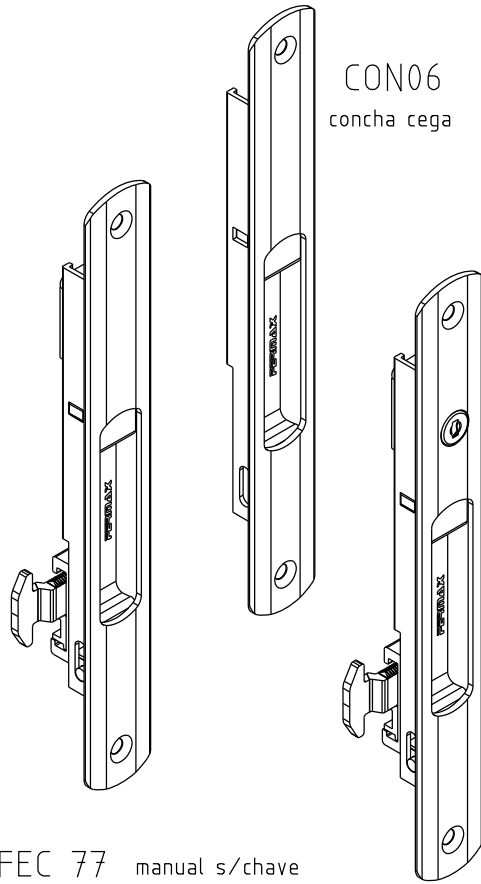

Agosto / 2023

CON06
concha cega

* VENDIDOS
SEPARADAMENTE

FEC 77 manual s/chave
FEC107 autom. s/chave

FEC 78 manual c/chave
FEC108 autom. c/chave

Vista - escala 1:1

Vista - escala 1:2

Medidas em milímetros

Usinagem - s/escala

Instalação - escala 1:1

Composição

Estrutura/Mecanismo duralumínio

Lingueta zamak

Chave cromada (FEC78)

Parafusos inox