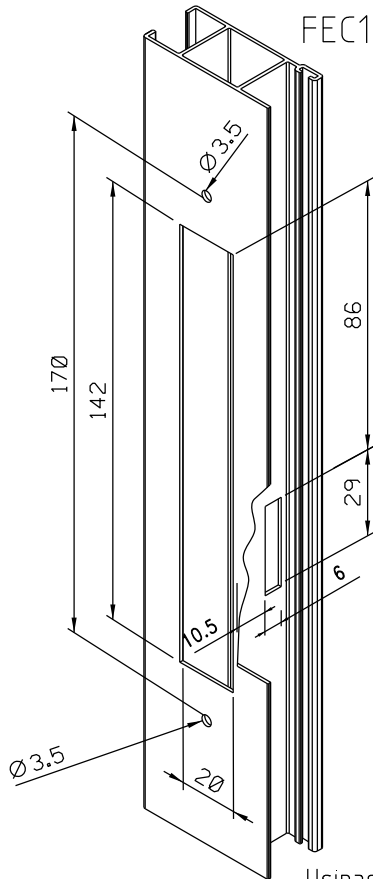

Agosto / 2023

CON06
concha cega

* VENDIDOS
SEPARADAMENTE

FEC 77 manual s/chave
FEC107 autom. s/chave

FEC 78 manual c/chave
FEC108 autom. c/chave

Vista - escala 1:1

Vista - escala 1:2

Medidas em milímetros

Usinagem - s/escala

Instalação - escala 1:1

Composição

Estrutura/Mecanismo duralumínio

Lingueta zamak

Chave cromada (FEC78)

Parafusos inox