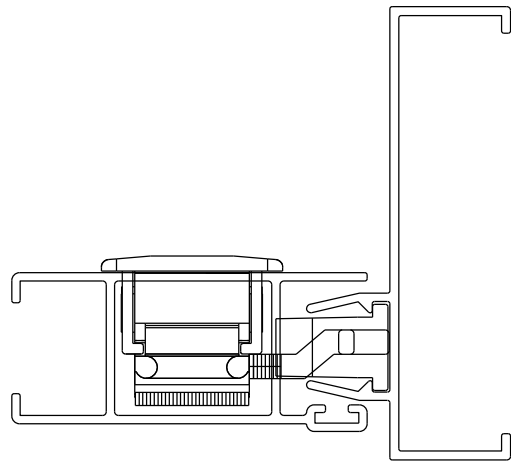

Agosto / 2023

CON06
concha cega

* VENDIDOS
SEPARADAMENTE

FEC 77 manual s/chave
FEC107 autom. s/chave

FEC 78 manual c/chave
FEC108 autom. c/chave

Vista - escala 1:1

Vista - escala 1:2

Medidas em milímetros

Usinagem - s/escala

Instalação - escala 1:1

Composição

Estrutura/Mecanismo duralumínio

Lingueta zamak

Chave cromada (FEC78)

Parafusos inox