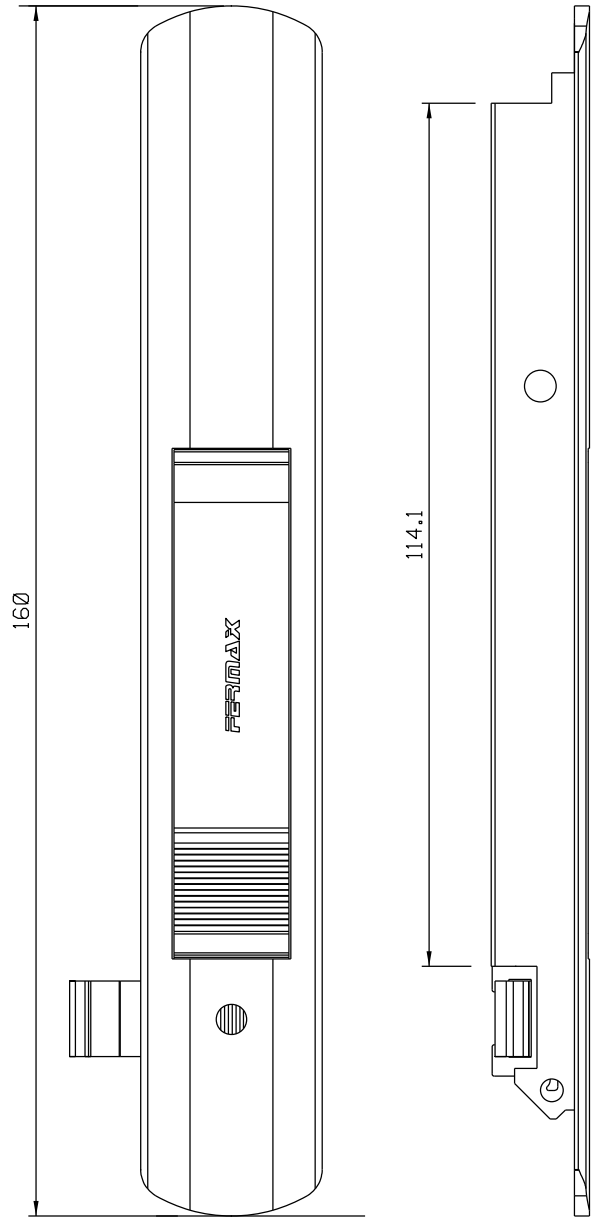

Agosto / 2023

Vistas - escala 1:1

Vistas - escala 1:1

CFE51N VENDIDO SEPARADAMENTE

Composição

Base/eixo/lingueta alumínio  
Mola aço  
Contrafecho alumínio

Usinagem  
Escala 1:2

Medidas em milímetros