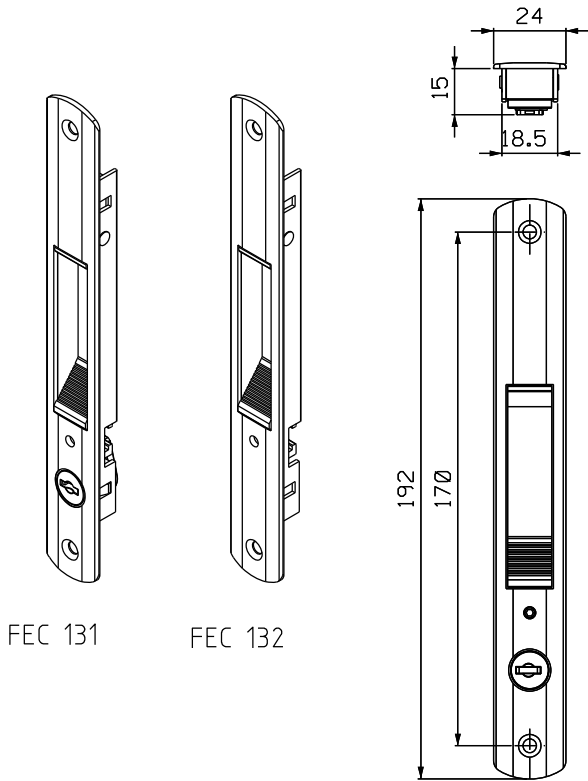

Agosto/2023

Vistas sem escala

CFE51N

Vistas - escala 1:1

ESCALA 1:1

Medidas em milímetros

Instalação - escala 1:1

USINAGEM

Sem escala

Composição

- Base/eixo/lingueta alumínio
- Mola aço
- Parafusos inox
- Contrafecho alumínio