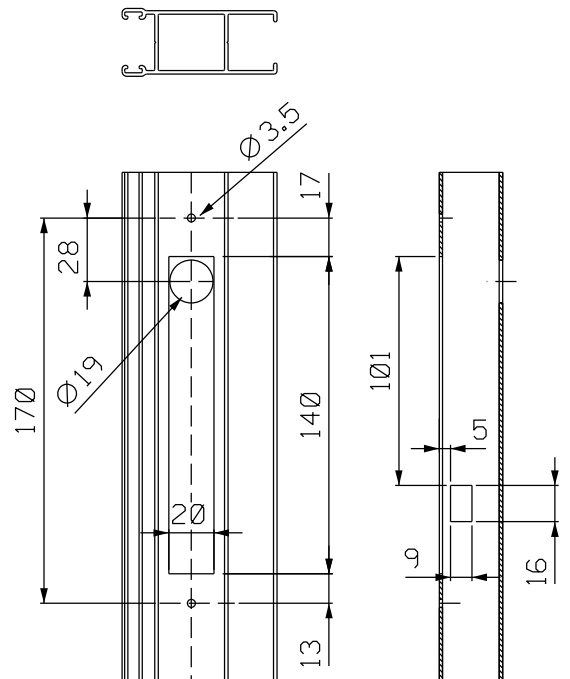

Agosto/2023

Vistas sem escala

CFE51N

Vistas - escala 1:1

ESCALA 1:1

Medidas em milímetros

Instalação - escala 1:1

USINAGEM

Sem escala

Composição

- Base/eixo/lingueta alumínio
- Mola aço
- Parafusos inox
- Contrafecho alumínio