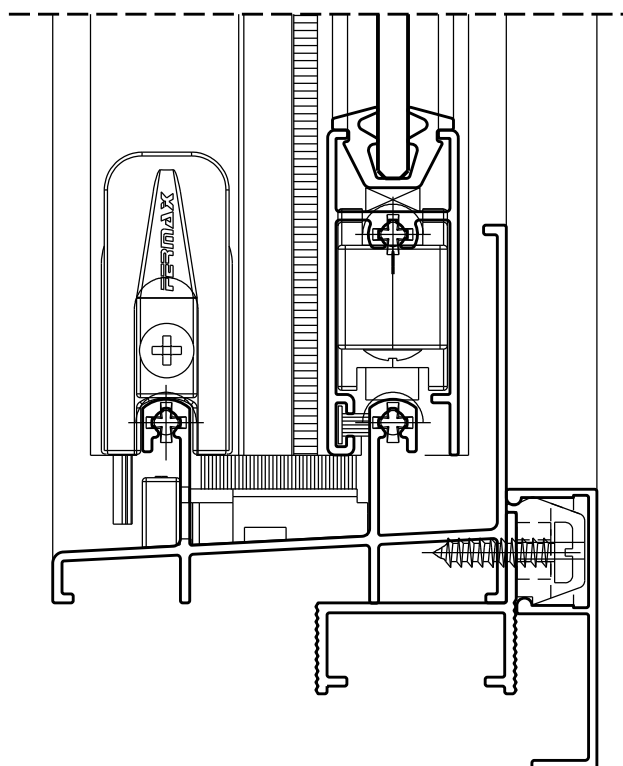

Aplicações: Correr/Maxim ar/Giro/Basculante/Integrada

Chroma, D'oro, Ecoline 2.5, Gold, Imperial 2.5/3.5/,Master, Nova Gold, Produtiva 25, Smart 2.0, Suprema, Unnion Prime 20

PRE05N012 (Preto)

Vistas - escala 2:1

Instalação - escala 1:1

Composição

Poliamida 6.6

Embalagem: 500 pçs