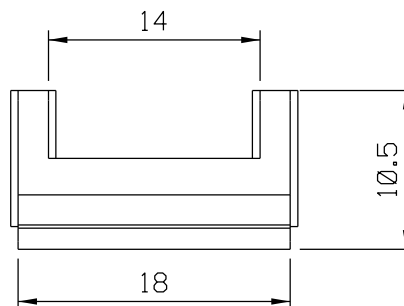

Aplicações: Correr/Maxim ar/Giro/Basculante/Integrada

Chroma, D'oro, Ecoline 2.5, Gold, Imperial 2.5/3.5/,Master, Nova Gold, Produtiva 25, Smart 2.0, Suprema, Unnion Prime 20

PRE05N012 (Preto)

Vistas - escala 2:1

Instalação - escala 1:1

Composição

Poliamida 6.6

Embalagem: 500 pçs