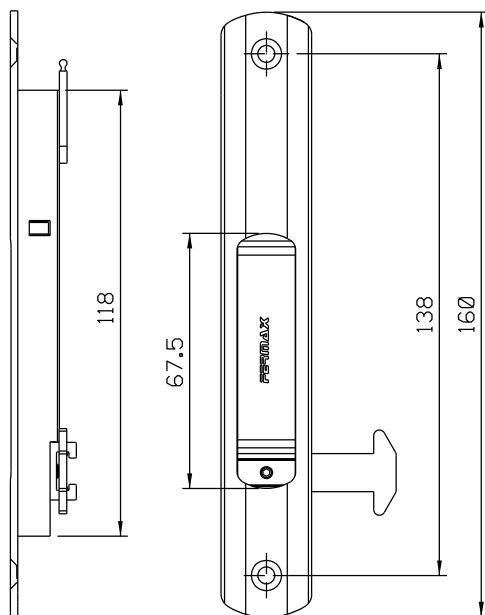

FEC 76 manual s/chave  
FEC 73 automático s/chave

FEC 79 manual c/ chave  
FEC 74 automático c/chave

\* VENDIDOS SEPARADAMENTE

Vistas - escala 1:2

Composição  
Base e mecanismo alumínio  
Chave cromada (FEC74/79)  
Parafusos inox

Instalação - escala 1:1