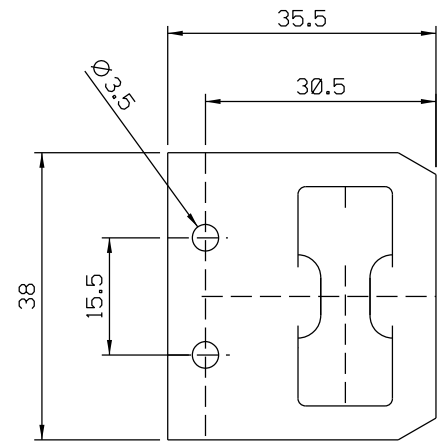

FEC29

CFE47

Vistas - escala 1:1

Instalação - escala 1:1

Composição

- Estrutura/arremate nylon
- Contra fecho alumínio
- 02 Parafusos inox

Agosto/2023

Medidas em milímetros