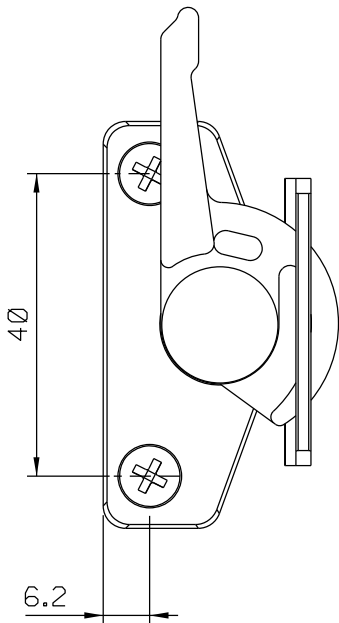

FEC29

CFE47

Vistas - escala 1:1

Instalação - escala 1:1

Composição

- Estrutura/arremate nylon
- Contra fecho alumínio
- 02 Parafusos inox

Agosto/2023

Medidas em milímetros