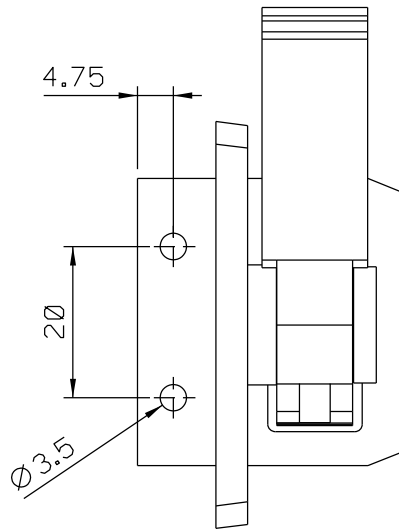

FEC29

CFE47

Vistas - escala 1:1

Instalação - escala 1:1

Composição

- Estrutura/arremate nylon
- Contra fecho alumínio
- 02 Parafusos inox

Agosto/2023

Medidas em milímetros