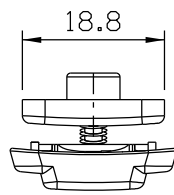

Setembro/2023

GUI43N012 (Preto)
GUI43N016 (Branco)

Medidas em milímetros

Composição

Nylon

Parafuso aço inox

Embalagem: 10 pçs

ESCALA 1:1