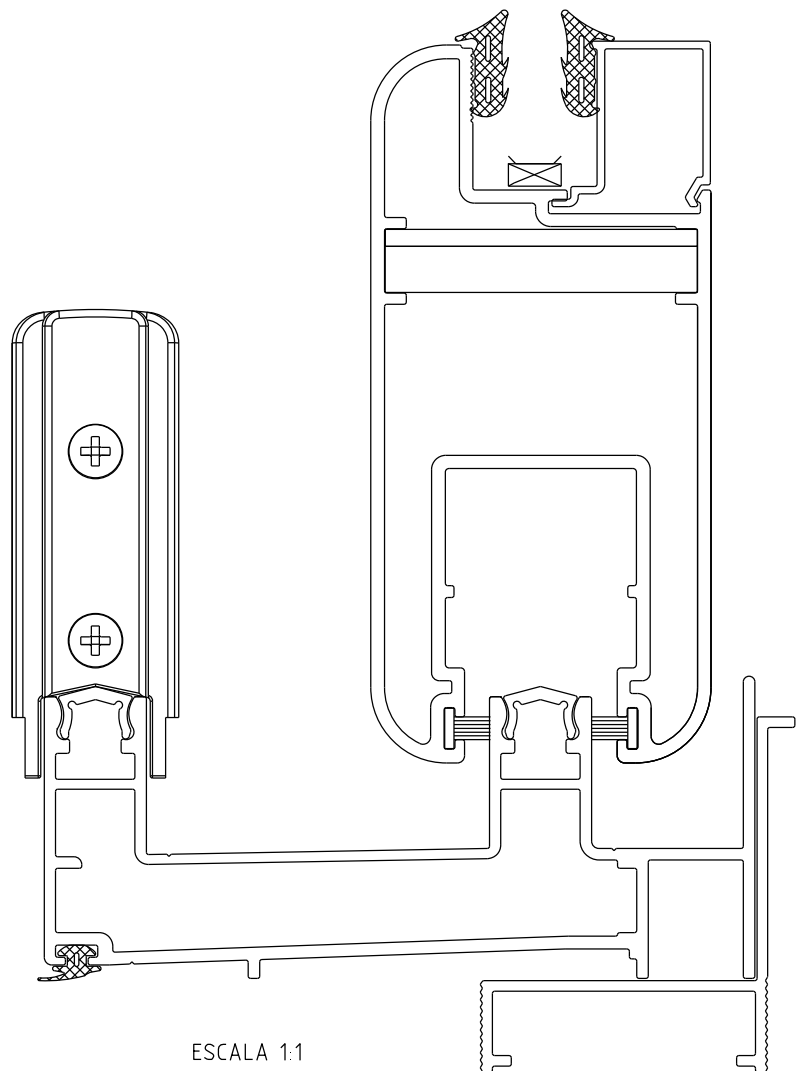

Setembro/2023

GUI43N012 (Preto)
GUI43N016 (Branco)

Medidas em milímetros

Composição

Nylon

Parafuso aço inox

Embalagem: 10 pçs

ESCALA 1:1