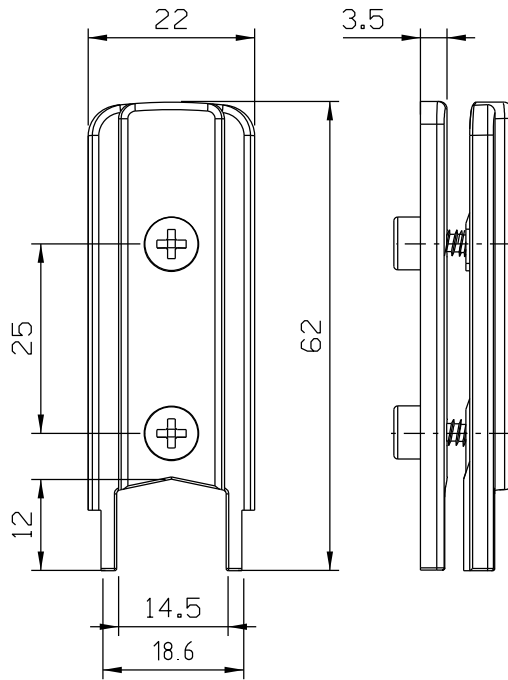

Setembro/2023

GUI43N012 (Preto)
GUI43N016 (Branco)

Medidas em milímetros

Composição

Nylon

Parafuso aço inox

Embalagem: 10 pçs

ESCALA 1:1