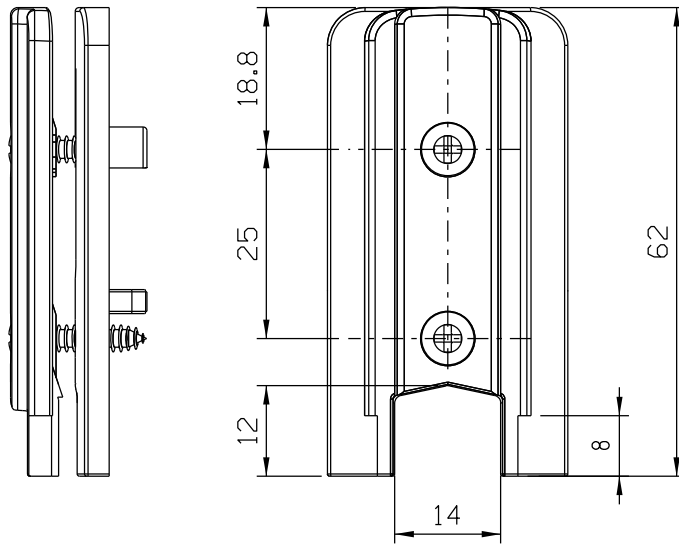

Novembro/2013

ESCALA 1:1

GUI22N012 (Preto)
 GUI22N016 (Branco)

Medidas em milímetros

ESCALA 1:1

USINAGEM

Composição
 Nylon
 Parafuso aço inox
 Embalagem: 10 pçs