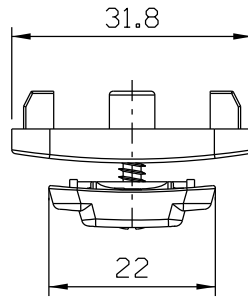

Novembro/2013

ESCALA 1:1

GUI22N012 (Preto)
 GUI22N016 (Branco)

Medidas em milímetros

ESCALA 1:1

USINAGEM

Composição
 Nylon
 Parafuso aço inox
 Embalagem: 10 pçs