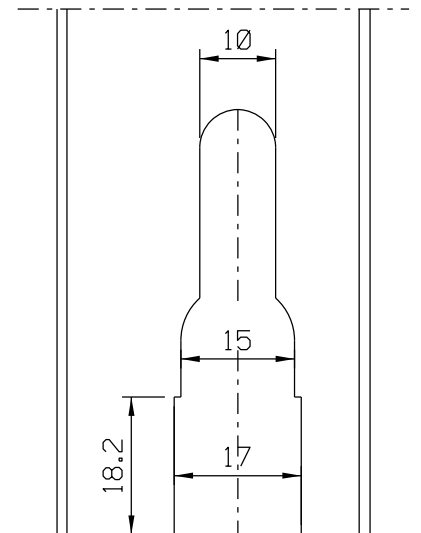

Novembro/2013

ESCALA 1:1

GUI22N012 (Preto)
 GUI22N016 (Branco)

Medidas em milímetros

ESCALA 1:1

USINAGEM

Composição
 Nylon
 Parafuso aço inox
 Embalagem: 10 pçs