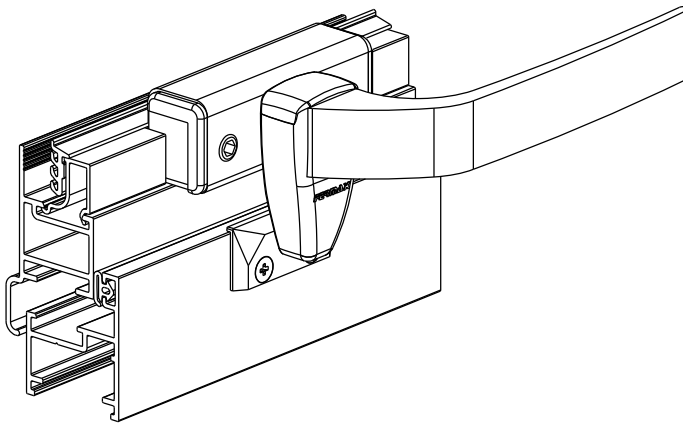

Setembro/2023

Direito		Esquerdo	
FMA152P121 Branco		FMA152P221 Branco	
FMA152P122 Preto		FMA152P222 Preto	
FMA152P174 Prata		FMA152P274 Prata	

Vistas - escala 1:2

Medidas em milímetros

USINAGEM SEM ESCALA

Instalação - escala 1:1

**Composição**

- Base e cabo alumínio
- Lingueta, arremates e batente poliamida 6.6
- Parafusos aço inox