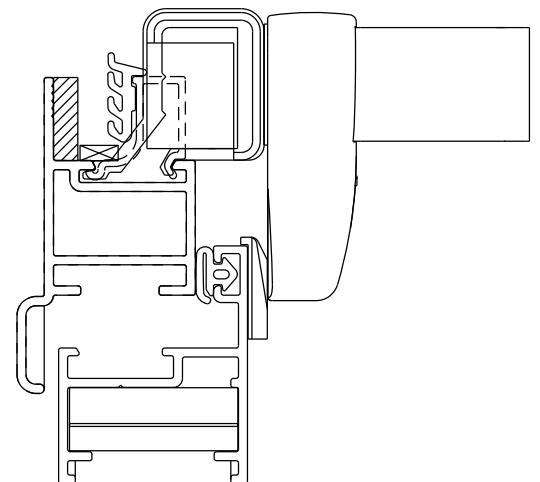

Setembro/2023

Direito		Esquerdo	
FMA152P121 Branco		FMA152P221 Branco	
FMA152P122 Preto		FMA152P222 Preto	
FMA152P174 Prata		FMA152P274 Prata	

Vistas - escala 1:2

Medidas em milímetros

USINAGEM SEM ESCALA

Instalação - escala 1:1

**Composição**

- Base e cabo alumínio
- Lingueta, arremates e batente poliamida 6.6
- Parafusos aço inox