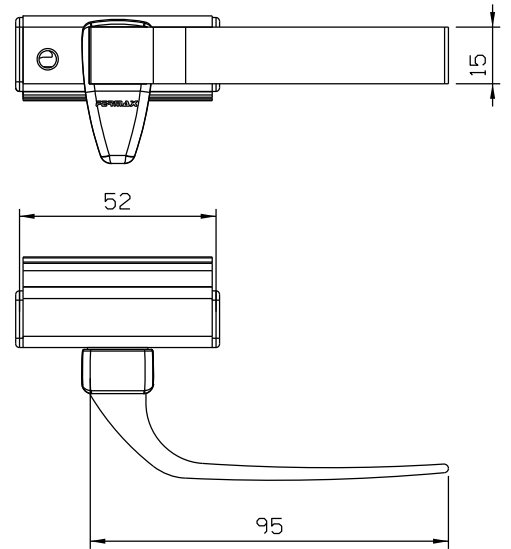

Setembro/2023

Direito		Esquerdo	
FMA152P121 Branco		FMA152P221 Branco	
FMA152P122 Preto		FMA152P222 Preto	
FMA152P174 Prata		FMA152P274 Prata	

Vistas - escala 1:2

Medidas em milímetros

USINAGEM SEM ESCALA

Instalação - escala 1:1

**Composição**

- Base e cabo alumínio
- Lingueta, arremates e batente poliamida 6.6
- Parafusos aço inox