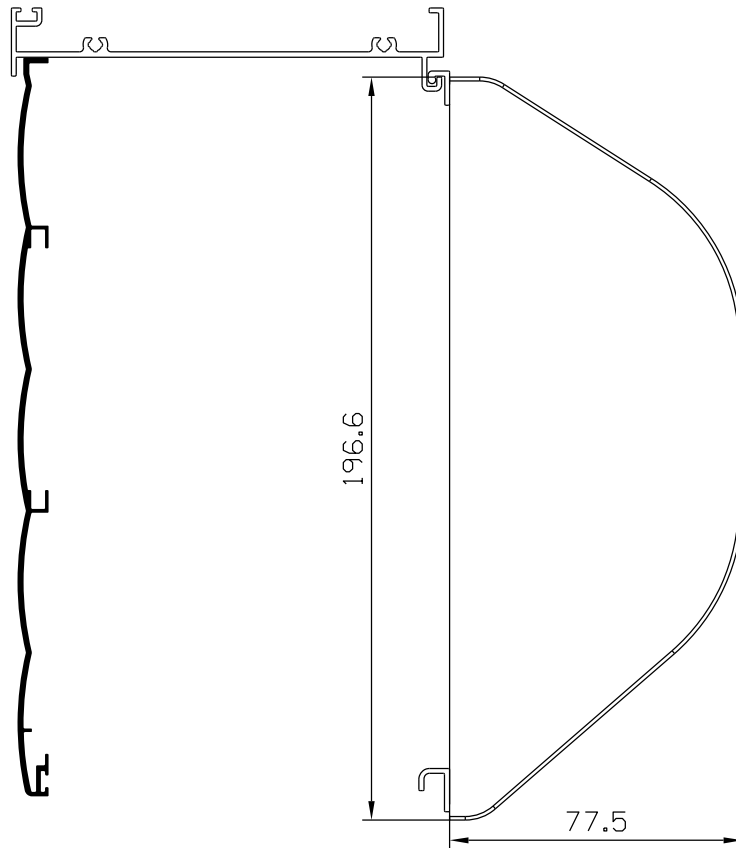

Setembro/2023

TML01012 (Preto)

TML01016 (Branco)

Vistas - escala 1:2

Medidas em milímetros

Composição

Nylon

Embalagem: 01 pr

Instalação - escala 1:1